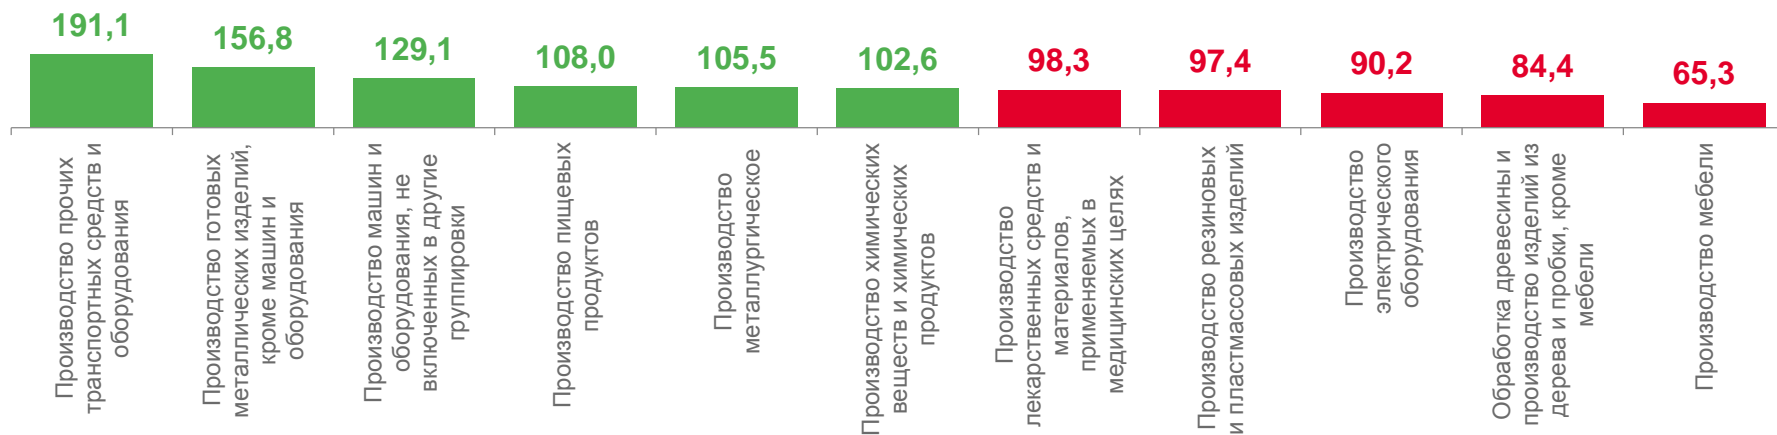

Январь - сентябрь 2022 года в % к январю - сентябрю 2021 года