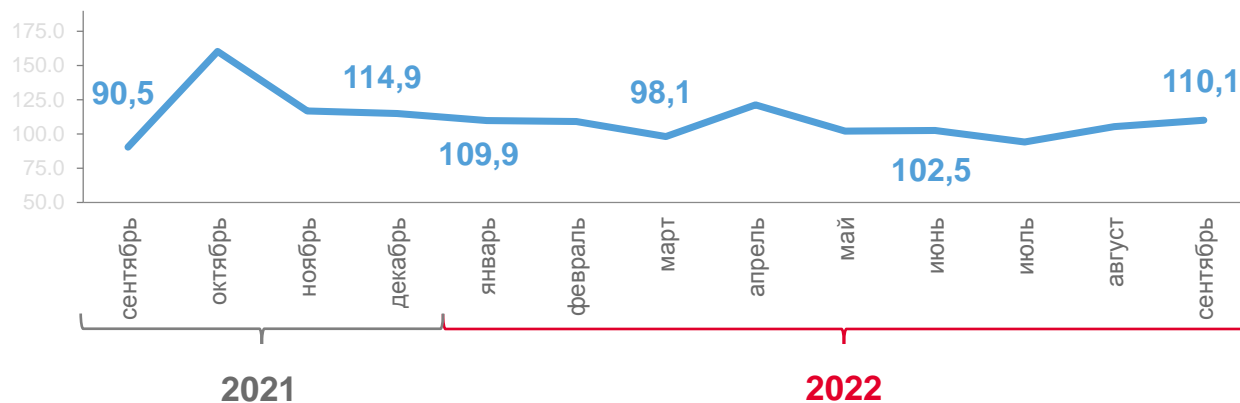

# ИНДЕКСЫ ПРОИЗВОДСТВА ПО КИРОВСКОЙ ОБЛАСТИ

## ПО ВИДУ ДЕЯТЕЛЬНОСТИ «ОБРАБАТЫВАЮЩИЕ ПРОИЗВОДСТВА»

# 105,6%

январь - сентябрь 2022 года  
к январю - сентябрю 2021 года

в % к соответствующему месяцу прошлого года