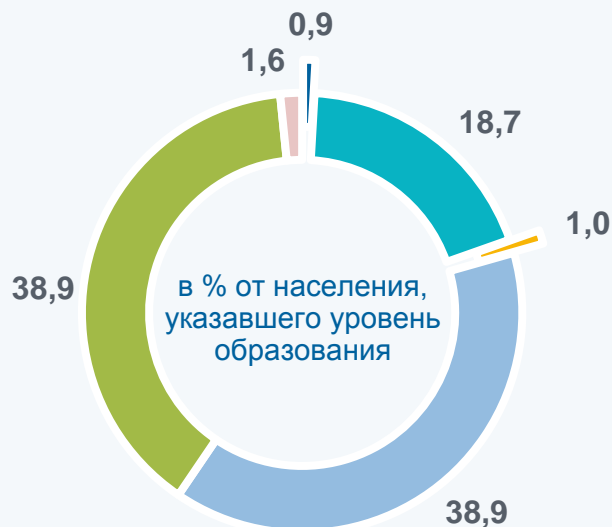

НАСЕЛЕНИЕ ПО УРОВНЮ ОБРАЗОВАНИЯ

мужчины и женщины в возрасте 6 лет и более

- кадры высшей квалификации
- высшее образование
- неполное высшее образование (незаконченное высшее)
- среднее профессиональное образование
- общее образование
- не имеющие образования

ПОЛУЧАЛИ ОБРАЗОВАНИЕ ПО ОСНОВНЫМ ПРОГРАММАМ:

* Данные приведены по Кировской области на 1 октября 2021 года по населению, указавшему уровень образования или обучение.