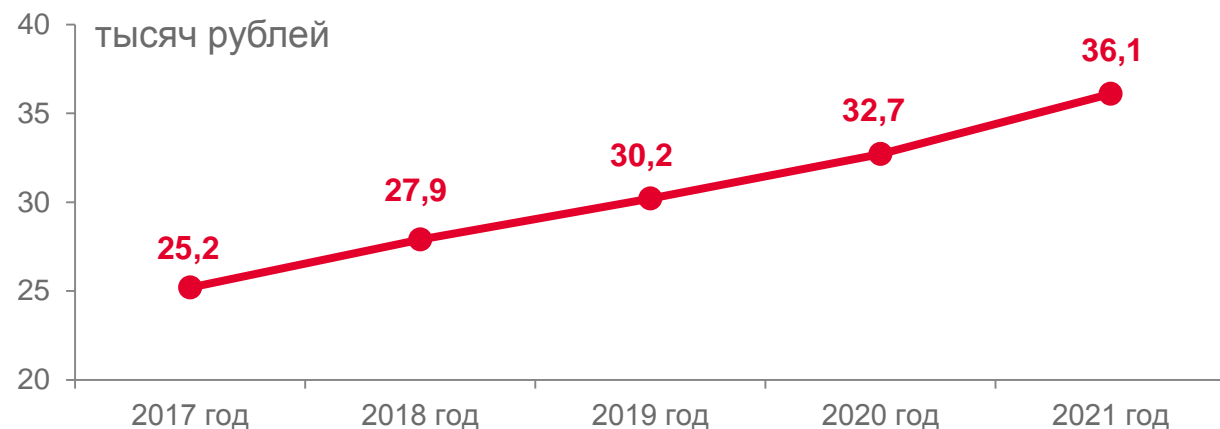

# ЗАРАБОТНАЯ ПЛАТА РАБОТНИКОВ ОРГАНИЗАЦИЙ КИРОВСКОЙ ОБЛАСТИ

2021 ГОД

Среднемесячная номинальная  
начисленная заработная плата

**36 143** рубля

**110,6%** к 2020 году

Среднемесячная заработная плата  
по отдельным видам экономической деятельности  
тысяч рублей