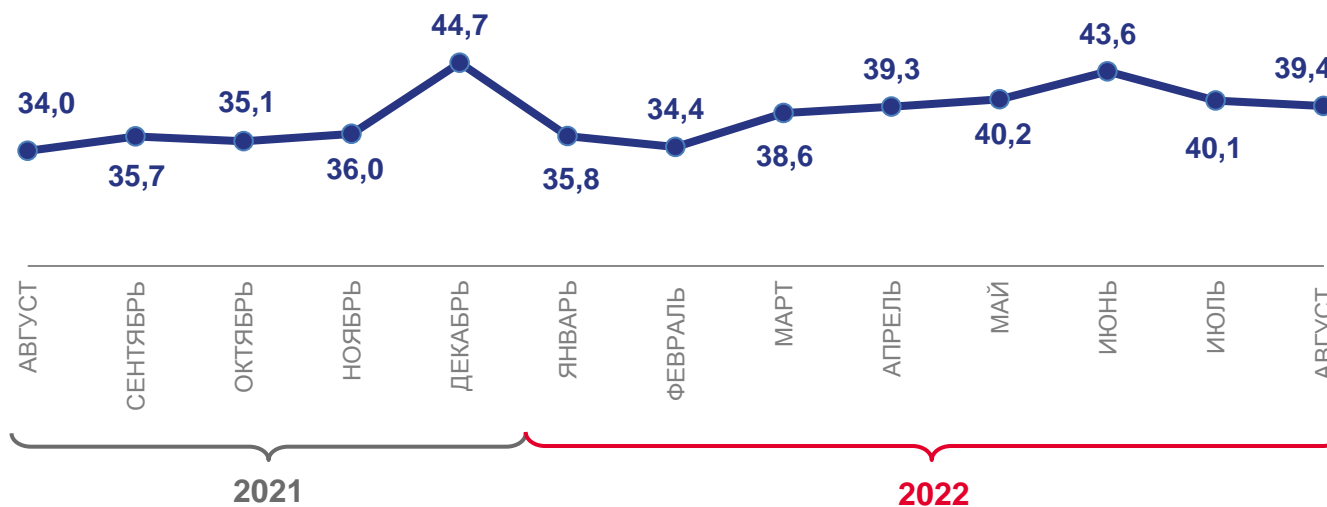

ЗАРАБОТНАЯ ПЛАТА РАБОТНИКОВ ОРГАНИЗАЦИЙ КИРОВСКОЙ ОБЛАСТИ

ЯНВАРЬ - АВГУСТ 2022 ГОДА

Среднемесячная номинальная
начисленная заработная плата

38 974 рубля

111,8% к январю - августу 2021 года

тысяч рублей

СРЕДНЕМЕСЯЧНАЯ ЗАРАБОТНАЯ ПЛАТА ПО ОТДЕЛЬНЫМ ВИДАМ ЭКОНОМИЧЕСКОЙ ДЕЯТЕЛЬНОСТИ, тыс. рублей