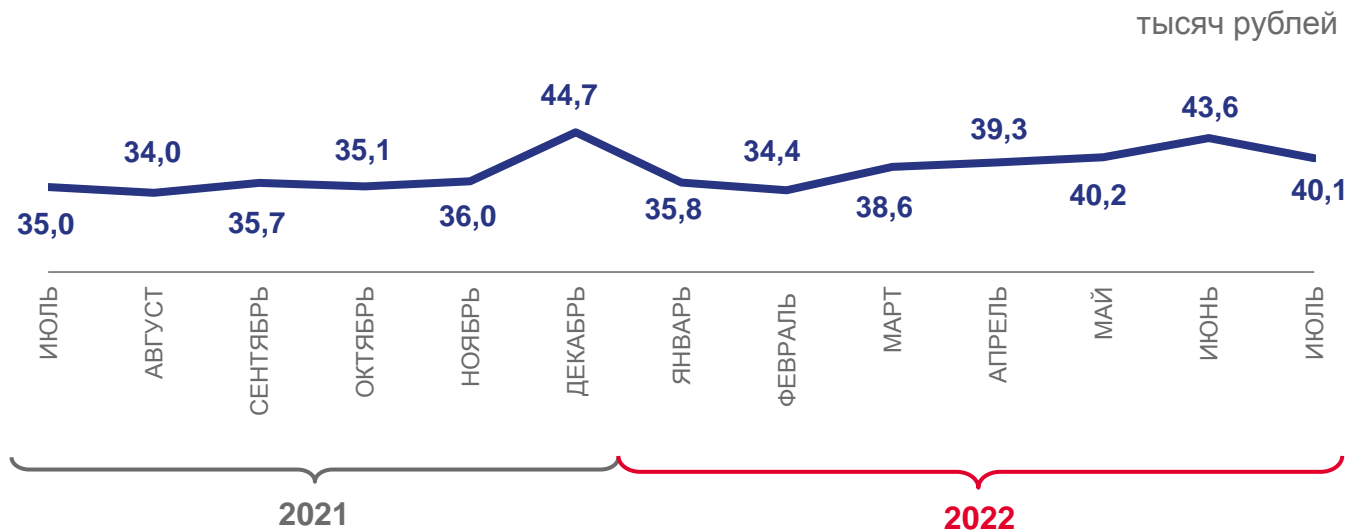

ЗАРАБОТНАЯ ПЛАТА РАБОТНИКОВ ОРГАНИЗАЦИЙ КИРОВСКОЙ ОБЛАСТИ

ЯНВАРЬ - ИЮЛЬ 2022 ГОДА

Среднемесячная номинальная
начисленная заработная плата

38 914 рублей

111,6% к январю - июлю 2021 года

СРЕДНЕМЕСЯЧНАЯ ЗАРАБОТНАЯ ПЛАТА ПО ОТДЕЛЬНЫМ ВИДАМ ЭКОНОМИЧЕСКОЙ ДЕЯТЕЛЬНОСТИ, тыс. рублей