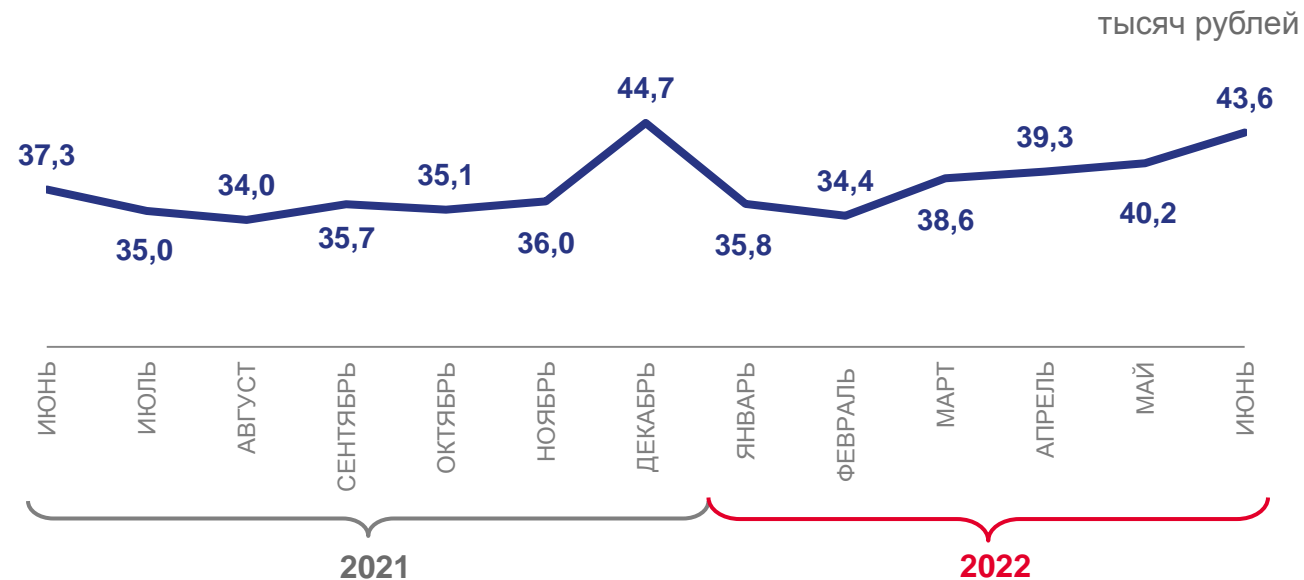

# ЗАРАБОТНАЯ ПЛАТА РАБОТНИКОВ ОРГАНИЗАЦИЙ КИРОВСКОЙ ОБЛАСТИ

ЯНВАРЬ - ИЮНЬ 2022 ГОДА

Среднемесячная номинальная  
начисленная заработная плата

**38 738** рублей

**111,6%** к январю - июню 2021 года

## СРЕДНЕМЕСЯЧНАЯ ЗАРАБОТНАЯ ПЛАТА ПО ОТДЕЛЬНЫМ ВИДАМ ЭКОНОМИЧЕСКОЙ ДЕЯТЕЛЬНОСТИ, тысяч рублей