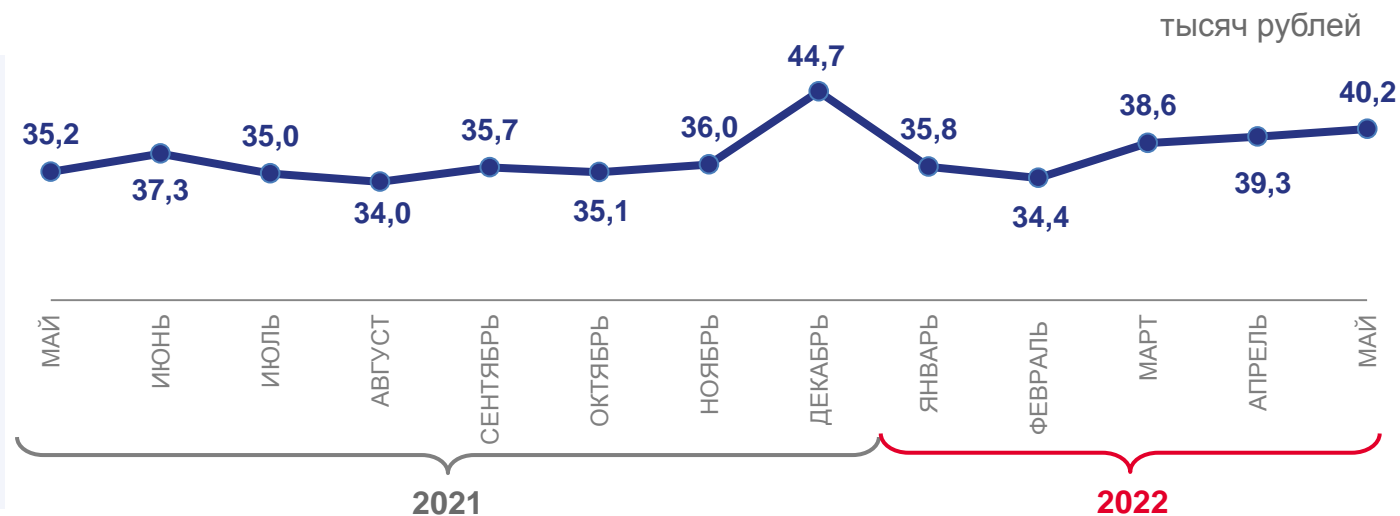

ЗАРАБОТНАЯ ПЛАТА РАБОТНИКОВ ОРГАНИЗАЦИЙ КИРОВСКОЙ ОБЛАСТИ

ЯНВАРЬ – МАЙ 2022 ГОДА

Среднемесячная номинальная
начисленная заработная плата

37 787 рублей

111,2% к январю – маю 2021 года

СРЕДНЕМЕСЯЧНАЯ ЗАРАБОТНАЯ ПЛАТА ПО ОТДЕЛЬНЫМ ВИДАМ ЭКОНОМИЧЕСКОЙ ДЕЯТЕЛЬНОСТИ, тысяч рублей