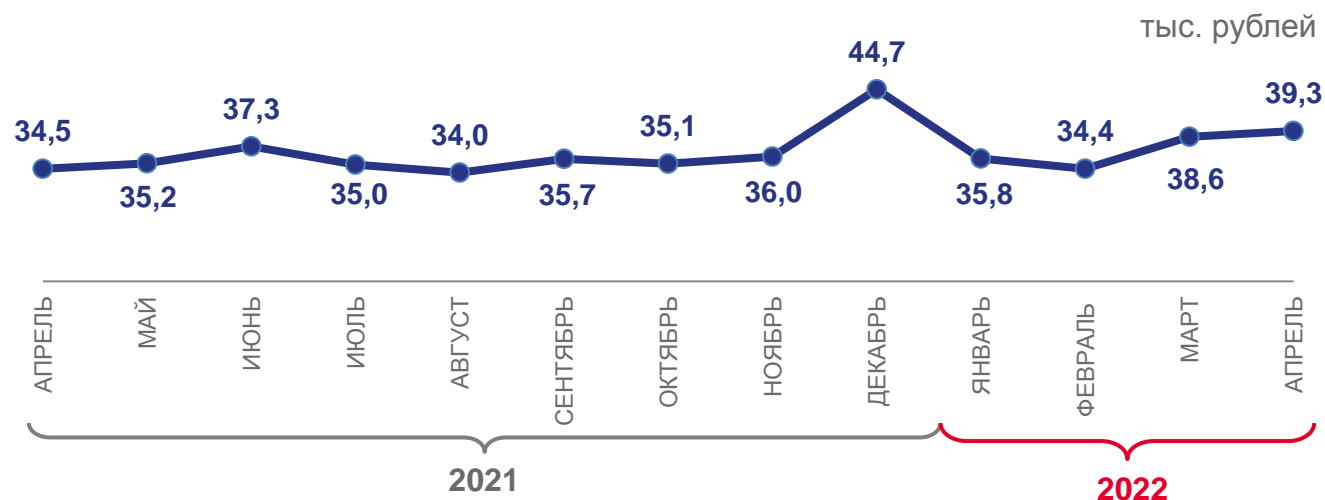

ЗАРАБОТНАЯ ПЛАТА РАБОТНИКОВ ОРГАНИЗАЦИЙ КИРОВСКОЙ ОБЛАСТИ

ЯНВАРЬ - АПРЕЛЬ 2022 ГОДА

Среднемесячная номинальная
начисленная заработная плата

37 163 рубля

111,1% к январю - апрелю 2021 года

СРЕДНЕМЕСЯЧНАЯ ЗАРАБОТНАЯ ПЛАТА ПО ОТДЕЛЬНЫМ ВИДАМ ЭКОНОМИЧЕСКОЙ ДЕЯТЕЛЬНОСТИ,