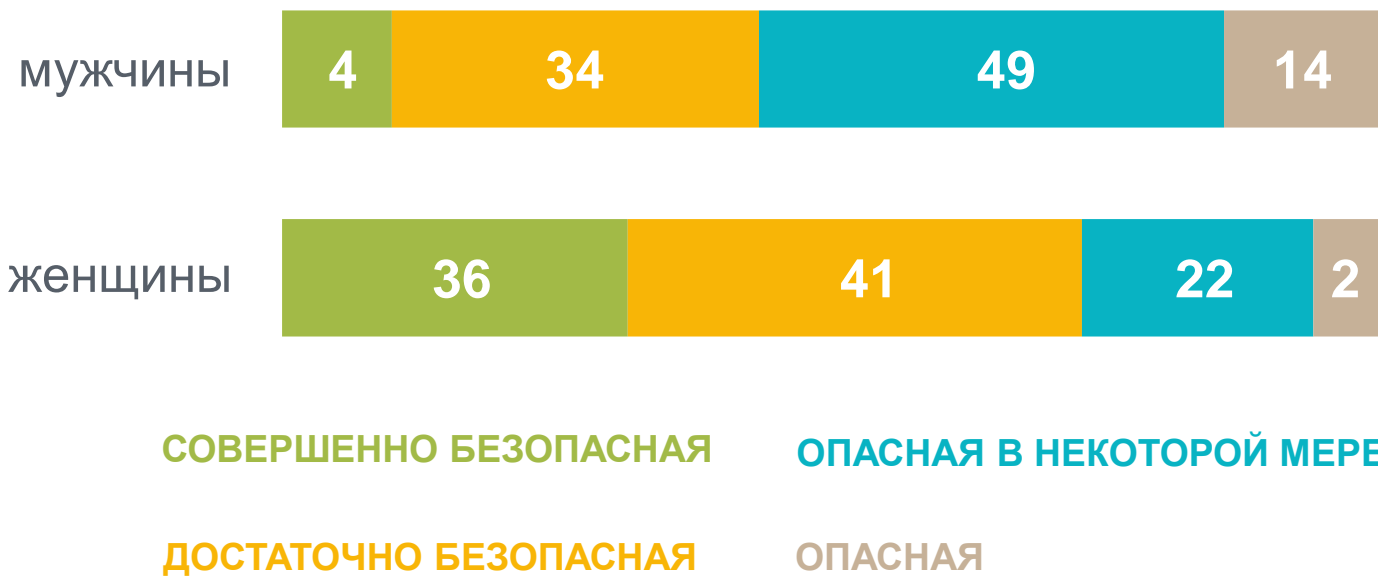

УСЛОВИЯ ТРУДА НАСЕЛЕНИЯ КИРОВСКОЙ ОБЛАСТИ*

РАБОТАЮЩЕЕ НАСЕЛЕНИЕ В ВОЗРАСТЕ 15 ЛЕТ И СТАРШЕ

ОЦЕНКА НАСЕЛЕНИЕМ БЕЗОПАСНОСТИ
ВЫПОЛНЯЕМОЙ РАБОТЫ,**
%

ОЦЕНКА НАСЕЛЕНИЕМ ТЯЖЕСТИ
ВЫПОЛНЯЕМОЙ РАБОТЫ,**
%

ДОЛЯ НАСЕЛЕНИЯ, ОЦЕНИВАЮЩЕГО
УСЛОВИЯ СВОЕЙ РАБОТЫ
ДОСТАТОЧНО БЕЗОПАСНЫМИ
по типу местности

ДОЛЯ МУЖЧИН И ЖЕНЩИН,
УДОВЛЕТВОРЕННЫХ РАБОТОЙ
по отдельным критериям,
%

ДОЛЯ МУЖЧИН И ЖЕНЩИН,
ПОСТОЯННО ИСПЫТЫВАЮЩИХ ВОЗДЕЙСТВИЕ
ВРЕДНЫХ ФАКТОРОВ НА РАБОТЕ,
%

* По данным комплексного наблюдения условий жизни населения Кировской области 2022 года.