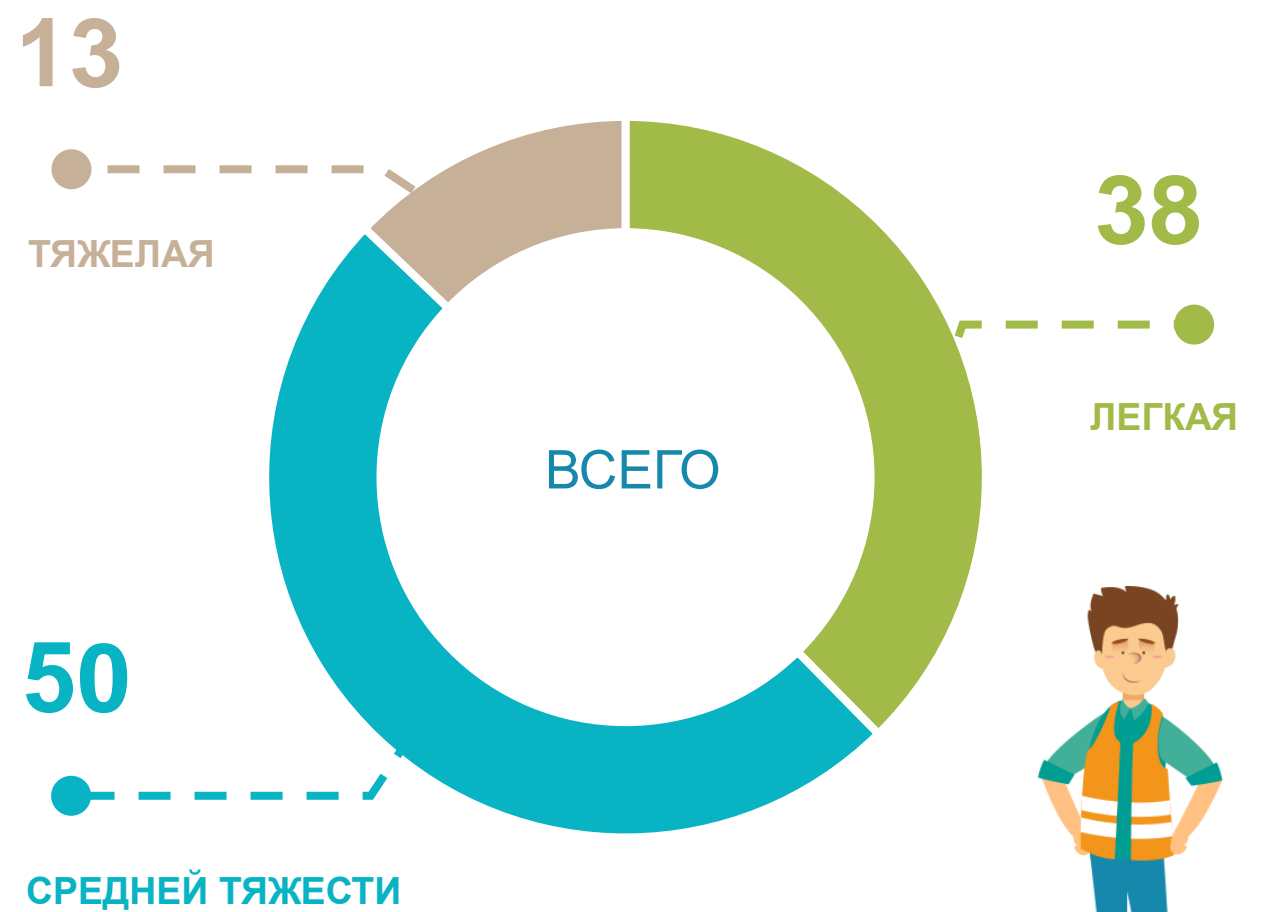

УСЛОВИЯ ТРУДА НАСЕЛЕНИЯ КИРОВСКОЙ ОБЛАСТИ*

РАБОТАЮЩЕЕ НАСЕЛЕНИЕ В ВОЗРАСТЕ 15 ЛЕТ И СТАРШЕ

ОЦЕНКА НАСЕЛЕНИЕМ БЕЗОПАСНОСТИ
ВЫПОЛНЯЕМОЙ РАБОТЫ,**
%

ОЦЕНКА НАСЕЛЕНИЕМ ТЯЖЕСТИ
ВЫПОЛНЯЕМОЙ РАБОТЫ,**
%

ДОЛЯ НАСЕЛЕНИЯ, ОЦЕНИВАЮЩЕГО
УСЛОВИЯ СВОЕЙ РАБОТЫ
ДОСТАТОЧНО БЕЗОПАСНЫМИ
по типу местности

ДОЛЯ МУЖЧИН И ЖЕНЩИН,
УДОВЛЕТВОРЕННЫХ РАБОТОЙ
по отдельным критериям,
%

ДОЛЯ МУЖЧИН И ЖЕНЩИН,
ПОСТОЯННО ИСПЫТЫВАЮЩИХ ВОЗДЕЙСТВИЕ
ВРЕДНЫХ ФАКТОРОВ НА РАБОТЕ,
%

* По данным комплексного наблюдения условий жизни населения Кировской области 2022 года.