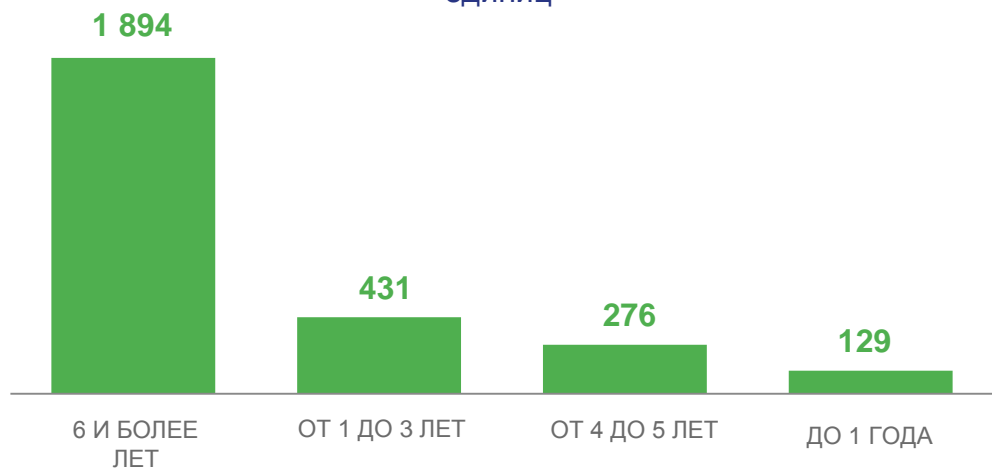

ИСПОЛЬЗОВАНИЕ ПЕРЕДОВЫХ ПРОИЗВОДСТВЕННЫХ ТЕХНОЛОГИЙ В КИРОВСКОЙ ОБЛАСТИ

2021 ГОД

КОЛИЧЕСТВО ИСПОЛЬЗУЕМЫХ ПЕРЕДОВЫХ ПРОИЗВОДСТВЕННЫХ ТЕХНОЛОГИЙ

2 730
единиц

98,9%
к 2020 году

ПЕРЕДОВЫЕ ПРОИЗВОДСТВЕННЫЕ ТЕХНОЛОГИИ ПО ПРОДОЛЖИТЕЛЬНОСТИ ИСПОЛЬЗОВАНИЯ (С МОМЕНТА ВНЕДРЕНИЯ), единиц