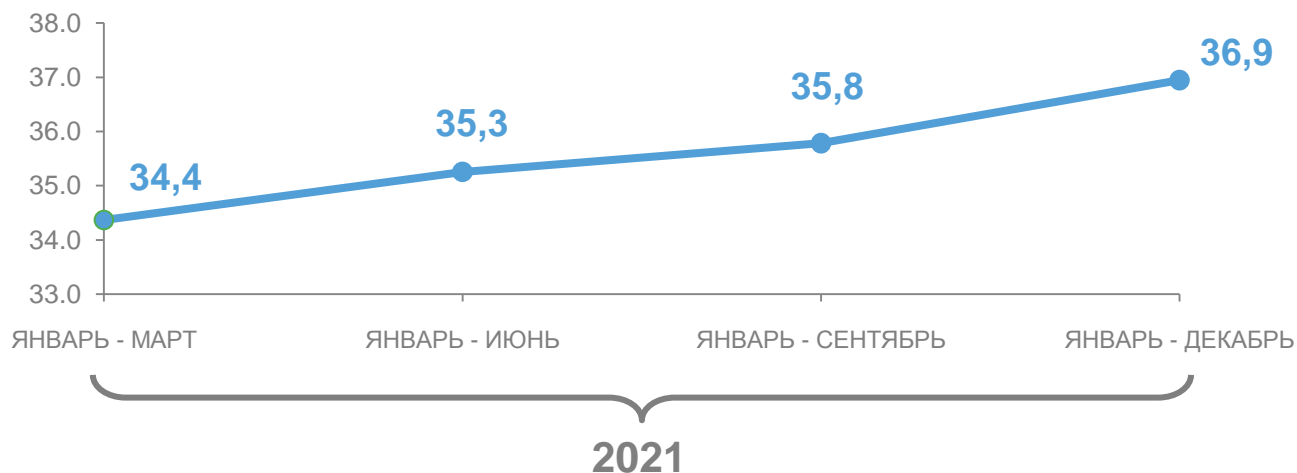

ПРЕДОСТАВЛЕНИЕ ГРАЖДАНАМ СУБСИДИЙ НА ОПЛАТУ ЖИЛОГО ПОМЕЩЕНИЯ И КОММУНАЛЬНЫХ УСЛУГ В КИРОВСКОЙ ОБЛАСТИ

ЯНВАРЬ – ДЕКАБРЬ 2021 ГОДА

СРЕДНЕМЕСЯЧНЫЙ РАЗМЕР СУБСИДИИ НА ОДНУ СЕМЬЮ

1 429
рублей

больше, чем в среднем по Кировской области

меньше, чем в среднем по Кировской области

9 муниципальных, городских округов и муниципальных районов Кировской области

35 муниципальных, городских округов и муниципальных районов Кировской области

ЧИСЛО СЕМЕЙ, ПОЛУЧАВШИХ СУБСИДИИ
ТЫС. СЕМЕЙ