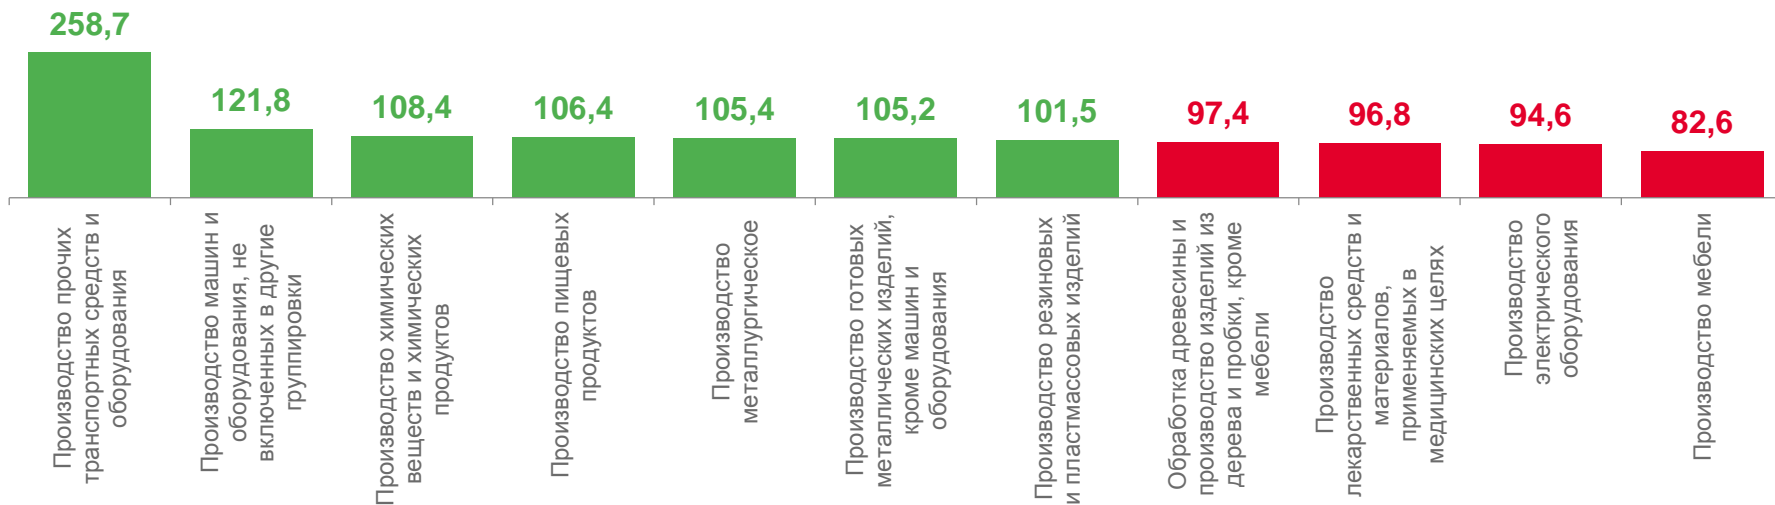

ИНДЕКСЫ ПРОИЗВОДСТВА ПО ОТДЕЛЬНЫМ ВИДАМ ДЕЯТЕЛЬНОСТИ ОБРАБАТЫВАЮЩИХ ПРОИЗВОДСТВ

Январь - апрель 2022 года в % к январю - апрелю 2021 года