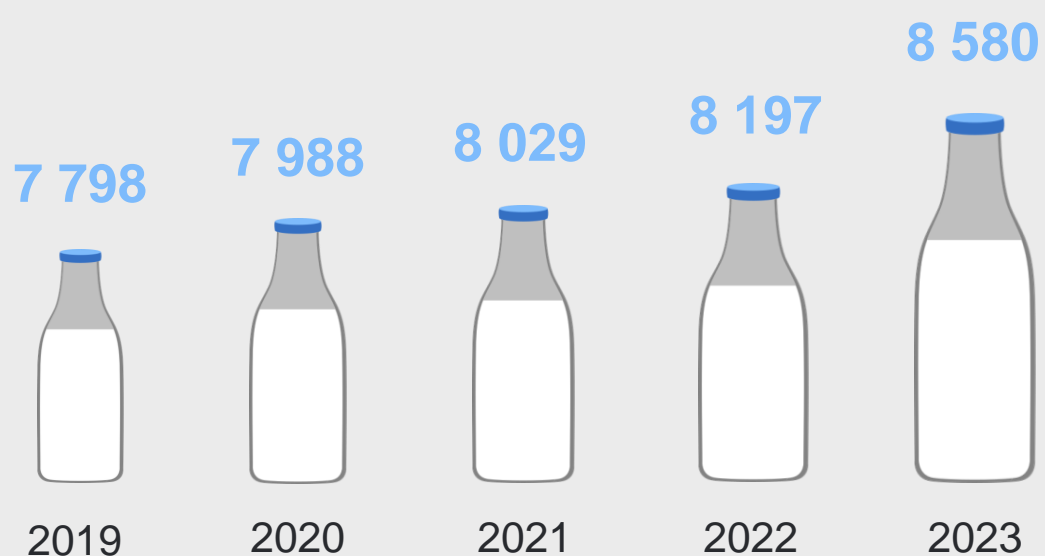

**Поголовье коров, тыс. голов**  
на конец года

**Производство молока, тыс. тонн**

**Доля сельскохозяйственных организаций**  
в валовом надое молока

**Надой молока на одну корову по регионам**  
Приволжского федерального округа, кг  
в сельскохозяйственных организациях

**Надой молока на одну корову, кг**  
в сельскохозяйственных организациях

\* Данные приведены по Кировской области за 2023 год.