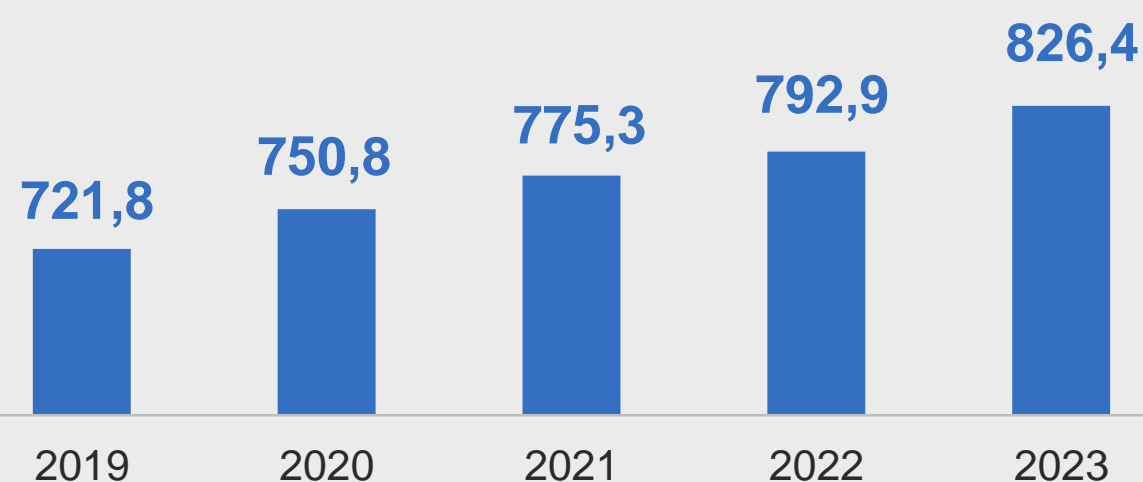

**Поголовье коров, тыс. голов**  
на конец года

**Производство молока, тыс. тонн**

**Доля сельскохозяйственных организаций**  
в валовом надое молока

**Надой молока на одну корову по регионам**  
Приволжского федерального округа, кг  
в сельскохозяйственных организациях

**Надой молока на одну корову, кг**  
в сельскохозяйственных организациях

\* Данные приведены по Кировской области за 2023 год.