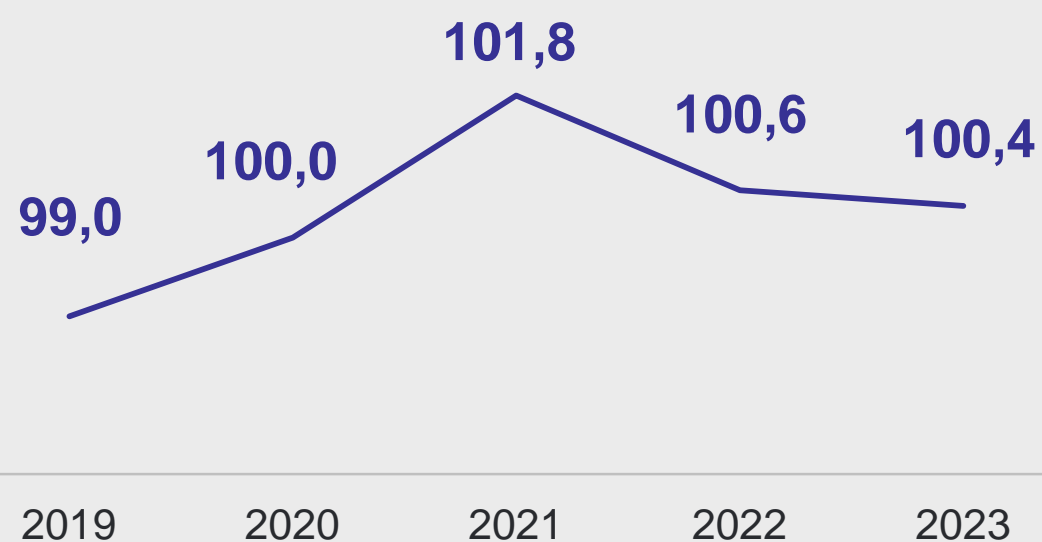

**Поголовье коров, тыс. голов**  
на конец года

**Производство молока, тыс. тонн**

**Доля сельскохозяйственных организаций**  
в валовом надое молока

**Надой молока на одну корову по регионам**  
Приволжского федерального округа, кг  
в сельскохозяйственных организациях

**Надой молока на одну корову, кг**  
в сельскохозяйственных организациях

\* Данные приведены по Кировской области за 2023 год.