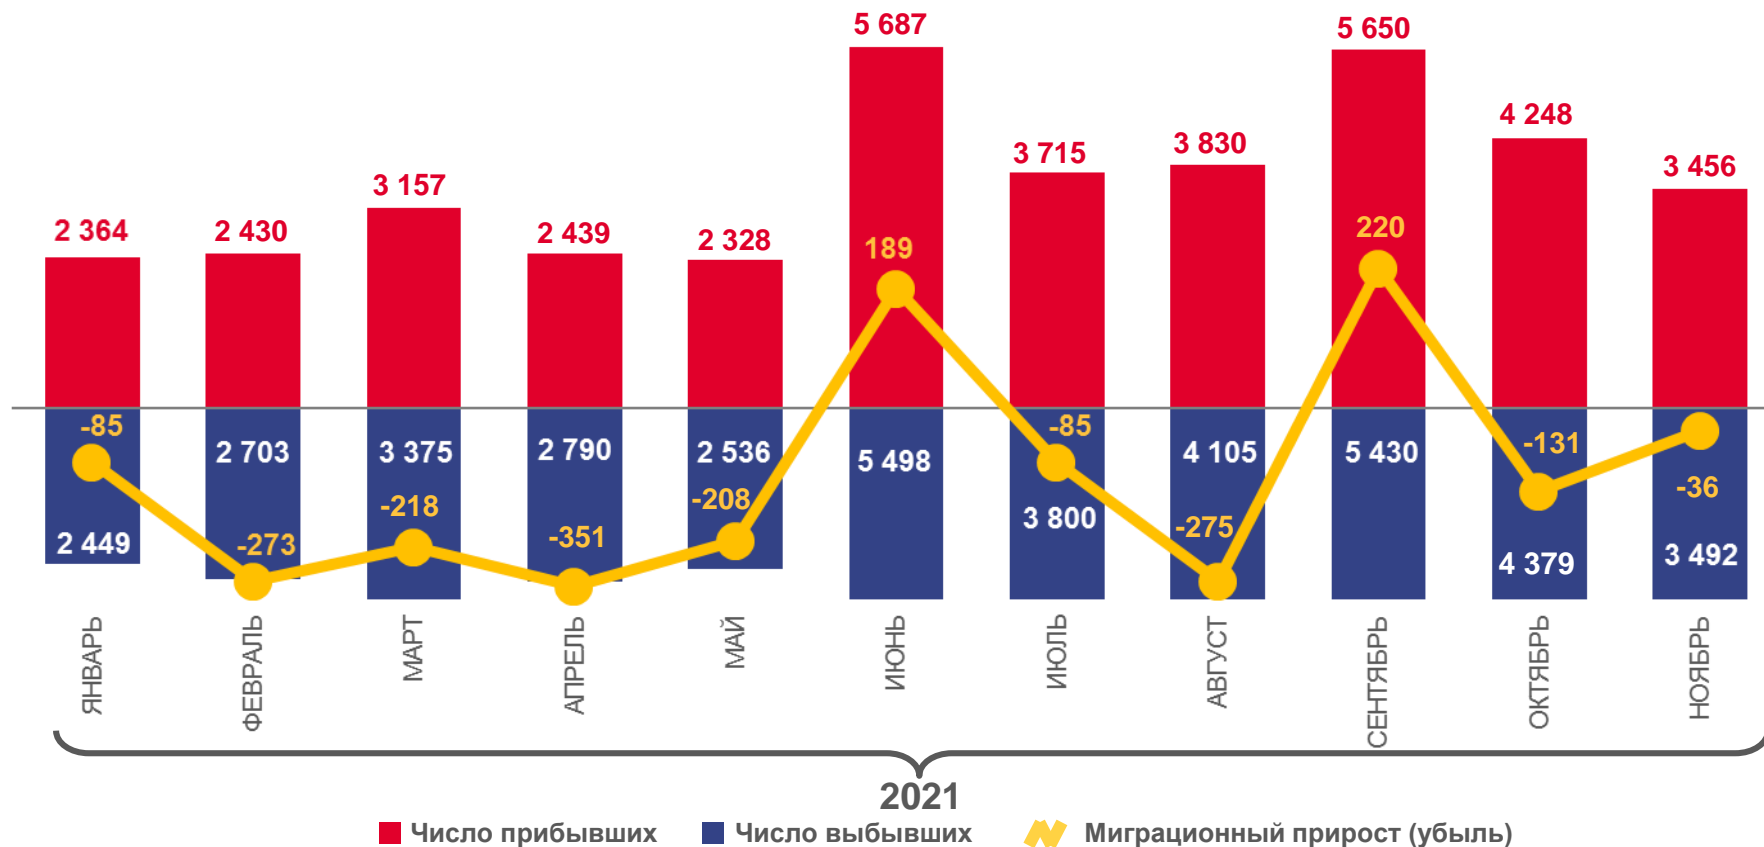

МИГРАЦИЯ НАСЕЛЕНИЯ

ЧЕЛОВЕК

Январь – ноябрь
2021 года

Выбывшие из
Кировской области
в другие регионы
(ТОП-3)

1 355

Московская область

1 053

Республика Татарстан

1 029

Республика Марий Эл

39 304

Прибывших

40 557

Выбывших

-1 253

Миграционная убыль