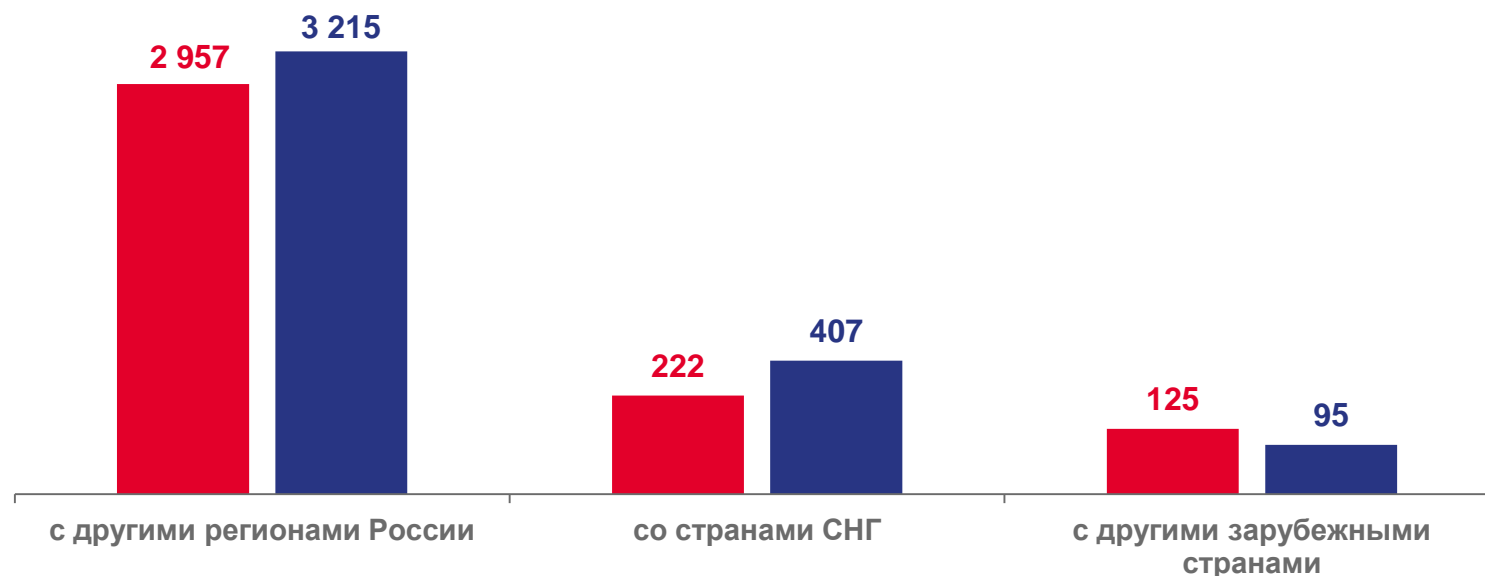

МИГРАЦИЯ НАСЕЛЕНИЯ КИРОВСКОЙ ОБЛАСТИ

ЯНВАРЬ - АПРЕЛЬ 2022 ГОДА, ЧЕЛОВЕК

ВЫБЫВШИЕ
ИЗ КИРОВСКОЙ ОБЛАСТИ
В ДРУГИЕ РЕГИОНЫ
(ТОП 3)

Город Москва и
Московская область

515

Город Санкт-Петербург и
Ленинградская область

467

Республика Татарстан

295

10 517

Число прибывших

10 930

Число выбывших

- 413

Миграционная убыль

ОСНОВНЫЕ ПОТОКИ ВНЕШНЕЙ МИГРАЦИИ НАСЕЛЕНИЯ КИРОВСКОЙ ОБЛАСТИ

■ Число прибывших

■ Число выбывших