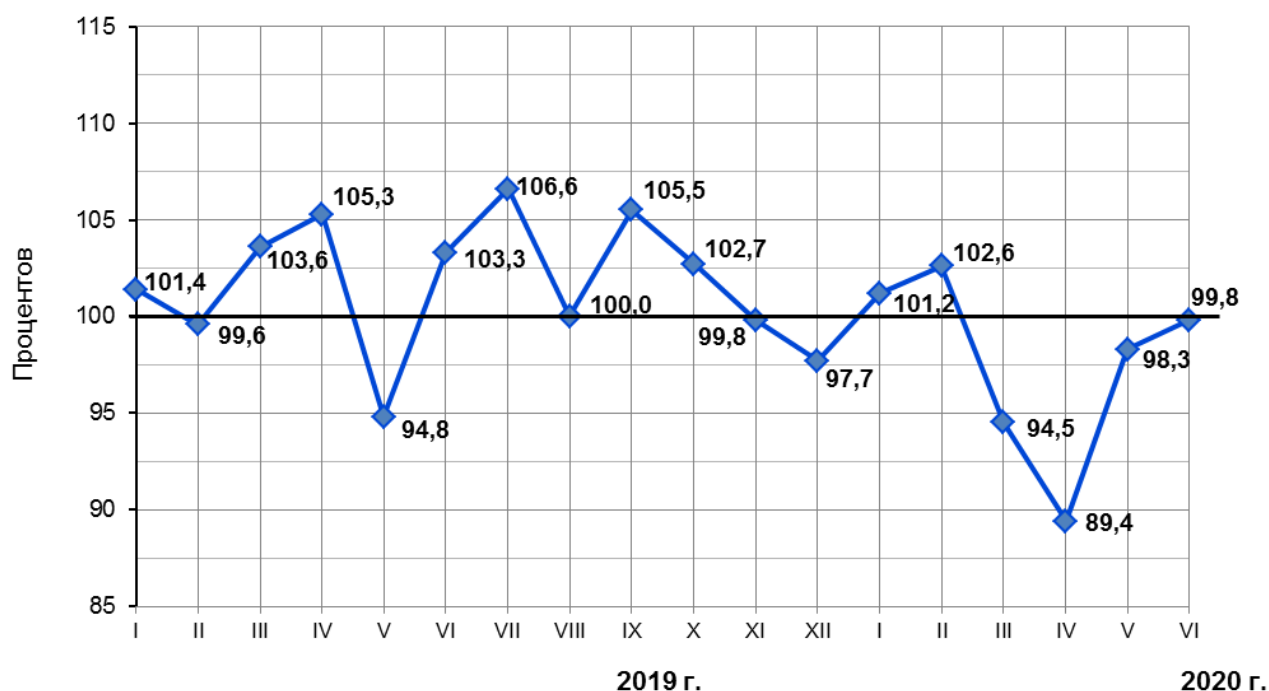

Промышленное производство Кировской области в 1 полугодии 2020 года

Индекс промышленного производства в январе - июне 2020 года по отношению к январю - июню 2019 года составил 97,8%.

Динамика промышленного производства
(в процентах к соответствующему месяцу предыдущего года)

В секторе обрабатывающих производств в 1 полугодии 2020 года отмечено снижение производства по сравнению с соответствующим периодом прошлого года прочих транспортных средств и оборудования (на 42,4%), текстильных изделий (на 25,8%), автотранспортных средств, прицепов и полуприцепов (на 25,5%), мебели (на 23,8%), кожи и изделий из кожи (на 18,5%), резиновых и пластмассовых изделий (на 14,3%), напитков (на 8,3%), прочей неметаллической минеральной продукции (на 5,6%), готовых металлических изделий, кроме машин и оборудования (на 2,1%), металлургической продукции (на 1,9%), машин и оборудования, не включенных в другие группировки (на 0,4%), а также сокращение объема оказанных услуг по ремонту и монтажу машин и оборудования (на 19,3%).