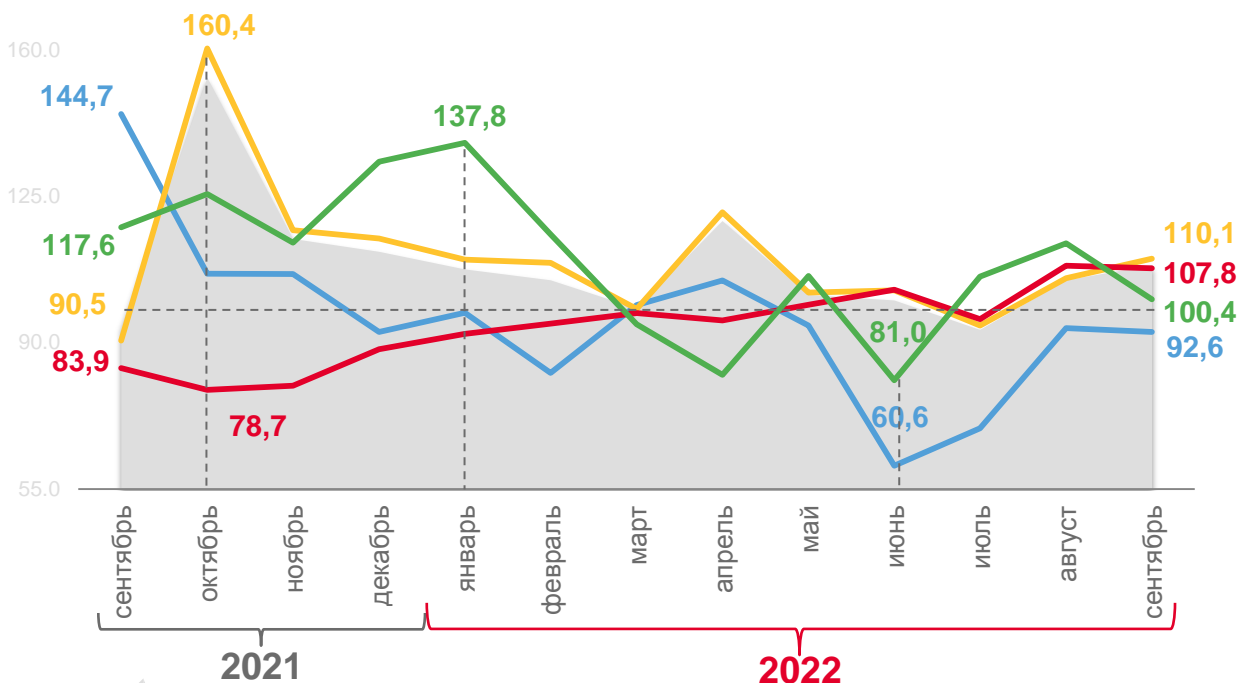

ИНДЕКСЫ ПРОИЗВОДСТВА ПО КИРОВСКОЙ ОБЛАСТИ

СЕНТЯБРЬ 2022 ГОДА К АВГУСТУ 2022 ГОДА, %

106,6

Индекс промышленного производства

82,9

Добыча полезных ископаемых

104,5

Обработывающие производства

155,5

Обеспечение электрической энергией, газом и паром; кондиционирование воздуха

101,5

Водоснабжение; водоотведение, организация сбора и утилизации отходов, деятельность по ликвидации загрязнений

в % к соответствующему месяцу прошлого года