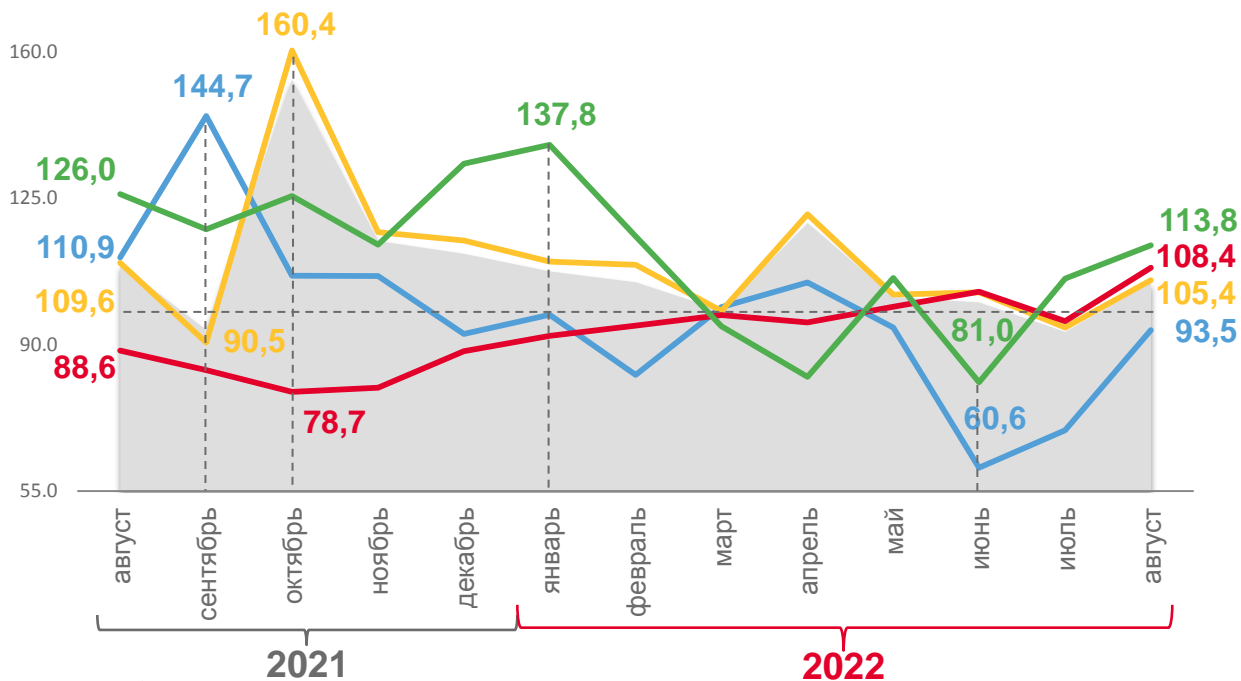

ИНДЕКСЫ ПРОИЗВОДСТВА ПО КИРОВСКОЙ ОБЛАСТИ

АВГУСТ 2022 ГОДА К ИЮЛЮ 2022 ГОДА, %

112,6

Индекс промышленного производства

98,1

Добыча полезных ископаемых

111,6

Обрабатывающие производства

145,1

Обеспечение электрической энергией, газом и паром; кондиционирование воздуха

110,8

Водоснабжение; водоотведение, организация сбора и утилизации отходов, деятельность по ликвидации загрязнений

в % к соответствующему месяцу прошлого года