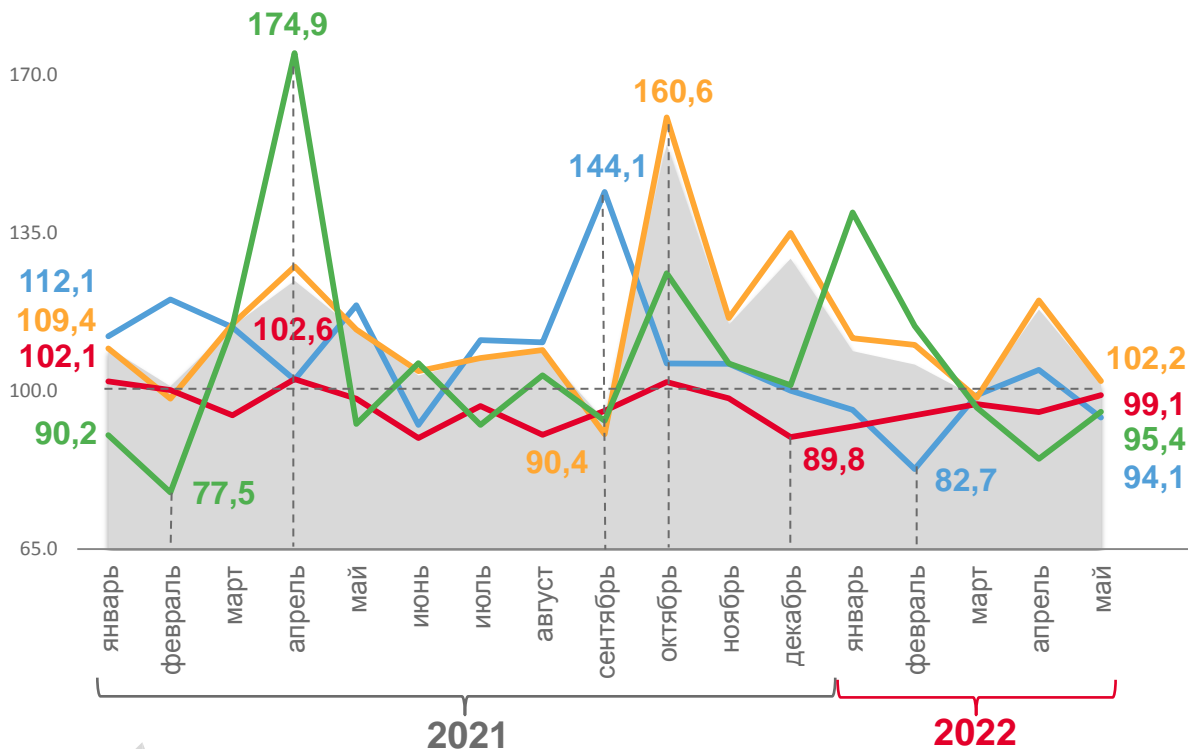

ИНДЕКСЫ ПРОИЗВОДСТВА ПО КИРОВСКОЙ ОБЛАСТИ

МАЙ 2022 ГОДА К АПРЕЛЮ 2022 ГОДА, %

76,0

Индекс промышленного производства

163,5

Добыча полезных ископаемых

76,9

Обработывающие производства

58,9

Обеспечение электрической энергией, газом и паром; кондиционирование воздуха

100,4

Водоснабжение; водоотведение, организация сбора и утилизации отходов, деятельность по ликвидации загрязнений

в % к соответствующему месяцу прошлого года

Индекс промышленного производства

Добыча полезных ископаемых

Обработывающие производства

Обеспечение электрической энергией, газом и паром; кондиционирование воздуха

Водоснабжение; водоотведение, организация сбора и утилизации отходов, деятельность по ликвидации загрязнений