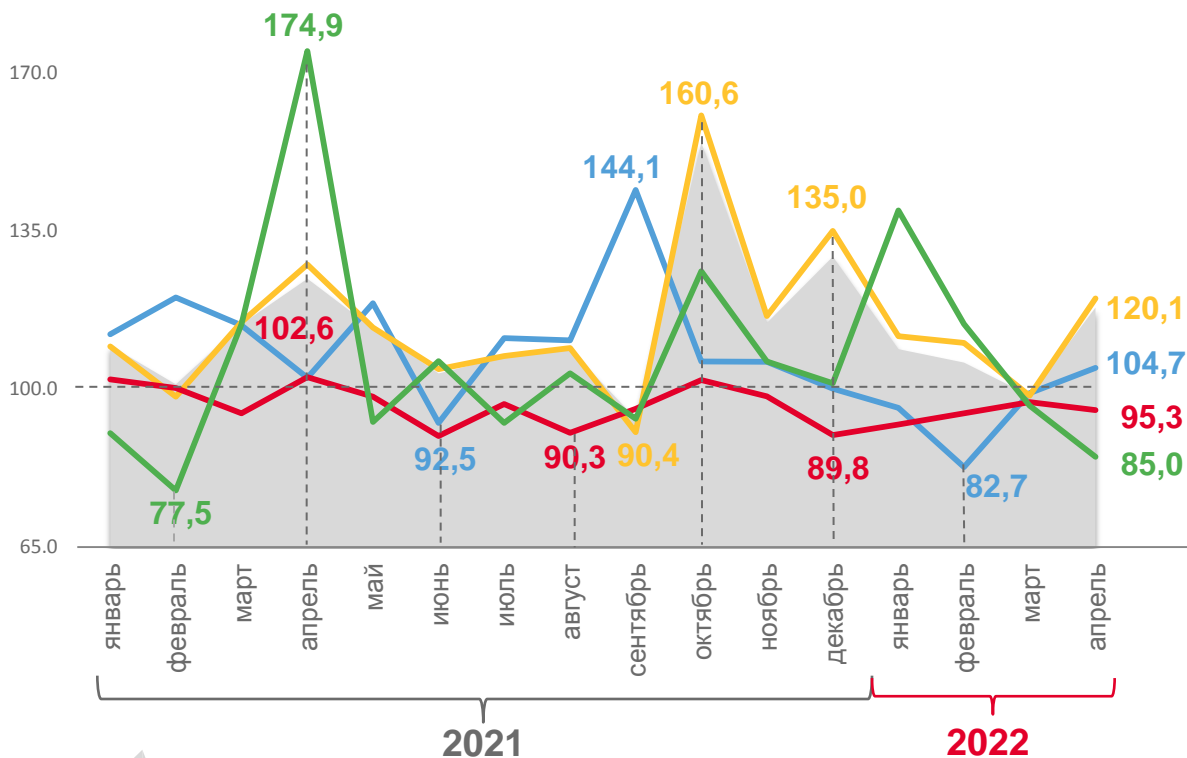

# ИНДЕКСЫ ПРОИЗВОДСТВА ПО КИРОВСКОЙ ОБЛАСТИ

АПРЕЛЬ 2022 ГОДА К МАРТУ 2022 ГОДА, %

**116,8**

Индекс промышленного производства

**70,7**

Добыча полезных ископаемых

**122,1**

Обработывающие производства

**82,0**

Обеспечение электрической энергией, газом и паром; кондиционирование воздуха

**100,5**

Водоснабжение; водоотведение, организация сбора и утилизации отходов, деятельность по ликвидации загрязнений

в % к соответствующему месяцу прошлого года

Индекс промышленного производства

Добыча полезных ископаемых

Обработывающие производства

Обеспечение электрической энергией, газом и паром; кондиционирование воздуха