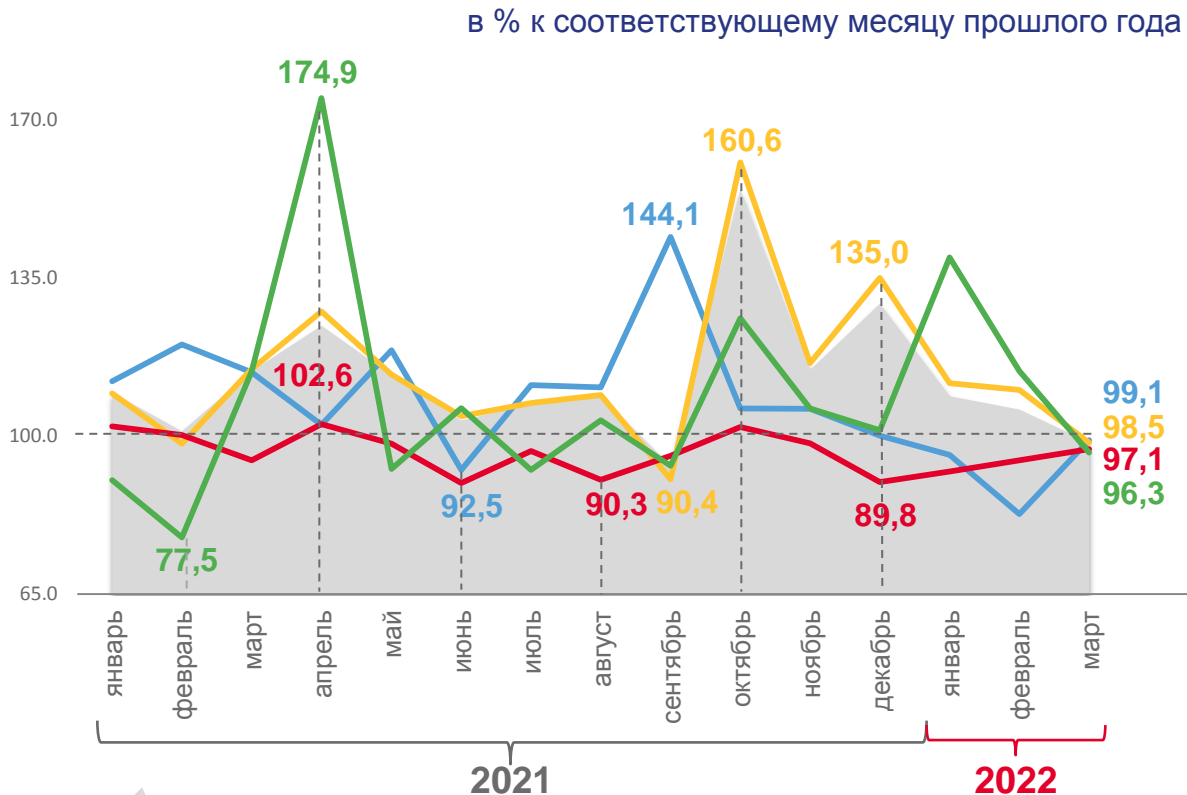

ИНДЕКСЫ ПРОИЗВОДСТВА ПО КИРОВСКОЙ ОБЛАСТИ

МАРТ 2022 ГОДА К ФЕВРАЛЮ 2022 ГОДА, %

	109,9
Индекс промышленного производства	
	143,2
Добыча полезных ископаемых	
	110,0
Обработывающие производства	
	109,7
Обеспечение электрической энергией, газом и паром; кондиционирование воздуха	
	100,9
Водоснабжение; водоотведение, организация сбора и утилизации отходов, деятельность по ликвидации загрязнений	

-  Индекс промышленного производства
-  Добыча полезных ископаемых
-  Обработывающие производства
-  Обеспечение электрической энергией, газом и паром; кондиционирование воздуха
-  Водоснабжение; водоотведение, организация сбора и утилизации отходов, деятельность по ликвидации загрязнений