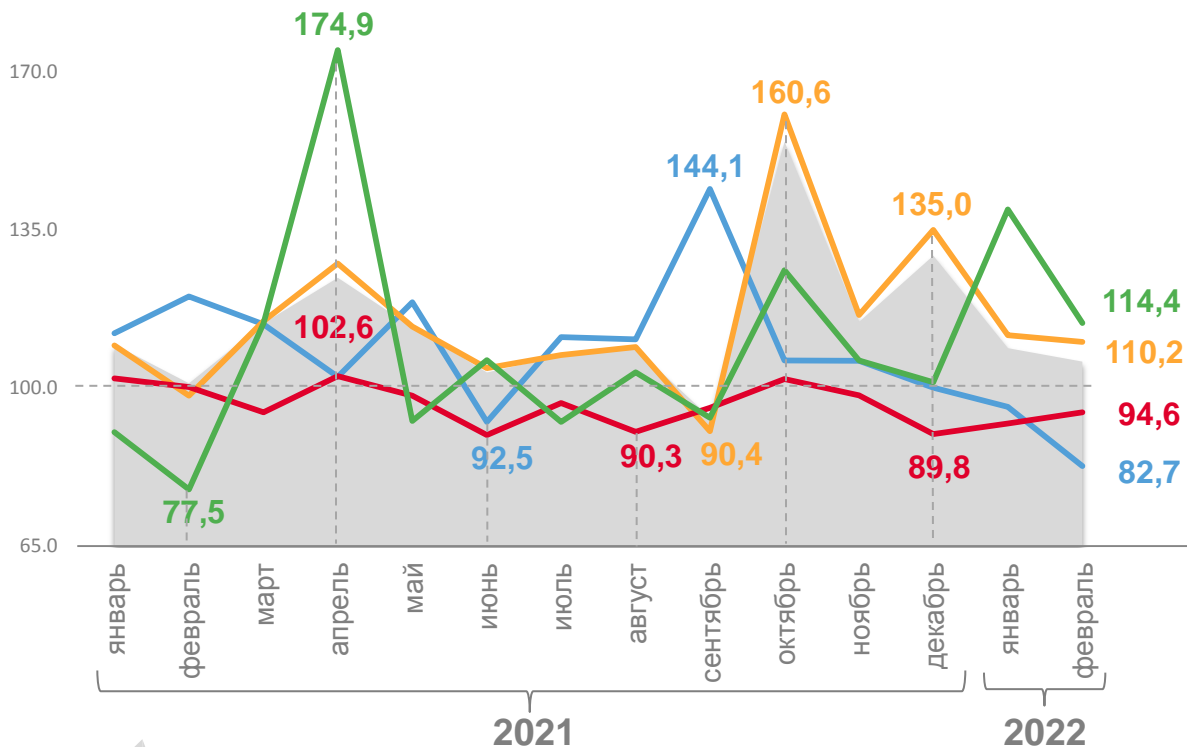

ИНДЕКСЫ ПРОИЗВОДСТВА ПО КИРОВСКОЙ ОБЛАСТИ

ФЕВРАЛЬ 2022 ГОДА К ЯНВАРЮ 2022 ГОДА, %

101,9

Индекс промышленного производства

128,7

Добыча полезных ископаемых

104,7

Обработывающие производства

84,7

Обеспечение электрической энергией, газом и паром; кондиционирование воздуха

102,9

Водоснабжение; водоотведение, организация сбора и утилизации отходов, деятельность по ликвидации загрязнений

в % к соответствующему месяцу прошлого года

Индекс промышленного производства

Добыча полезных ископаемых

Обработывающие производства

Обеспечение электрической энергией, газом и паром; кондиционирование воздуха

Водоснабжение; водоотведение, организация сбора и утилизации отходов, деятельность по ликвидации загрязнений