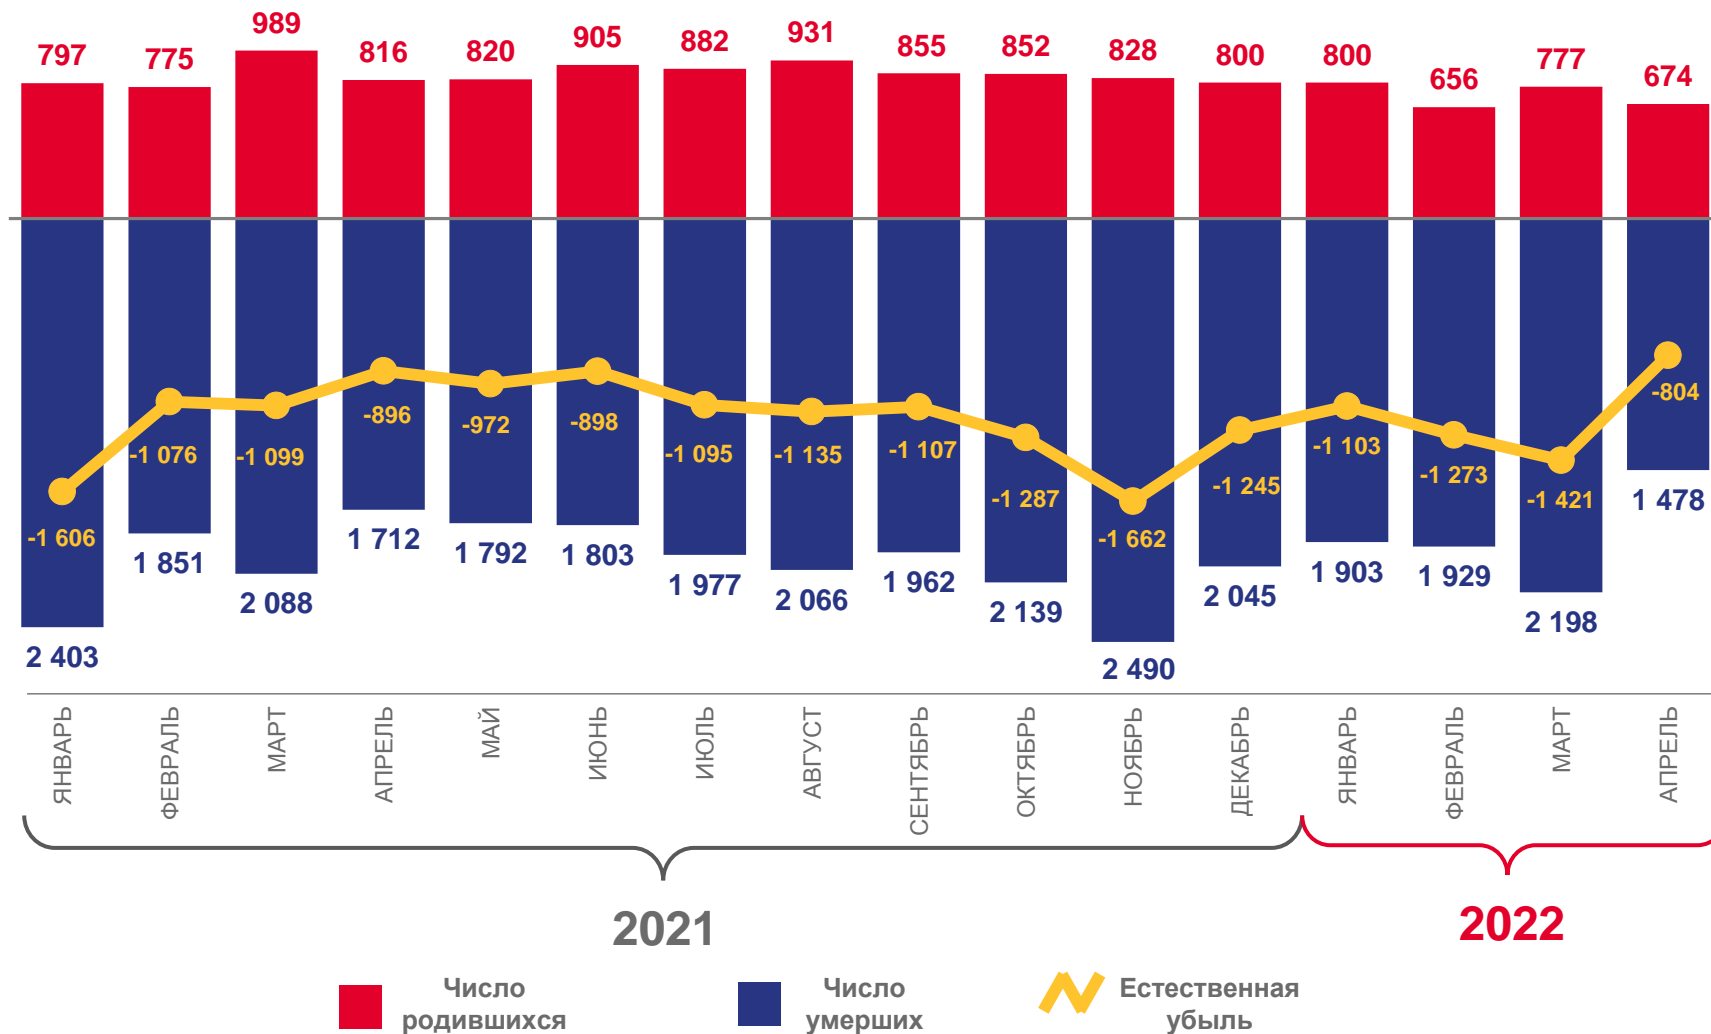

Оперативные демографические показатели по Кировской области

январь - апрель 2022 года

01 Естественное движение населения

02 Число зарегистрированных браков и разводов

ЕСТЕСТВЕННОЕ ДВИЖЕНИЕ НАСЕЛЕНИЯ

ЯНВАРЬ - АПРЕЛЬ 2022 ГОДА, ЧЕЛОВЕК

2 907

Родившихся

7 508

Умерших

-4 601

Естественная убыль

ЧИСЛО ЗАРЕГИСТРИРОВАННЫХ БРАКОВ И РАЗВОДОВ

ЯНВАРЬ - АПРЕЛЬ 2022 ГОДА, ЕДИНИЦ

1 537

ЧИСЛО БРАКОВ

97,5%

к январю - апрелю 2021 года

1 575

ЧИСЛО РАЗВОДОВ

97,0%

к январю - апрелю 2021 года