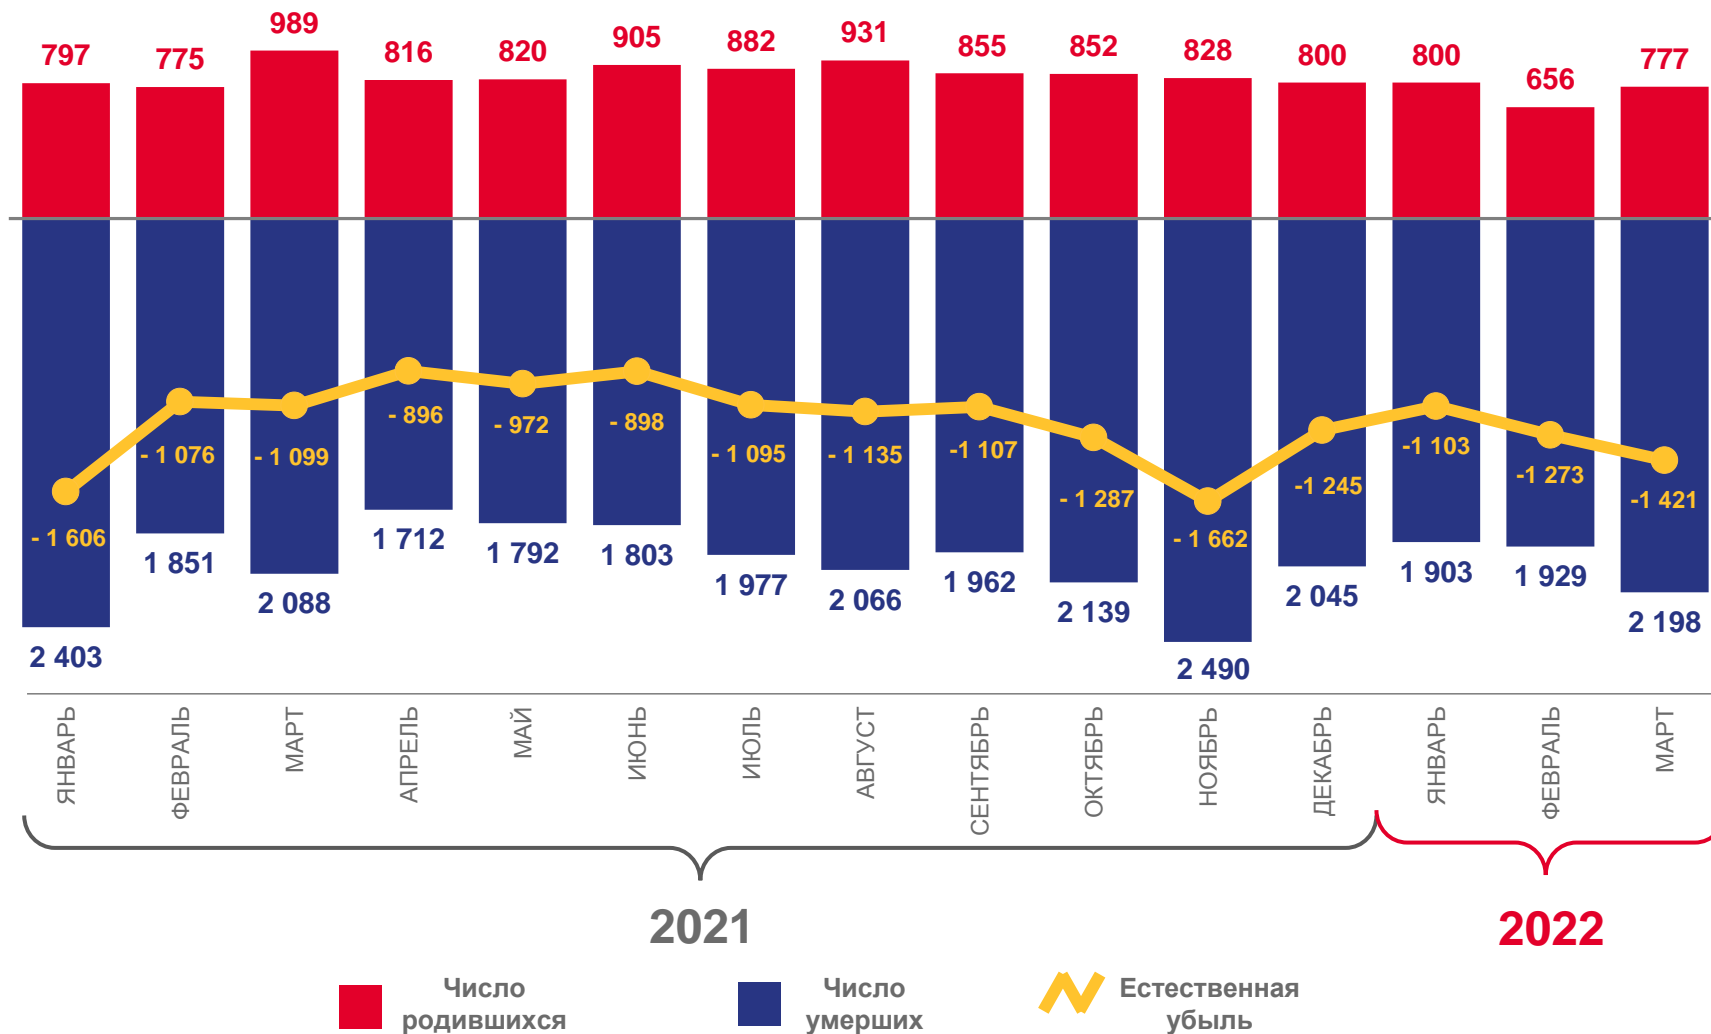

Оперативные демографические показатели по Кировской области

январь - март 2022 года

01 Естественное движение населения

02 Число зарегистрированных браков и разводов

ЕСТЕСТВЕННОЕ ДВИЖЕНИЕ НАСЕЛЕНИЯ

ЯНВАРЬ - МАРТ 2022 ГОДА, ЧЕЛОВЕК

2 233

Родившихся

6 030

Умерших

-3 797

Естественная убыль

ЧИСЛО ЗАРЕГИСТРИРОВАННЫХ БРАКОВ И РАЗВОДОВ

ЯНВАРЬ - МАРТ 2022 ГОДА, ЕДИНИЦ

1 091

ЧИСЛО БРАКОВ

96,1%

к январю - марту 2021 года

1 133

ЧИСЛО РАЗВОДОВ

98,5%

к январю - марту 2021 года