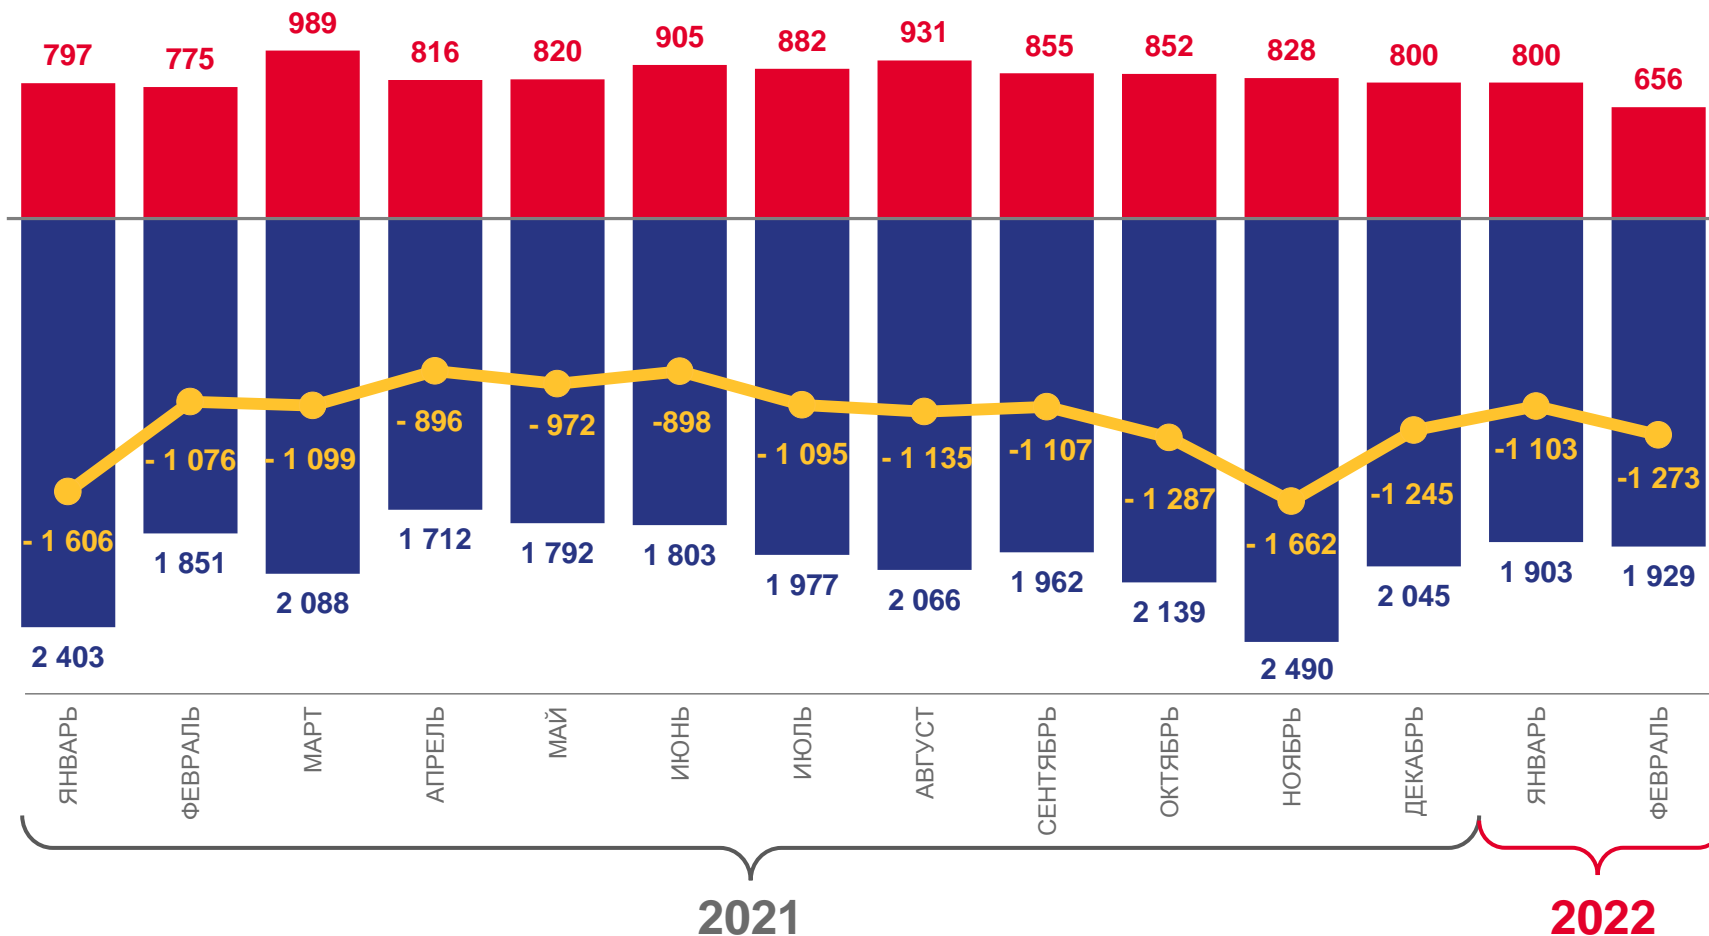

ФЕДЕРАЛЬНАЯ СЛУЖБА
ГОСУДАРСТВЕННОЙ СТАТИСТИКИ

Оперативные демографические показатели по Кировской области

за январь - февраль 2022 года

ФЕДЕРАЛЬНАЯ СЛУЖБА
ГОСУДАРСТВЕННОЙ СТАТИСТИКИ

Оперативные демографические показатели по Кировской области

за январь - февраль 2022 года

01 ЕСТЕСТВЕННОЕ ДВИЖЕНИЕ НАСЕЛЕНИЯ

02 ЧИСЛО ЗАРЕГИСТРИРОВАННЫХ БРАКОВ
И РАЗВОДОВ

ЕСТЕСТВЕННОЕ ДВИЖЕНИЕ НАСЕЛЕНИЯ

ЯНВАРЬ - ФЕВРАЛЬ 2022 ГОДА, ЧЕЛОВЕК

1 456

Родившихся

3 832

Умерших

-2 376

Естественная убыль

Число родившихся

Число умерших

Естественная убыль

ЧИСЛО ЗАРЕГИСТРИРОВАННЫХ БРАКОВ И РАЗВОДОВ

ЯНВАРЬ - ФЕВРАЛЬ 2022 ГОДА, ЕДИНИЦ

696

ЧИСЛО БРАКОВ

100,1%

к январю - февралю 2021 года

666

ЧИСЛО РАЗВОДОВ

99,0%

к январю - февралю 2021 года