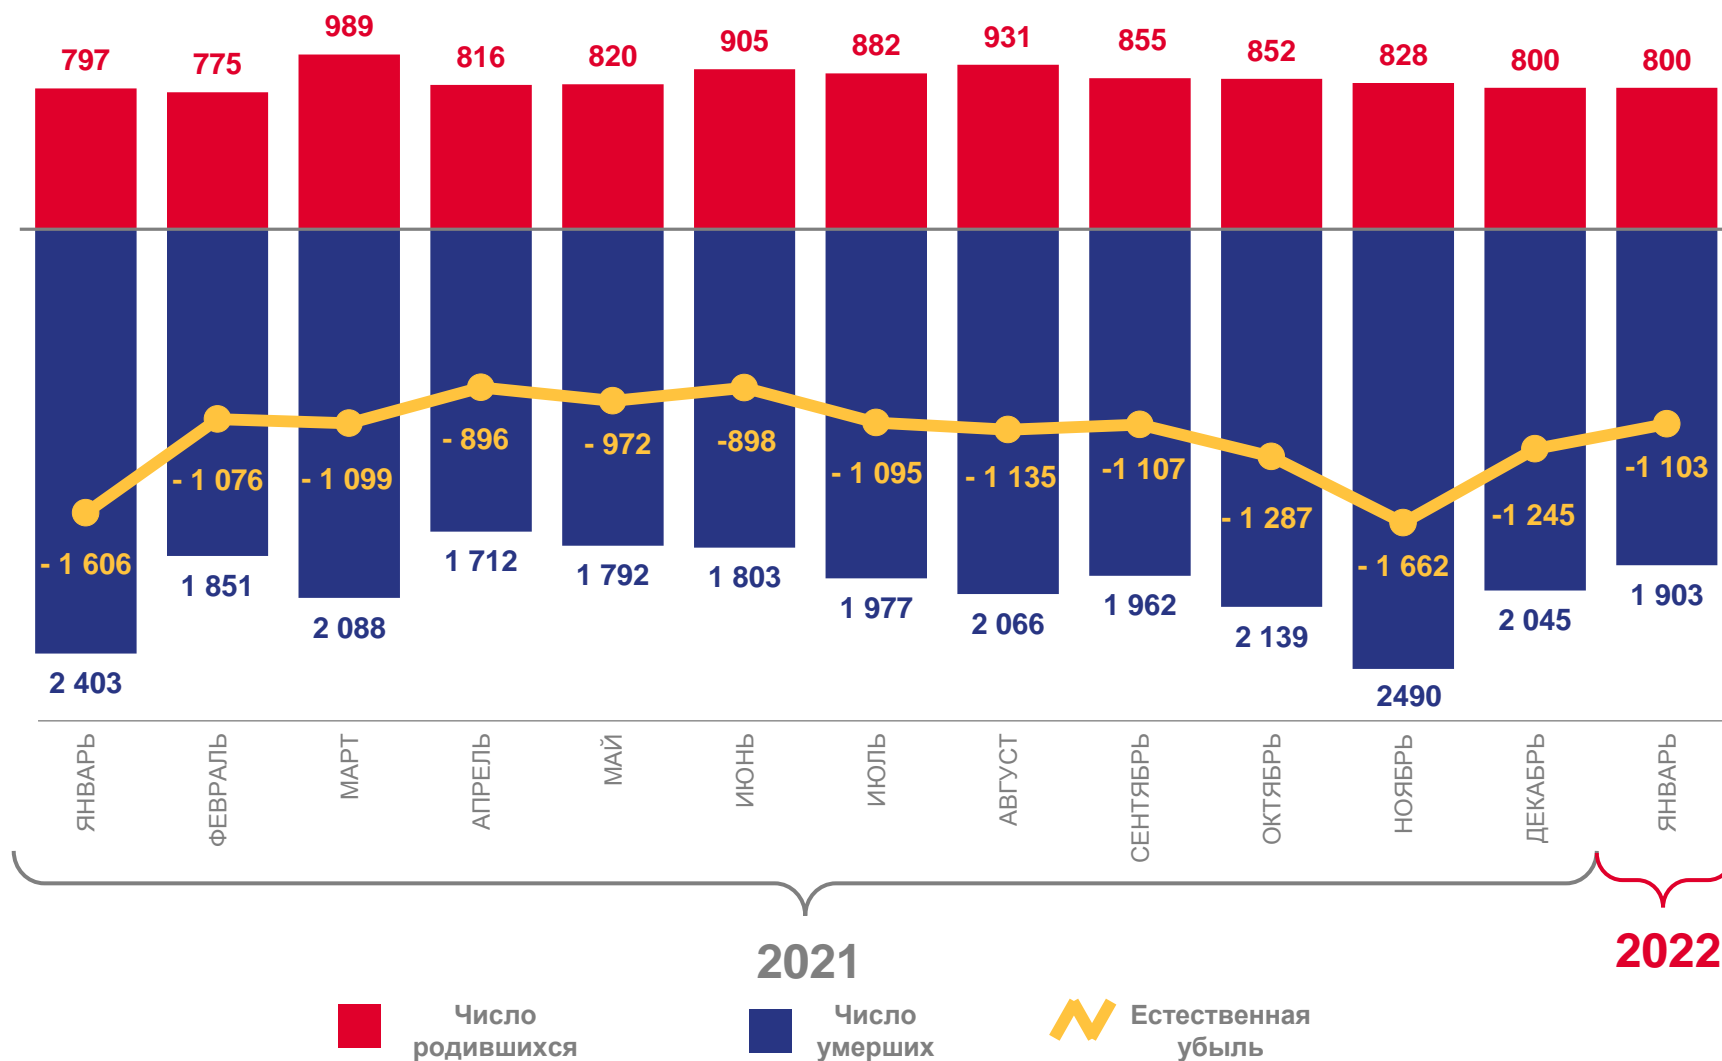

ФЕДЕРАЛЬНАЯ СЛУЖБА
ГОСУДАРСТВЕННОЙ СТАТИСТИКИ

Оперативные демографические показатели по Кировской области

за январь 2022 года

ФЕДЕРАЛЬНАЯ СЛУЖБА
ГОСУДАРСТВЕННОЙ СТАТИСТИКИ

Оперативные демографические показатели по Кировской области

за январь 2022 года

01 ЕСТЕСТВЕННОЕ ДВИЖЕНИЕ НАСЕЛЕНИЯ

02 ЧИСЛО ЗАРЕГИСТРИРОВАННЫХ БРАКОВ
И РАЗВОДОВ

ЕСТЕСТВЕННОЕ ДВИЖЕНИЕ НАСЕЛЕНИЯ

ЯНВАРЬ 2022 ГОДА, ЧЕЛОВЕК

800

Родившихся

1 903

Умерших

-1 103

Естественная убыль

ЧИСЛО ЗАРЕГИСТРИРОВАННЫХ БРАКОВ И РАЗВОДОВ

ЯНВАРЬ 2022 ГОДА, ЕДИНИЦ

280

ЧИСЛО БРАКОВ

89,5%

к январю 2021 года

376

ЧИСЛО РАЗВОДОВ

119,0%

к январю 2021 года