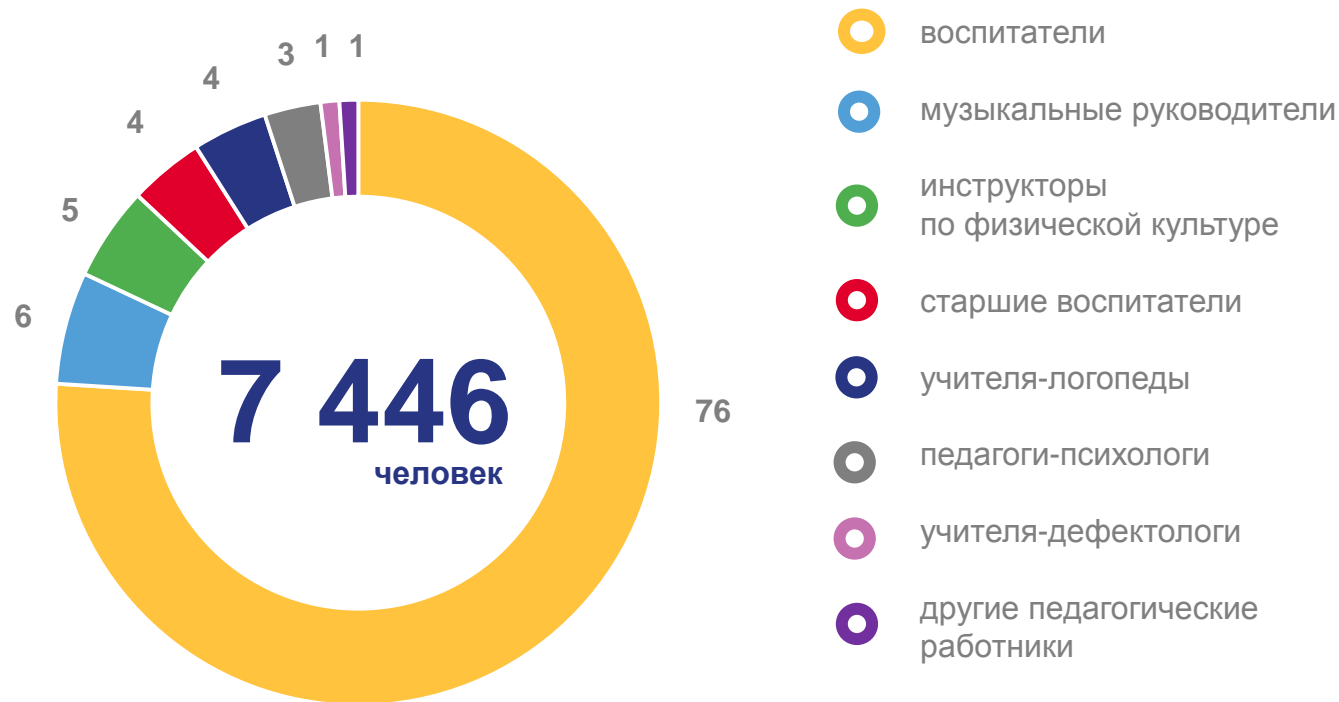

ДОШКОЛЬНОЕ ОБРАЗОВАНИЕ В КИРОВСКОЙ ОБЛАСТИ*

НА КОНЕЦ 2021 ГОДА

ЧИСЛО ОРГАНИЗАЦИЙ

620
единиц

97,2%
к 2020 году

ЧИСЛЕННОСТЬ ВОСПИТАННИКОВ

64 524
человек

95,5%
к 2020 году

РАСПРЕДЕЛЕНИЕ ПЕДАГОГИЧЕСКИХ РАБОТНИКОВ
ПО КАТЕГОРИЯМ ПЕРСОНАЛА, %

* Без субъектов малого предпринимательства; по организациям, осуществляющим образовательную деятельность по образовательным программам дошкольного образования, присмотр и уход за детьми.