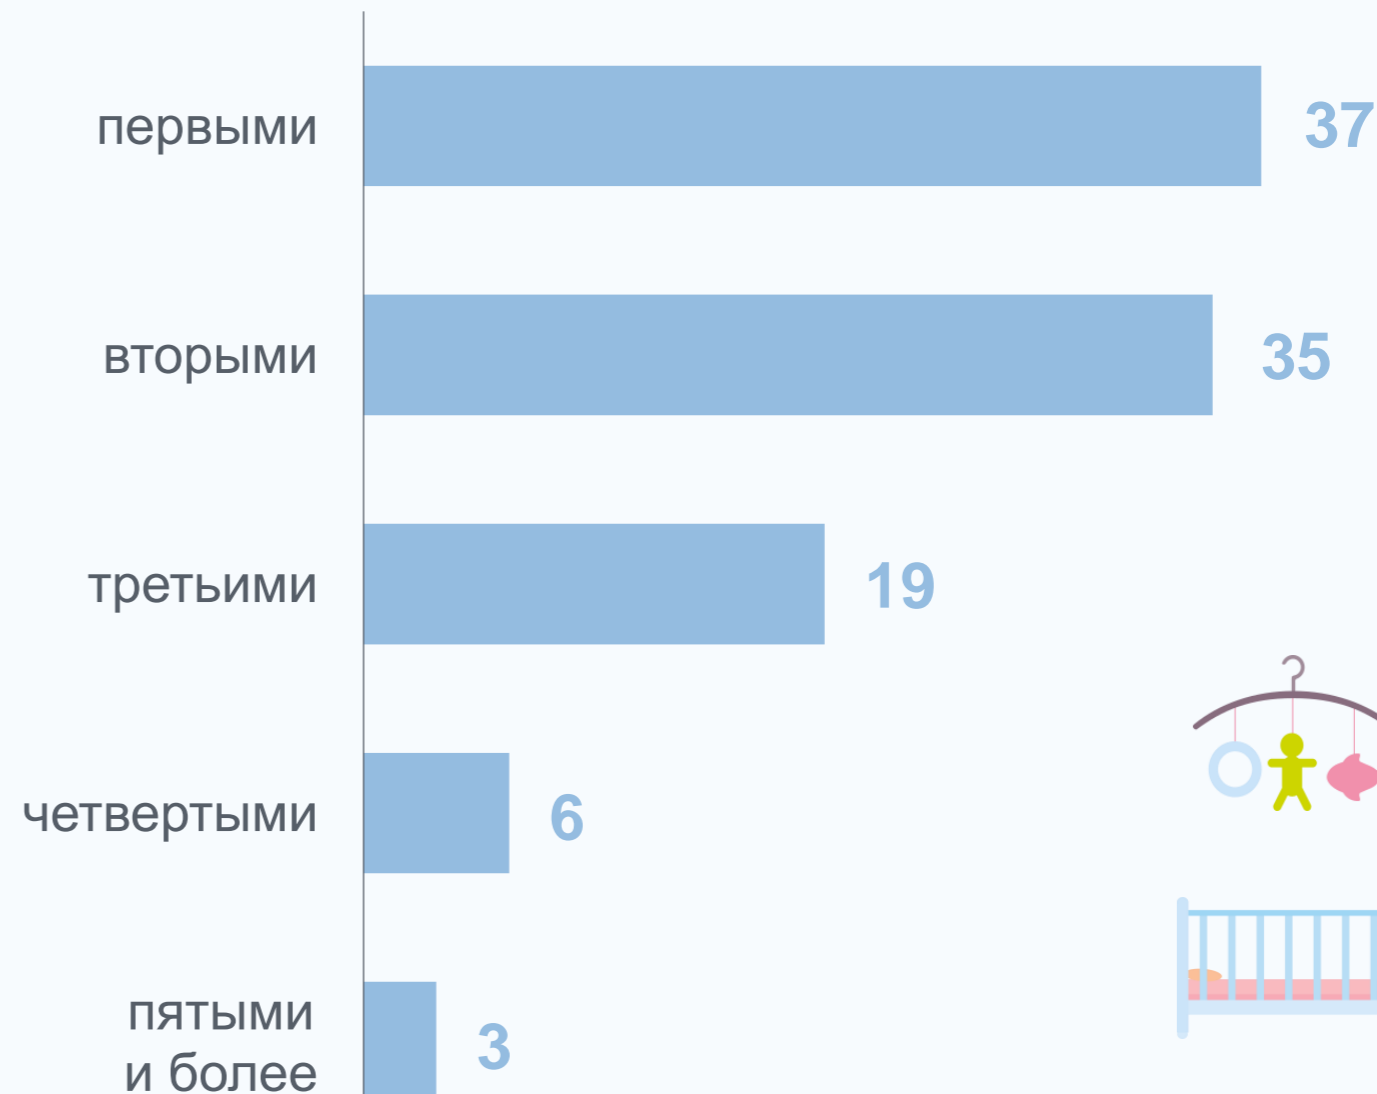

26 НОЯБРЯ - ДЕНЬ МАТЕРИ*

СРЕДНИЙ
ВОЗРАСТ МАМ

29
лет

РАСПРЕДЕЛЕНИЕ РОДИВШИХСЯ ДЕТЕЙ
ПО ТИПУ МЕСТНОСТИ

ЧИСЛЕННОСТЬ РОДИВШИХСЯ ДЕТЕЙ

РАСПРЕДЕЛЕНИЕ РОДИВШИХСЯ ДЕТЕЙ
ПО ВОЗРАСТУ МАТЕРИ

25
детей

рождалось в среднем
в день

РАСПРЕДЕЛЕНИЕ РОДИВШИХСЯ ДЕТЕЙ
ПО ОЧЕРЕДНОСТИ РОЖДЕНИЯ

в % от общего числа родившихся

* Данные приведены по Кировской области за 2022 год.