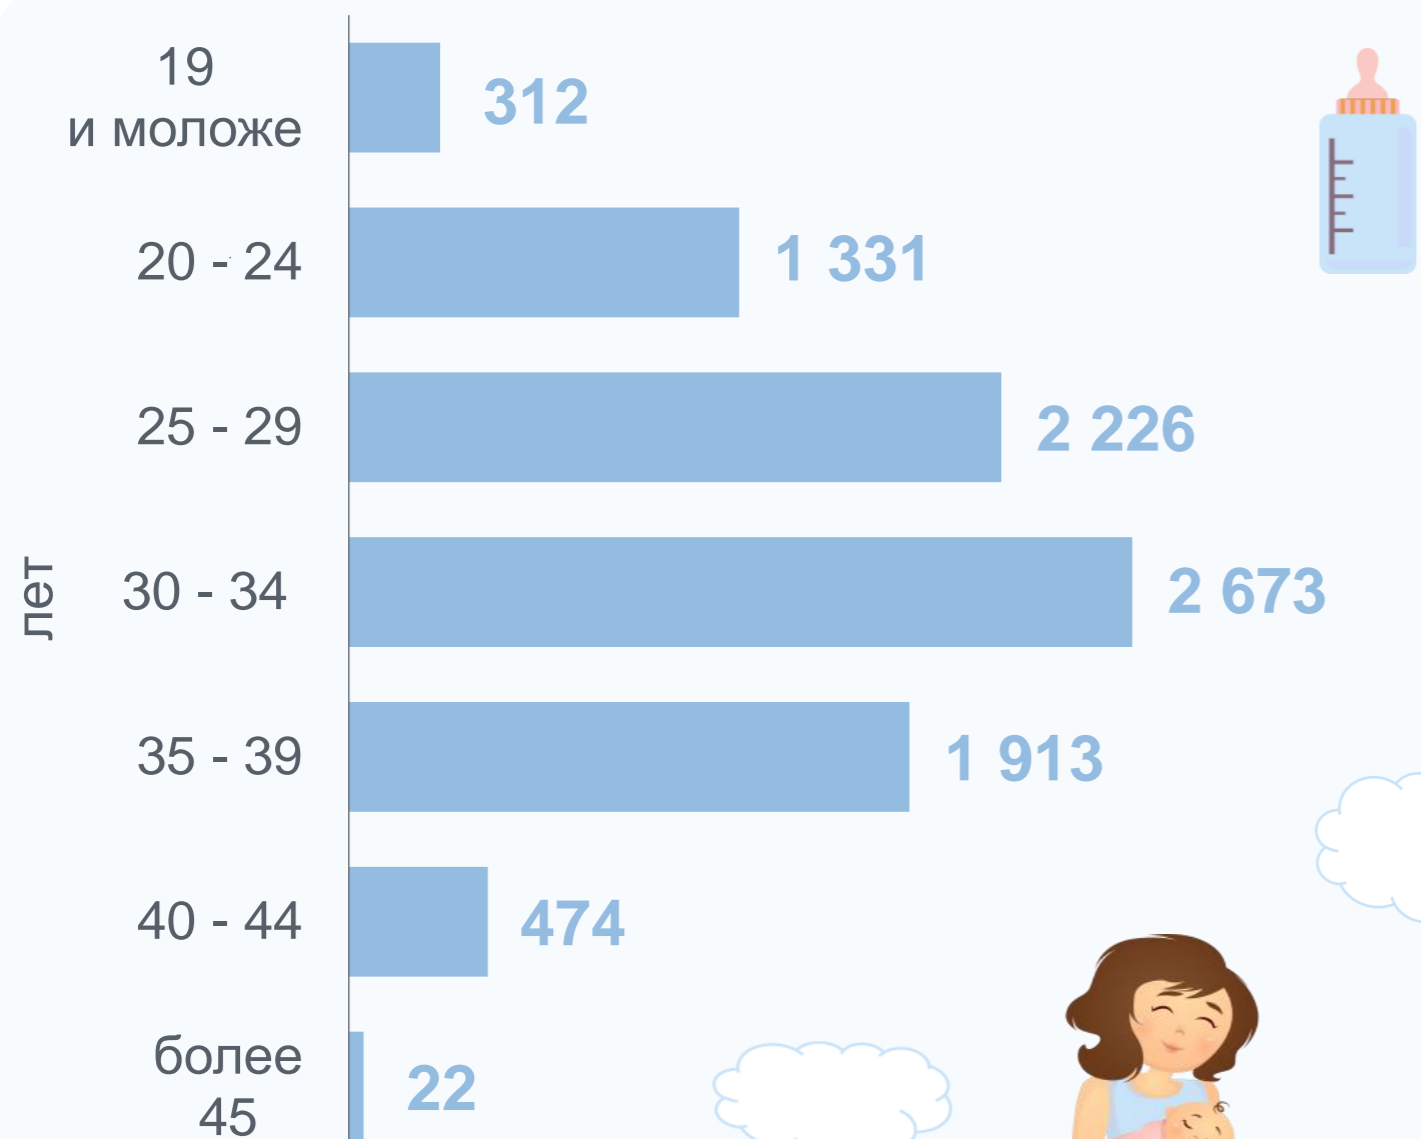

26 НОЯБРЯ - ДЕНЬ МАТЕРИ*

СРЕДНИЙ
ВОЗРАСТ МАМ

29
лет

РАСПРЕДЕЛЕНИЕ РОДИВШИХСЯ ДЕТЕЙ
ПО ТИПУ МЕСТНОСТИ

ЧИСЛЕННОСТЬ РОДИВШИХСЯ ДЕТЕЙ

РАСПРЕДЕЛЕНИЕ РОДИВШИХСЯ ДЕТЕЙ
ПО ВОЗРАСТУ МАТЕРИ

25
детей

рождалось в среднем
в день

РАСПРЕДЕЛЕНИЕ РОДИВШИХСЯ ДЕТЕЙ
ПО ОЧЕРЕДНОСТИ РОЖДЕНИЯ

в % от общего числа родившихся

* Данные приведены по Кировской области за 2022 год.