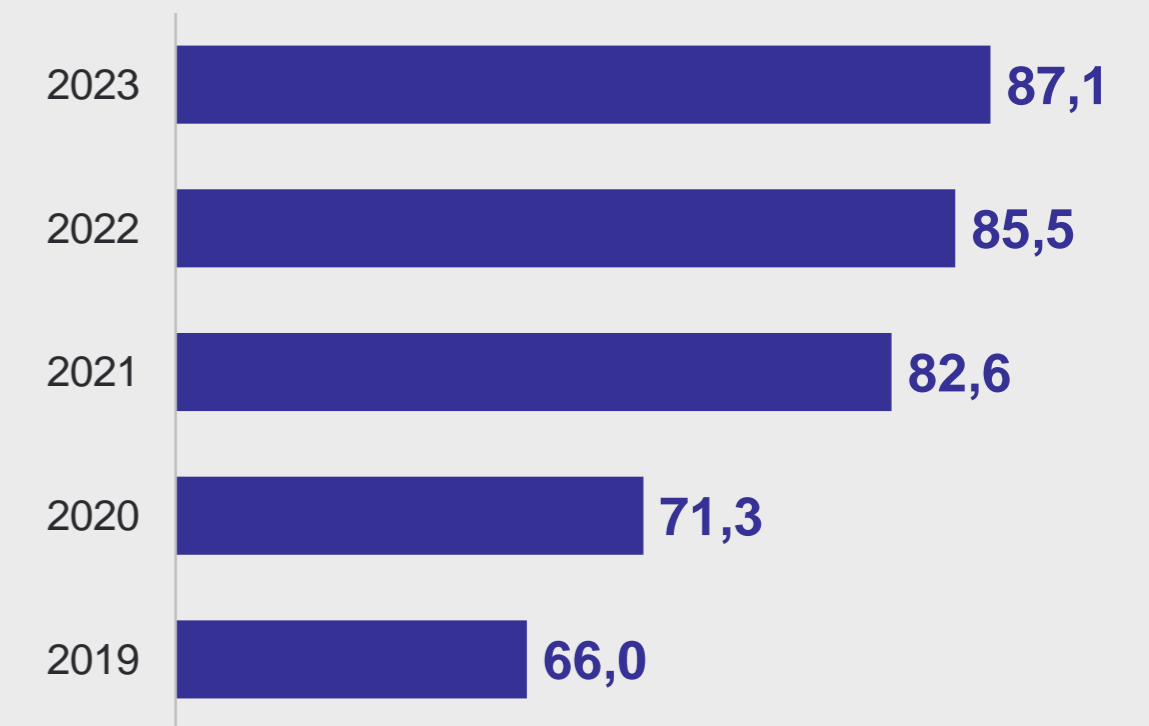

Использование Интернета для получения госуслуг, в % от численности населения в возрасте 15-72 лет, получавшего госуслуги

* По данным выборочного федерального статистического наблюдения по вопросам использования населением информационных технологий и информационно-телекоммуникационных сетей по Кировской области за 2023 год.

** Население отмечало несколько вариантов ответа.