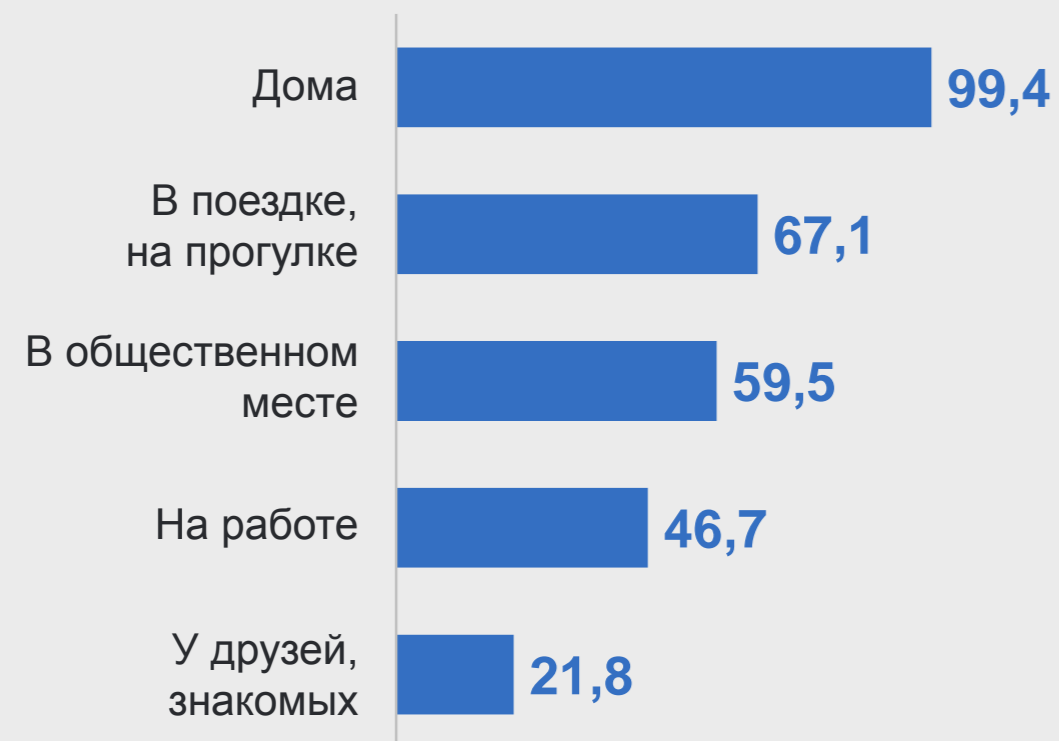

17 мая – День рождения Интернета*

Население в возрасте 15 лет и старше

Использование населением сети Интернет, в % от общей численности населения

Распределение активных пользователей Интернета по возрастным группам, в % от общей численности активных пользователей

Наиболее популярные места использования Интернета**, в % от численности населения, использовавшего Интернет

Использование Интернета для заказа товаров и услуг, в % от численности населения, использовавшего Интернет