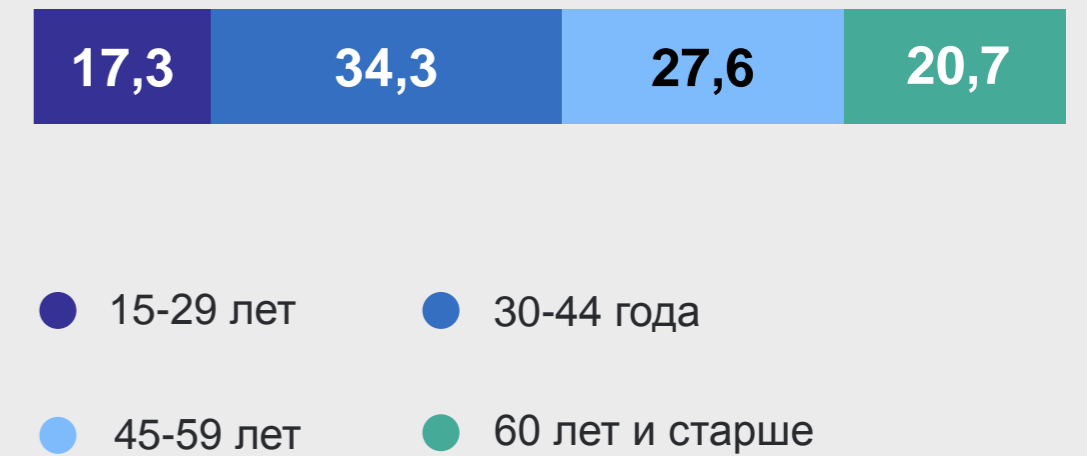

17 мая – День рождения Интернета*

Население в возрасте 15 лет и старше

Использование населением сети Интернет, в % от общей численности населения

Распределение активных пользователей Интернета по возрастным группам, в % от общей численности активных пользователей