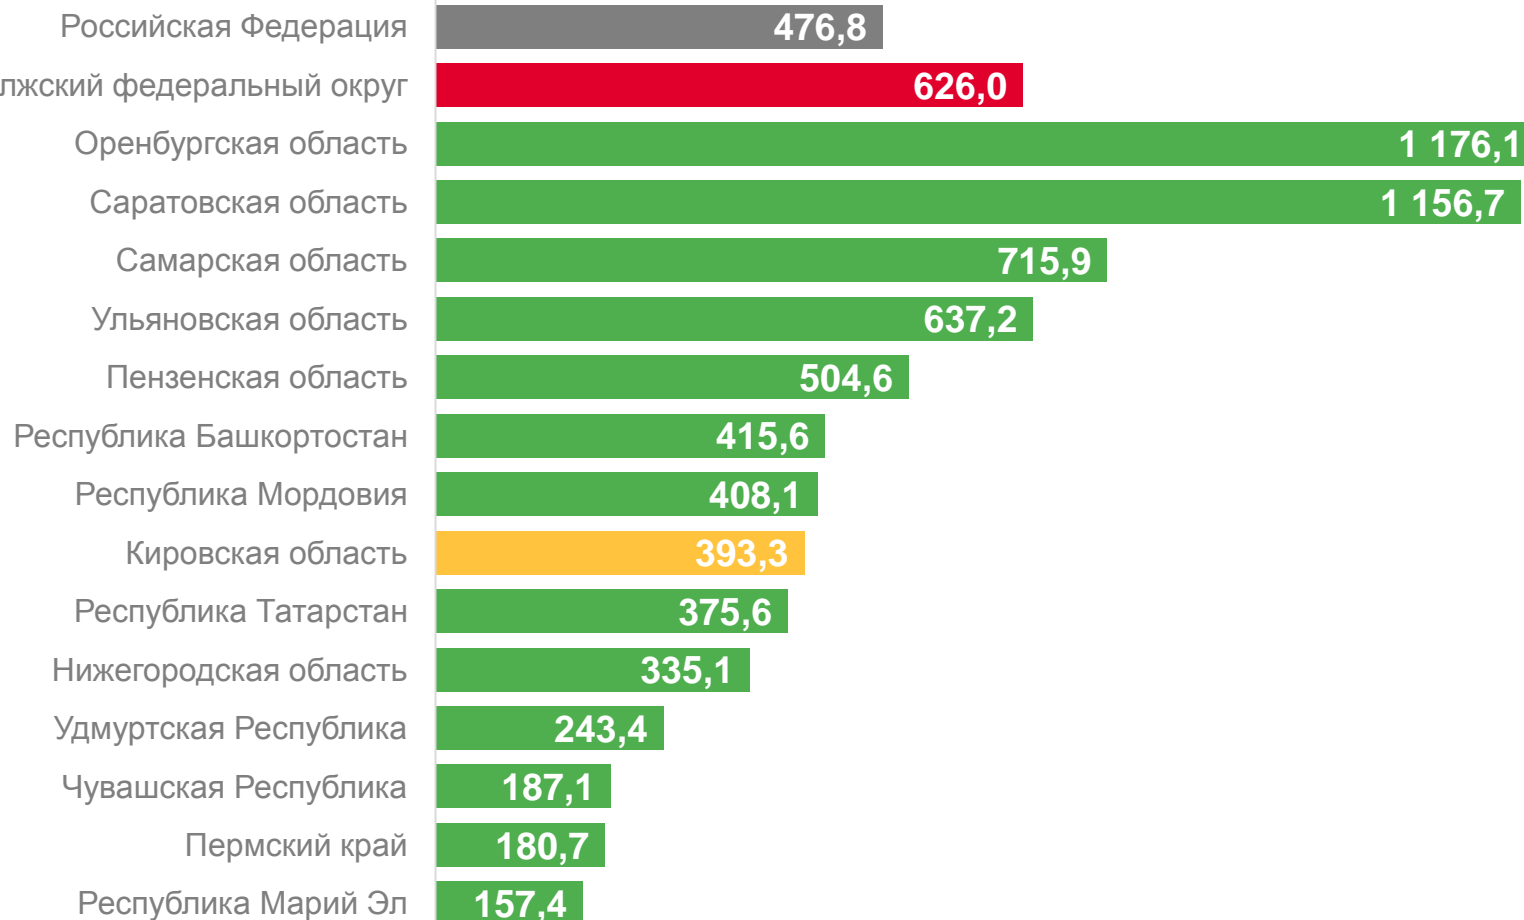

КРЕСТЬЯНСКИЕ (ФЕРМЕРСКИЕ) ХОЗЯЙСТВА

Число объектов переписи, единиц

Российская Федерация

102 394

Приволжский федеральный округ

18 754

Кировская область

207

Общая площадь сельскохозяйственных угодий в среднем на один объект переписи, гектаров