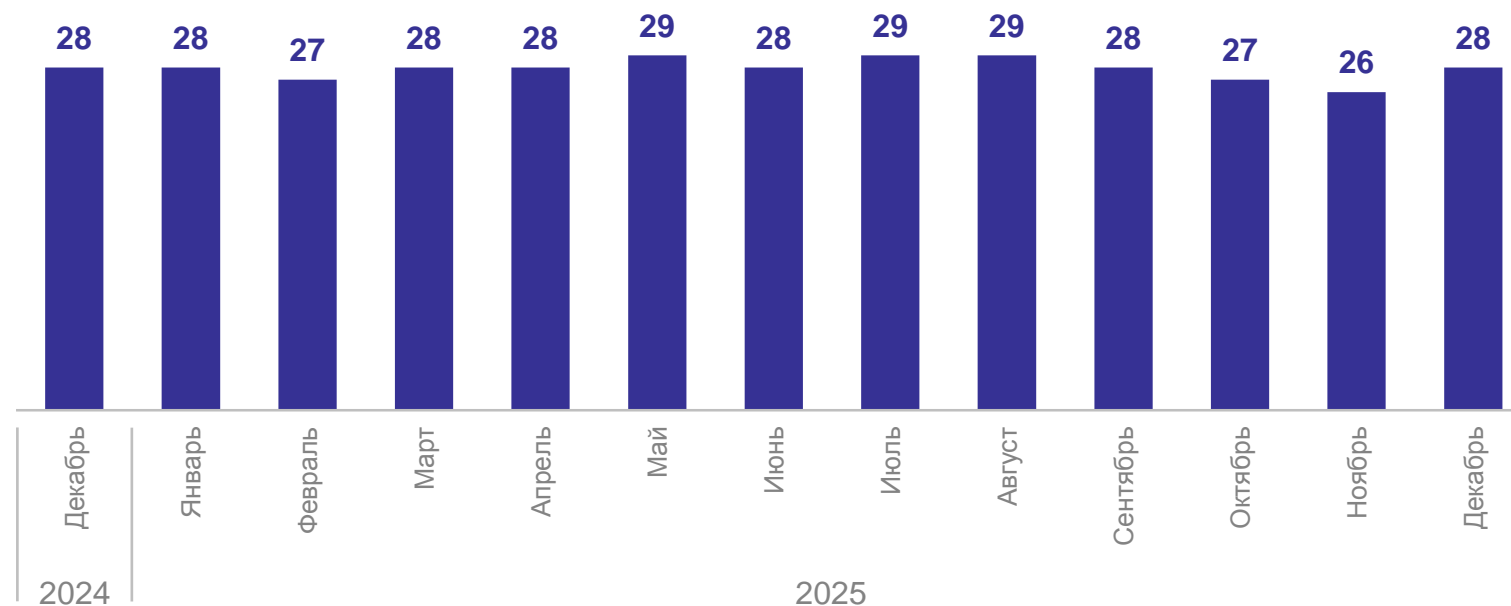

* Включая яйца от молодняка кур.

СРЕДНЯЯ ЯЙЦЕНОСКОСТЬ ОДНОЙ КУРИЦЫ-НЕСУШКИ

Яйценоскость одной курицы-несушки,
штук

январь – декабрь 2025 г.

335 штук

к январю – декабрю 2024 г.

99,1%

январь – декабрь 2025 г.