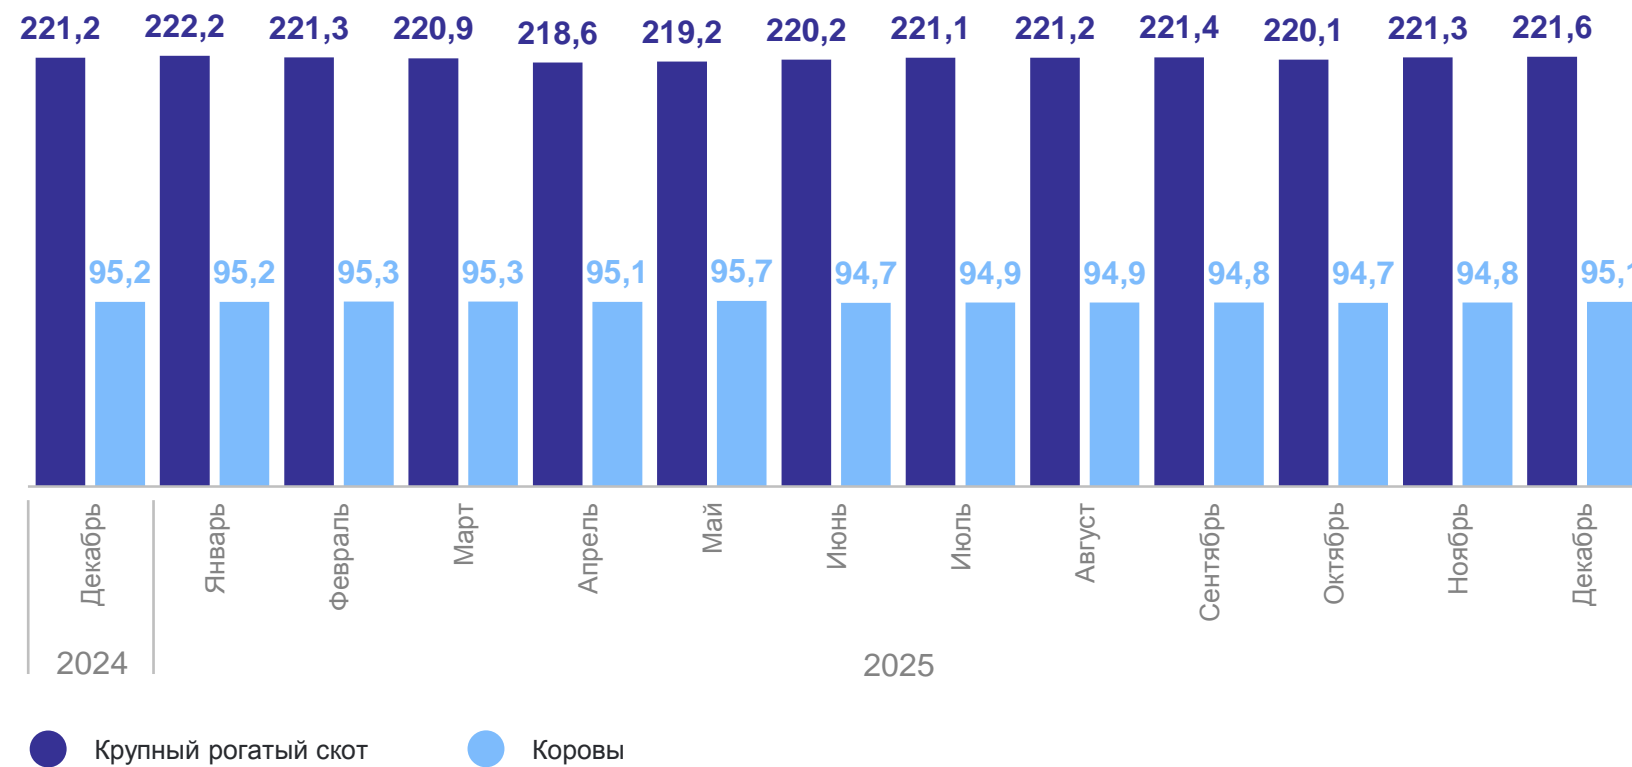

СОДЕРЖАНИЕ

Поголовье крупного рогатого скота	3
Поголовье свиней	4
Поголовье овец и коз	5
Поголовье птицы	6
Производство скота и птицы на убой в живом весе	7
Валовой надой молока	8
Надой молока на одну корову	9
Производство яиц	10
Средняя яйценоскость одной курицы-несушки	11
Реализация продуктов животноводства	12

Поголовье свиней на конец месяца,
тыс. голов

на конец декабря 2025 г.

Поголовье крупного
рогатого скота

221,6 ТЫС. ГОЛОВ

к концу декабря 2024 г.

100,2%

Поголовье коров

95,1 ТЫС. ГОЛОВ

к концу декабря 2024 г.

99,9%

Поголовье крупного рогатого скота на конец месяца,
тыс. голов