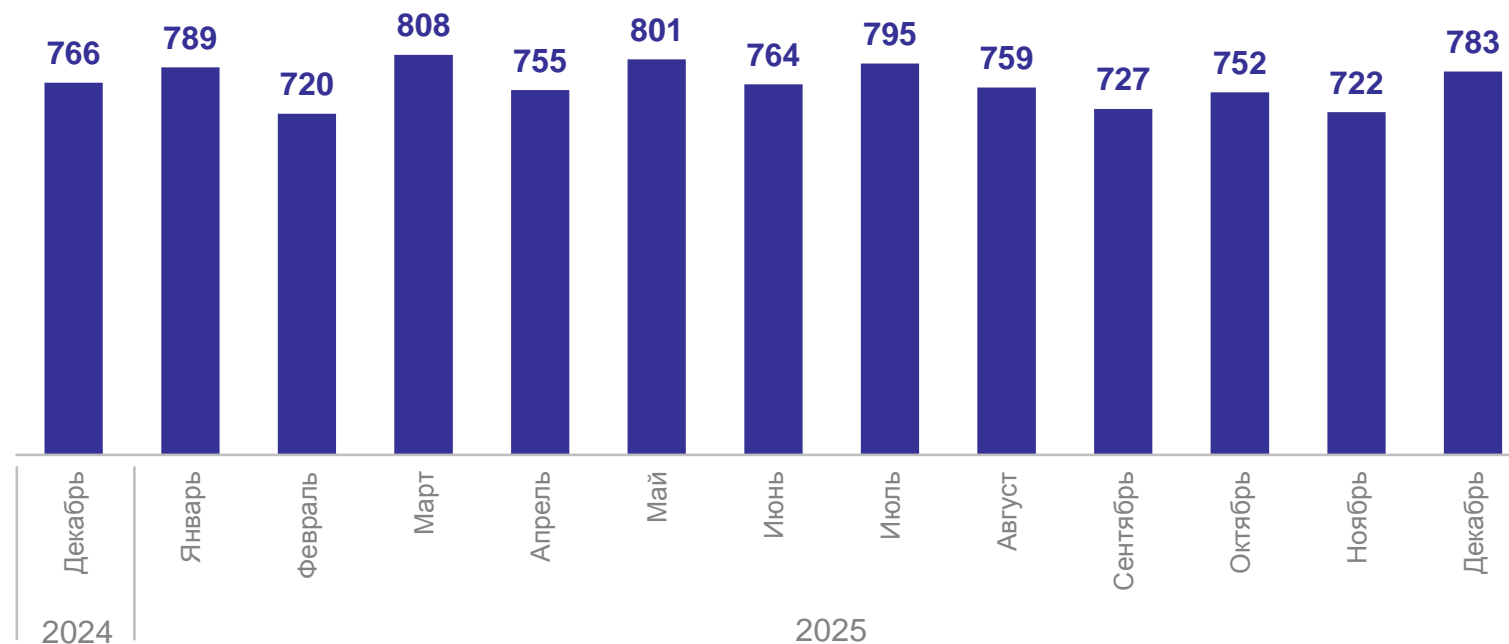

Производство яиц,
в % к соответствующему периоду прошлого года

НАДОЙ МОЛОКА НА ОДНУ КОРОВУ

Надой молока на одну корову,
кг

январь – декабрь 2025 г.

9 175 кг

к январю – декабрю 2024 г.

102,2%