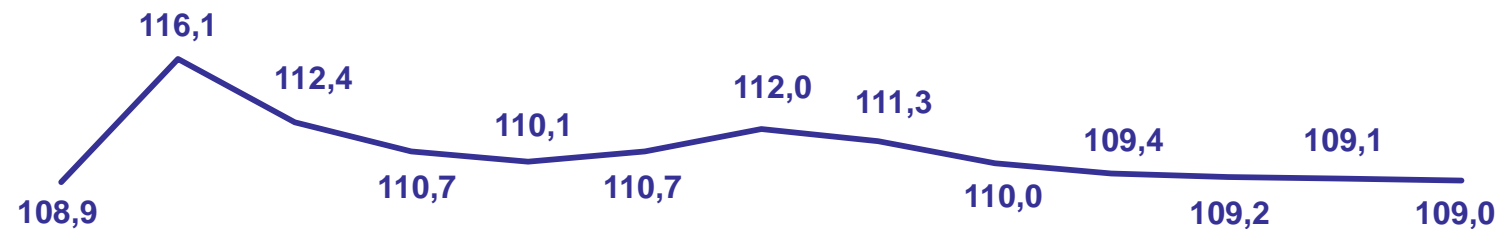

к январю – декабрю 2024 г.

102,2%

Производство яиц,
в % к соответствующему периоду прошлого года

январь – декабрь 2025 г.

632,2 млн штук

к январю – декабрю 2024 г.

109,0%

Январь – декабрь 2024	Январь	Январь – февраль	Январь – март	Январь – апрель	Январь – май	Январь – июнь	Январь – июль	Январь – август	Январь – сентябрь	Январь – октябрь	Январь – ноябрь	Январь – декабрь
						2025						

* Включая яйца от молодняка кур.

СРЕДНЯЯ ЯЙЦЕНОСКОСТЬ ОДНОЙ КУРИЦЫ-НЕСУШКИ

Яйценоскость одной курицы-несушки,
штук

январь – декабрь 2025 г.

335 штук

к январю – декабрю 2024 г.

99,1%

январь – декабрь 2025 г.