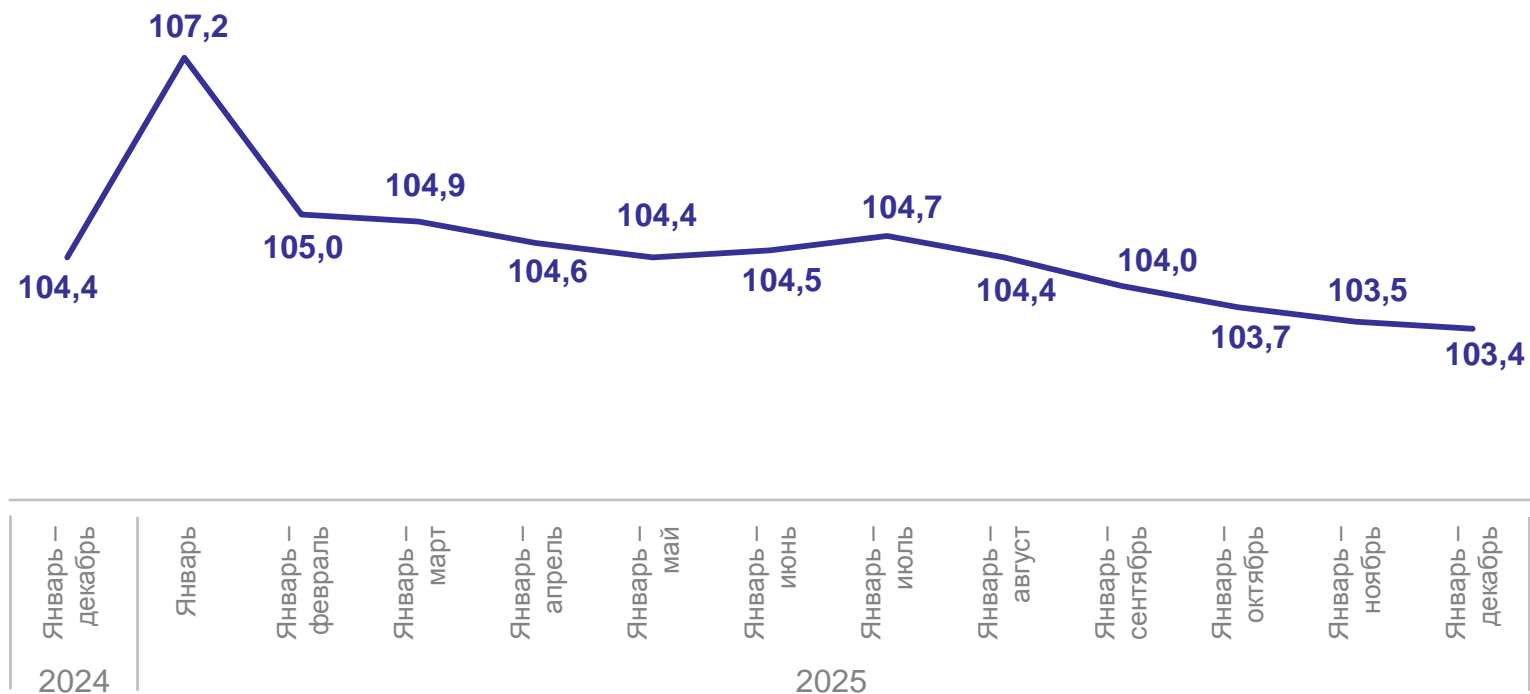

январь – декабрь 2025 г.

852,4 ТЫС. ТОНН

к январю – декабрю 2024 г.

103,4%

* Включая молоко других видов животных.