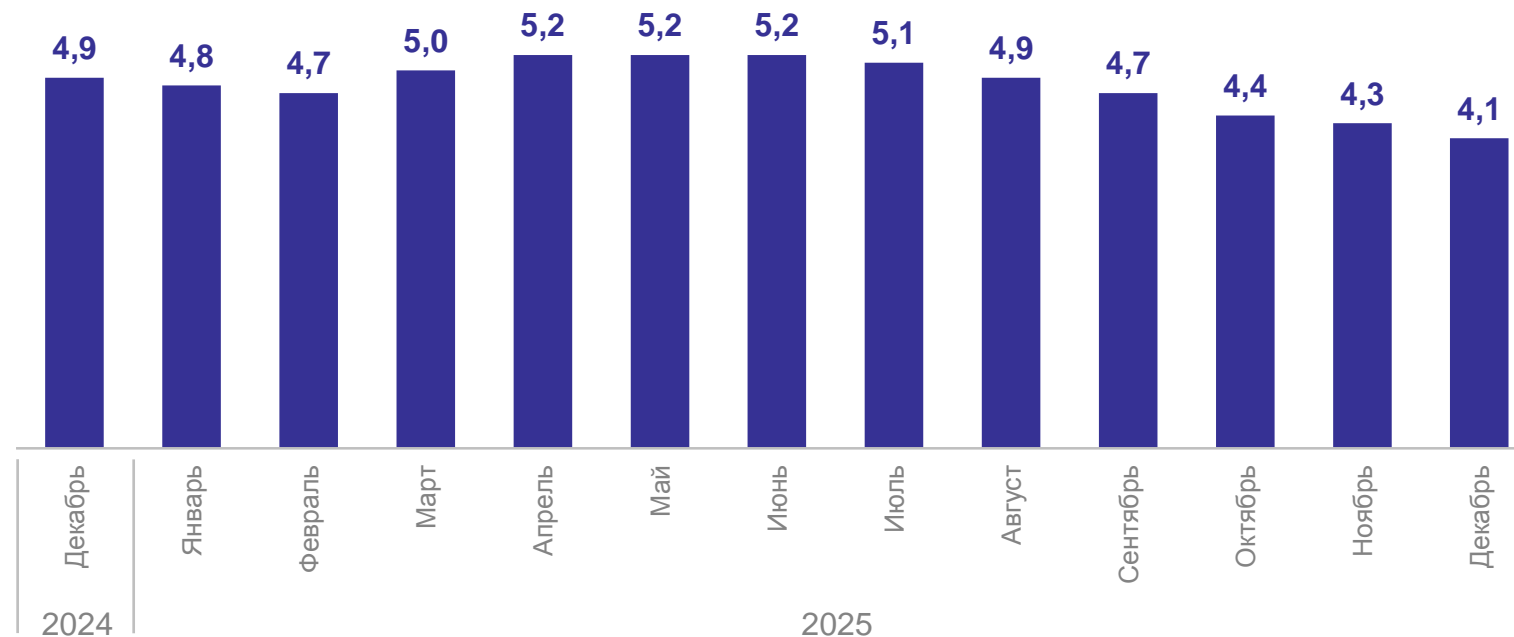

Поголовье птицы на конец месяца,
млн голов

на конец декабря 2025 г.

4,1 тыс. голов

к концу декабря 2024 г.

83,5%