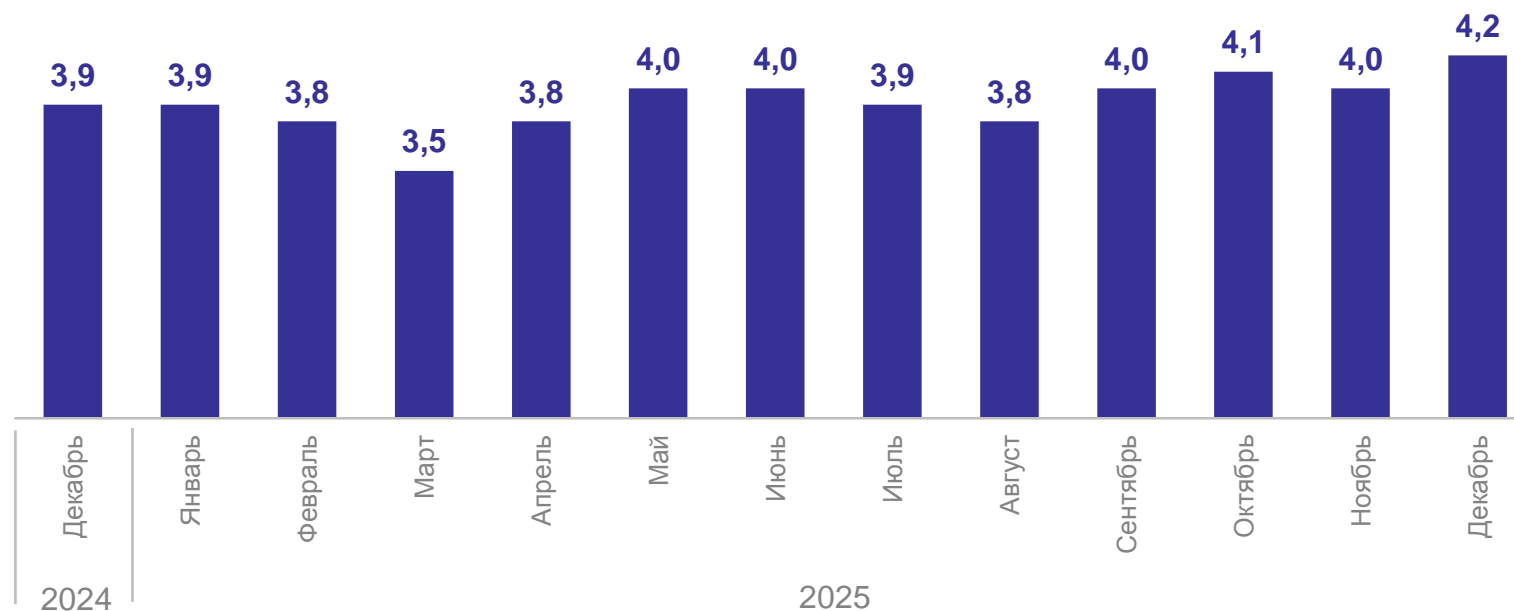

на конец декабря 2025 г.

4 173,6 тыс. голов

к концу декабря 2024 г.

108,1%