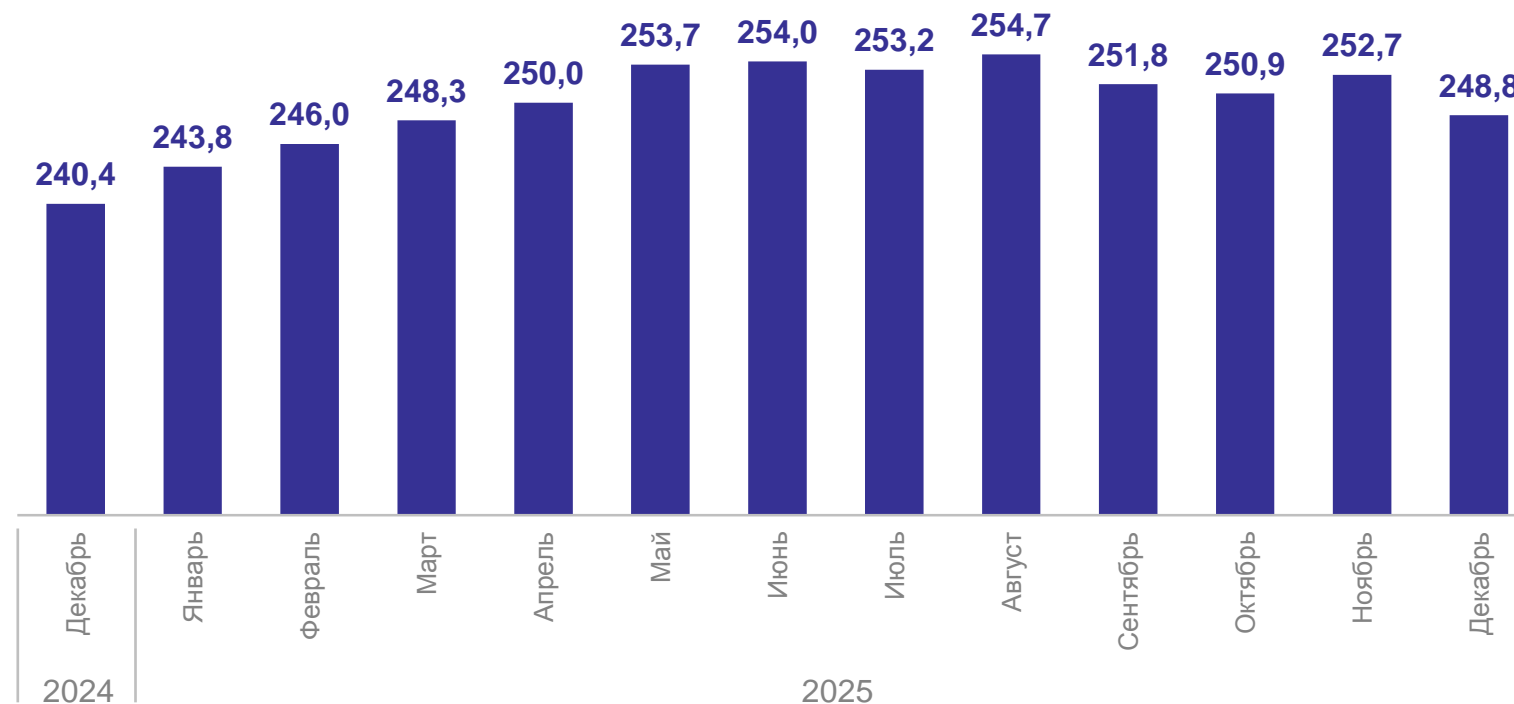

99,9%

Поголовье крупного рогатого скота на конец месяца,
тыс. голов

Поголовье свиней на конец месяца,
тыс. голов

на конец декабря 2025 г.

248,8 тыс. голов

к концу декабря 2024 г.

103,5%

Поголовье овец и коз на конец месяца,
тыс. голов