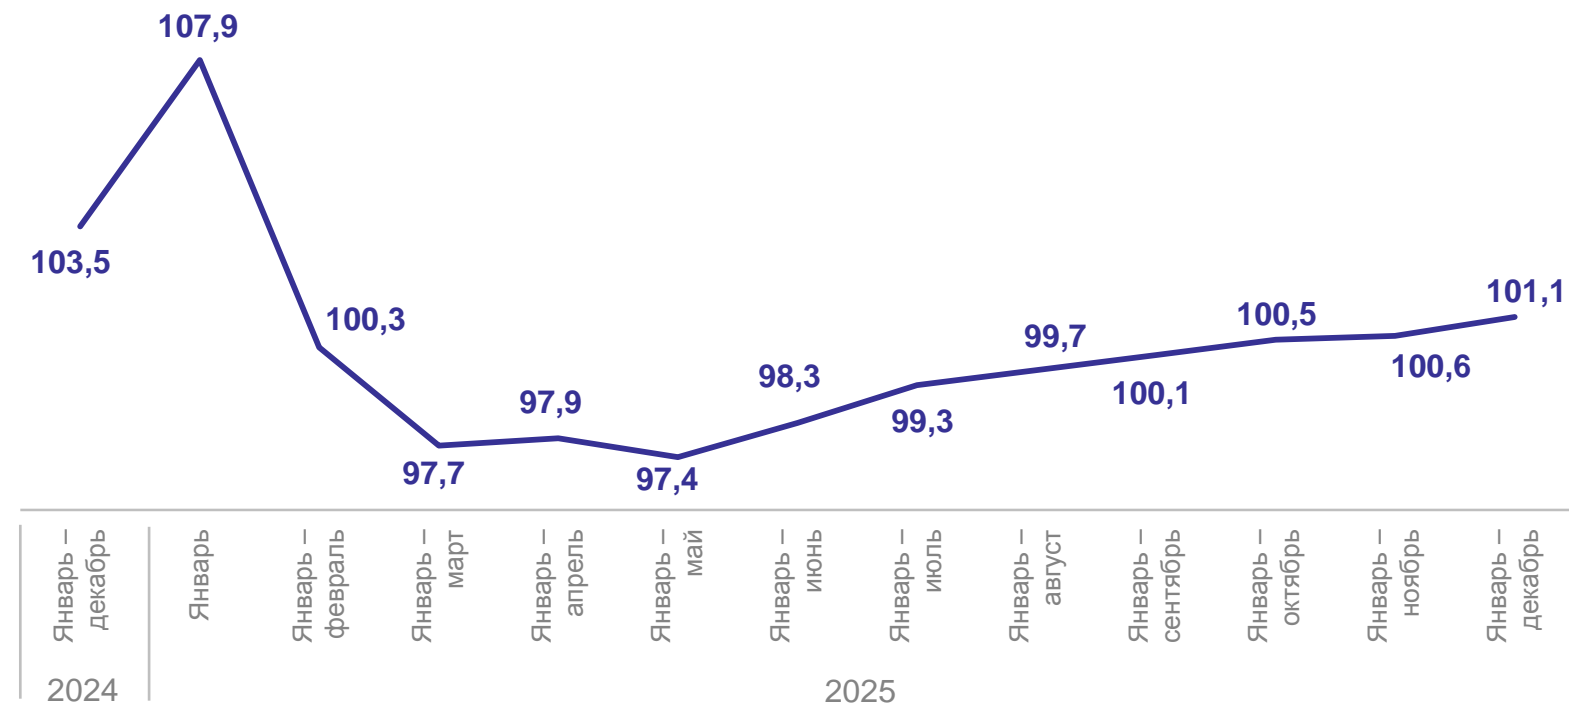

Валовой надой молока,
в % к соответствующему периоду прошлого года

ПРОИЗВОДСТВО СКОТА И ПТИЦЫ НА УБОЙ В ЖИВОМ ВЕСЕ

КИРОВСТАТ

январь – декабрь 2025 г.

Скот и птица - всего

125,1 тыс. тонн

Крупный рогатый скот

29,0 тыс. тонн

Свиньи

60,6 тыс. тонн

Птица

35,4 тыс. тонн

Производство скота и птицы на убой в живом весе,
в % к соответствующему периоду прошлого года