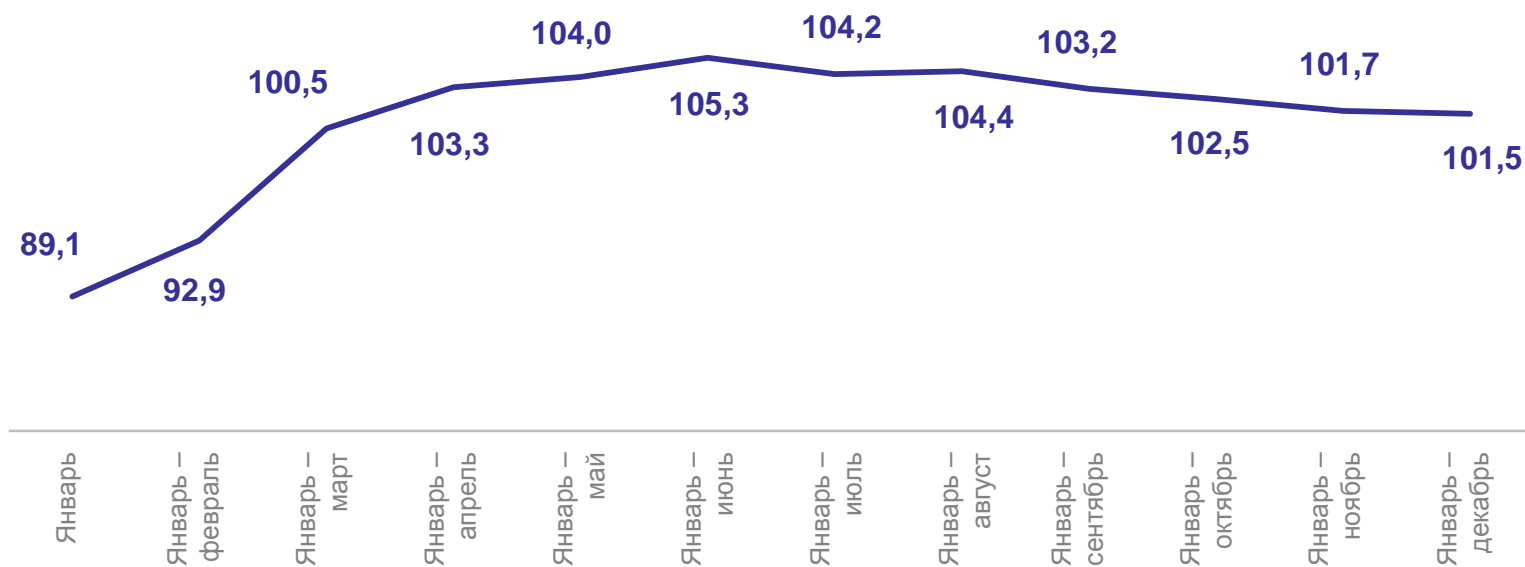

104,5%

Производство яиц,
в % к соответствующему периоду прошлого года

январь – декабрь 2023 г.

535,8 млн штук

к январю – декабрю 2022 г.

101,5%

* Включая яйца от молодняка кур.

СРЕДНЯЯ ЯЙЦЕНОСКОСТЬ ОДНОЙ КУРИЦЫ-НЕСУШКИ