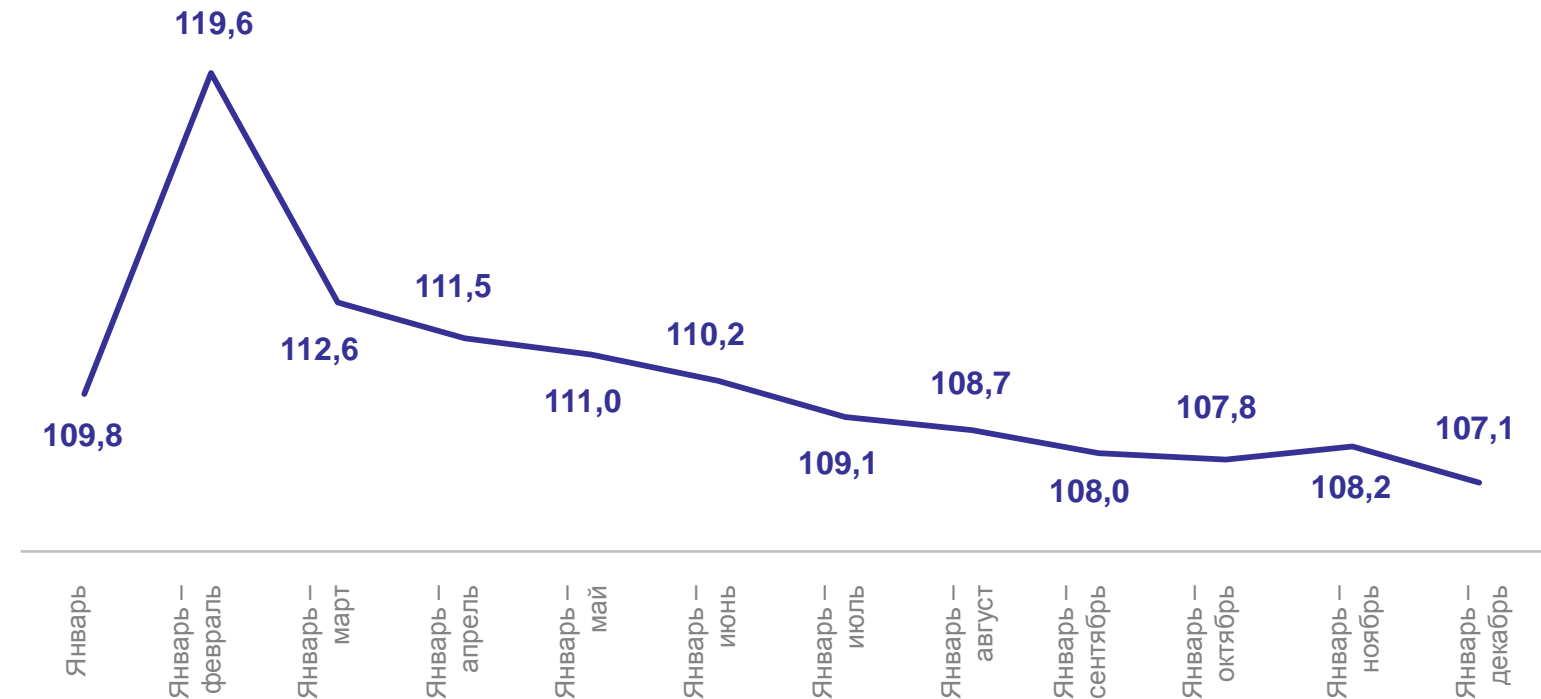

Валовой надой молока,
в % к соответствующему периоду прошлого года

ПРОИЗВОДСТВО СКОТА И ПТИЦЫ НА УБОЙ В ЖИВОМ ВЕСЕ

КИРОВСТАТ

январь – декабрь 2023 г.

Скот и птица - всего

119,4 ТЫС. ТОНН

Крупный рогатый скот

29,0 ТЫС. ТОНН

Свиньи

55,4 ТЫС. ТОНН

Птица

35,0 ТЫС. ТОНН

Производство скота и птицы на убой в живом весе,
в % к соответствующему периоду прошлого года