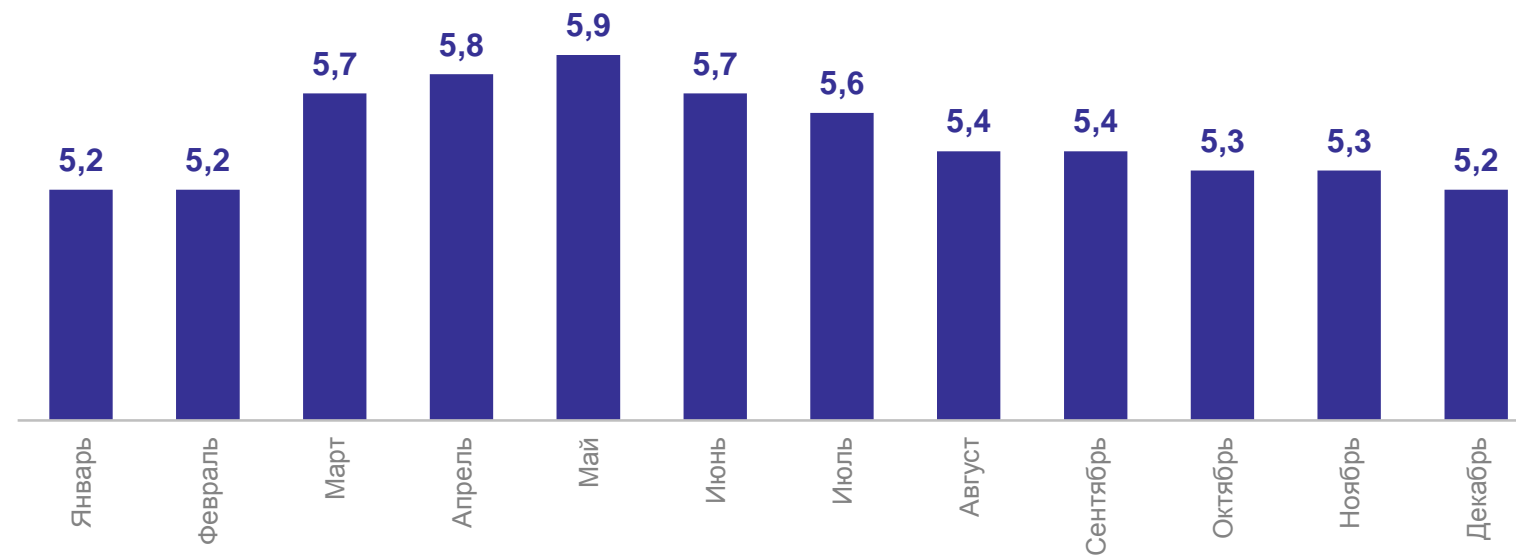

Поголовье птицы на конец месяца,
млн голов

на конец декабря 2023 г.

5,2 тыс. голов

к концу декабря 2022 г.

95,1%