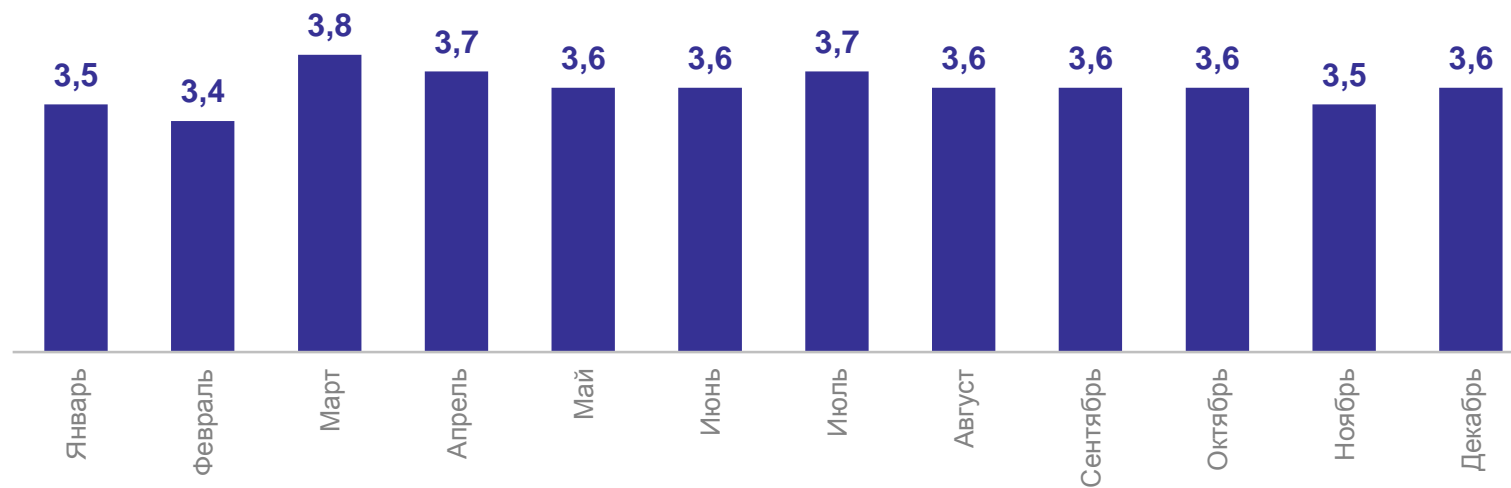

на конец декабря 2023 г.

3 648,2 тыс. голов

к концу декабря 2022 г.

101,0%