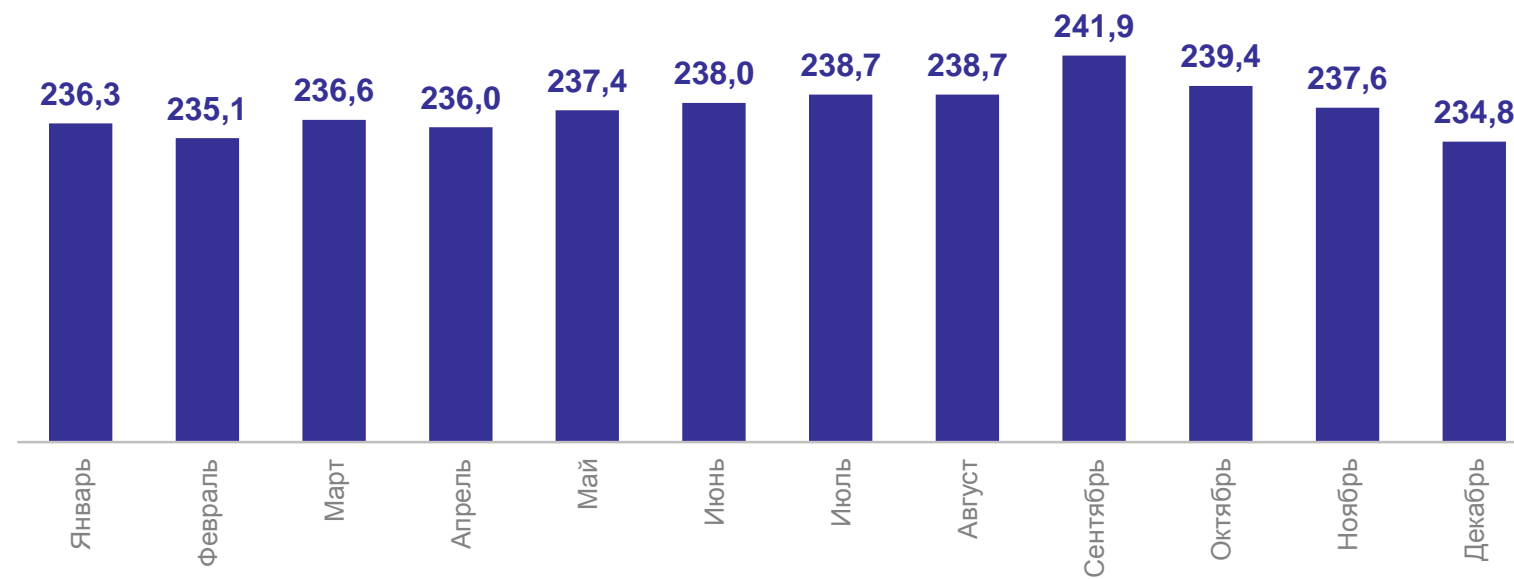

100,3%

Поголовье крупного рогатого скота на конец месяца,
тыс. голов

Поголовье свиней на конец месяца,
тыс. голов

на конец декабря 2023 г.

234,8 тыс. голов

к концу декабря 2022 г.

100,3%

Поголовье овец и коз на конец месяца,
тыс. голов