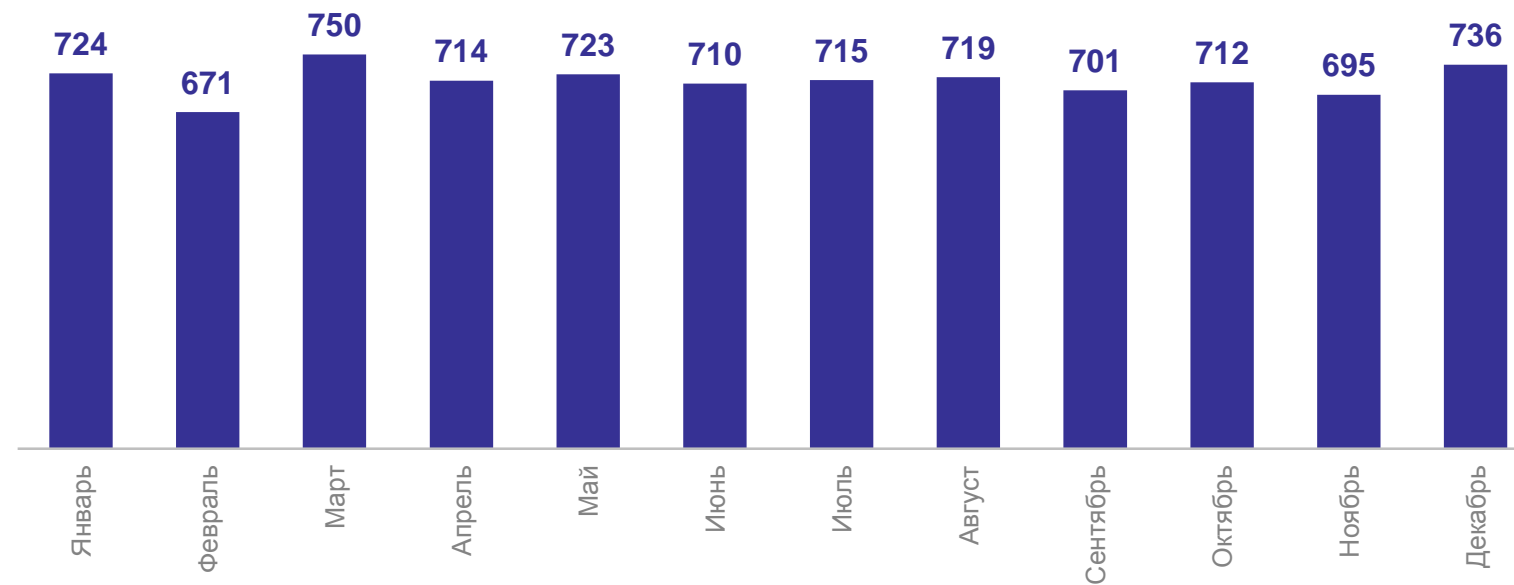

104,5%

Производство яиц,
в % к соответствующему периоду прошлого года

январь – декабрь 2023 г.

535,8 млн штук

к январю – декабрю 2022 г.

101,5%

* Включая яйца от молодняка кур.

СРЕДНЯЯ ЯЙЦЕНОСКОСТЬ ОДНОЙ КУРИЦЫ-НЕСУШКИ