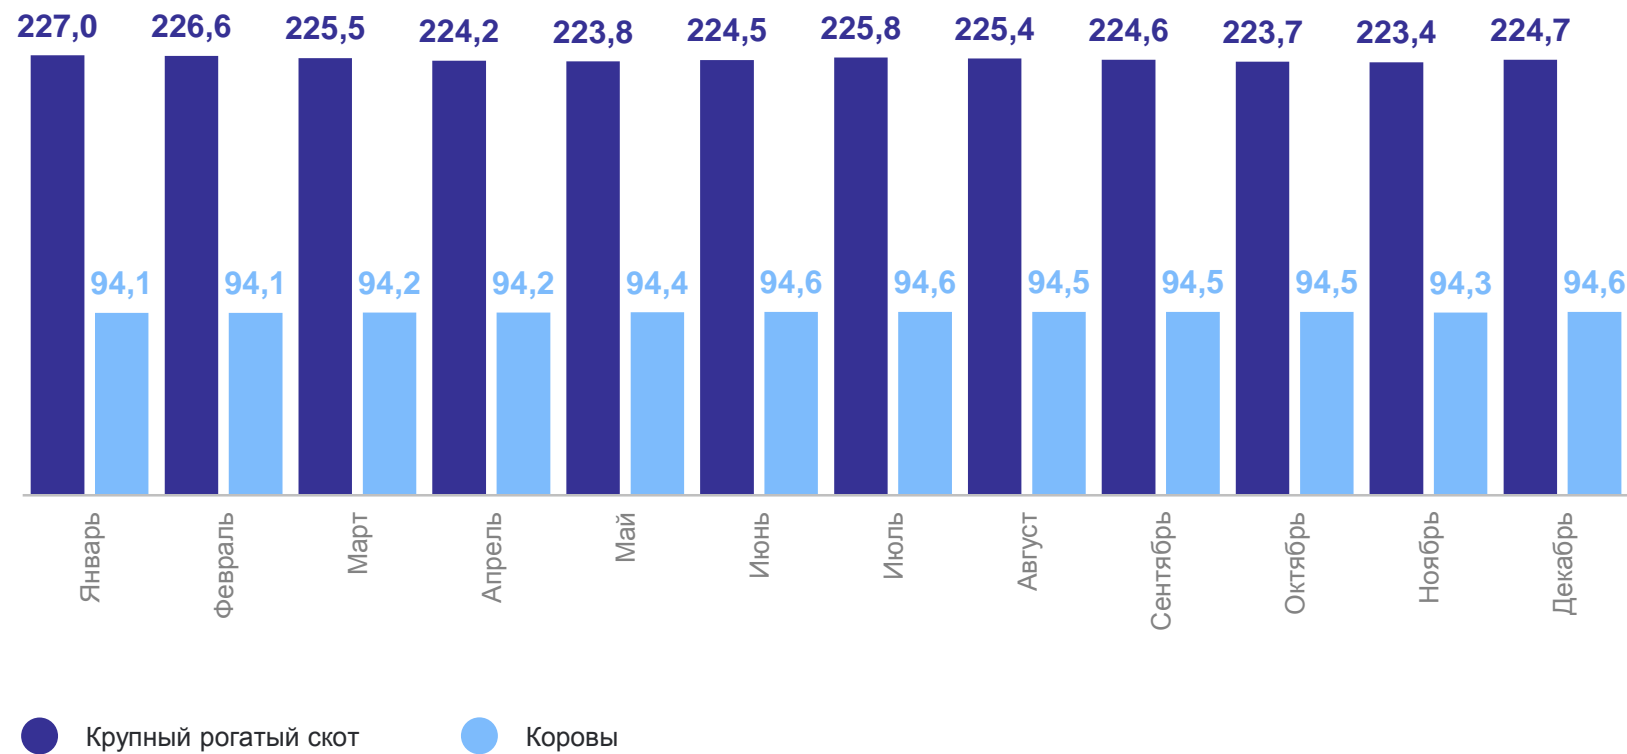

СОДЕРЖАНИЕ

Поголовье крупного рогатого скота	3
Поголовье свиней	4
Поголовье овец и коз	5
Поголовье птицы	6
Производство скота и птицы на убой в живом весе	7
Валовой надой молока	8
Надой молока на одну корову	9
Производство яиц	10
Средняя яйценоскость одной курицы-несушки	11
Реализация продуктов животноводства	12

Поголовье свиней на конец месяца,
тыс. голов

на конец декабря 2023 г.

Поголовье крупного
рогатого скота

224,7 тыс. голов

к концу декабря 2022 г.

99,8%

Поголовье коров

94,6 тыс. голов

к концу декабря 2022 г.

100,3%

Поголовье крупного рогатого скота на конец месяца,
тыс. голов