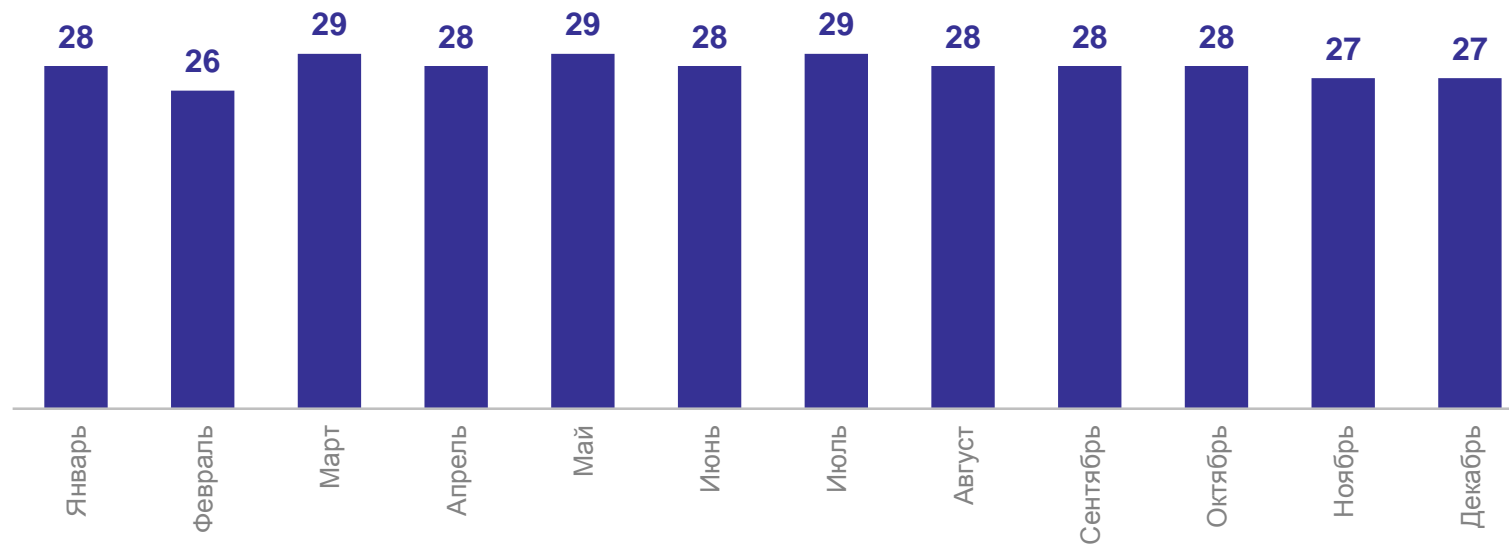

КИРОВСТАТ

Яйценоскость одной курицы-несушки,
штук

январь – декабрь 2023 г.

335 штук

к январю – декабрю 2022 г.

99,1%

РЕАЛИЗАЦИЯ ПРОДУКТОВ ЖИВОТНОВОДСТВА

КИРОВСТАТ