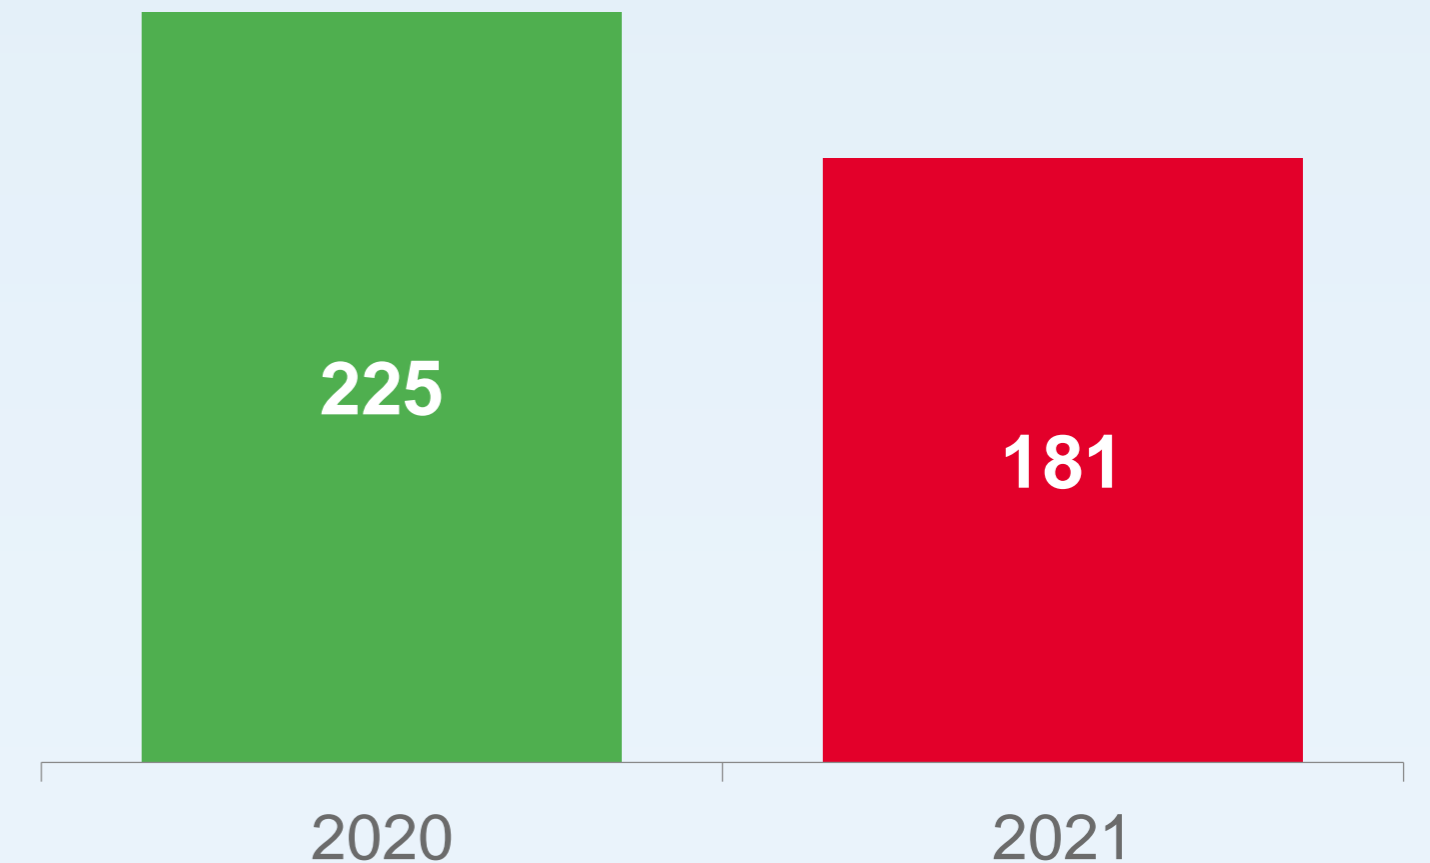

# ТРАКТОРНЫЙ ПАРК В СЕЛЬСКОХОЗЯЙСТВЕННЫХ ОРГАНИЗАЦИЯХ\* КИРОВСКОЙ ОБЛАСТИ

НА КОНЕЦ 2021 ГОДА

На 100 тракторов  
приходилось

22

плуга

23

культиватора

11

грабель

22

машины  
для посева

196

борон

21

косилка

Всего  
тракторов

5 150

единиц

95,3%

к концу 2020 года

Приобретено  
новых тракторов,  
единиц

\* Без учета микропредприятий.