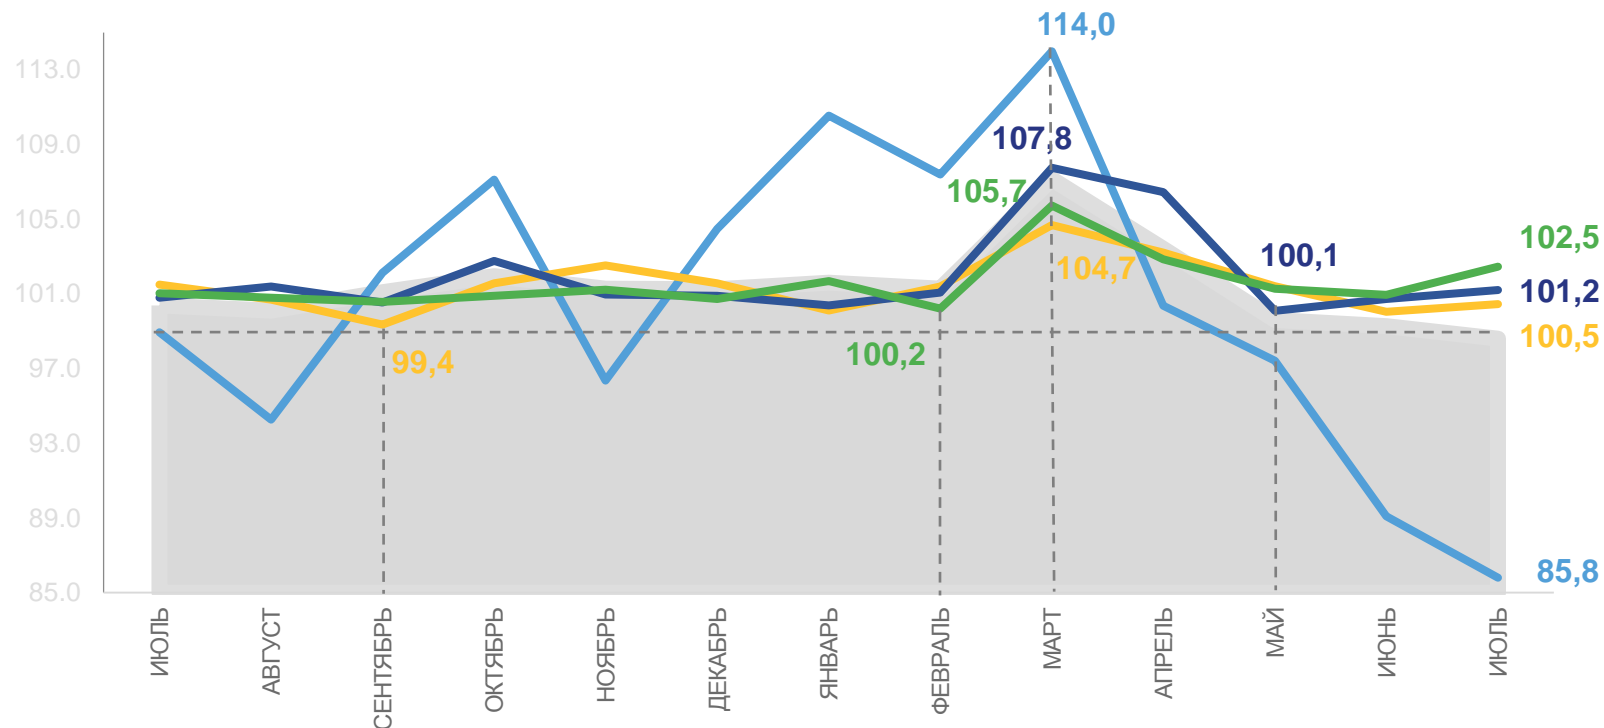

ИНДЕКСЫ ПОТРЕБИТЕЛЬСКИХ ЦЕН

ИНДЕКС
ПОТРЕБИТЕЛЬСКИХ
ЦЕН

99,72%

июль 2022 года
к июню 2022 года

111,16%

июль 2022 года
к декабрю 2021 года

ИНДЕКСЫ ЦЕН НА ОТДЕЛЬНЫЕ ГРУППЫ ПРОДОВОЛЬСТВЕННЫХ ТОВАРОВ

ИЮЛЬ 2022 ГОДА
К ДЕКАБРЮ 2021 ГОДА

111,2%

Индекс потребительских цен на продовольственные товары

118,7%

Кондитерские изделия

116,1%

Общественное питание

111,8%

Рыбопродукты

101,2%

Флодоовощная продукция, включая картофель

В % К ПРЕДЫДУЩЕМУ МЕСЯЦУ

2021

2022

Индекс потребительских цен на продовольственные товары

Флодоовощная продукция, включая картофель

Рыбопродукты