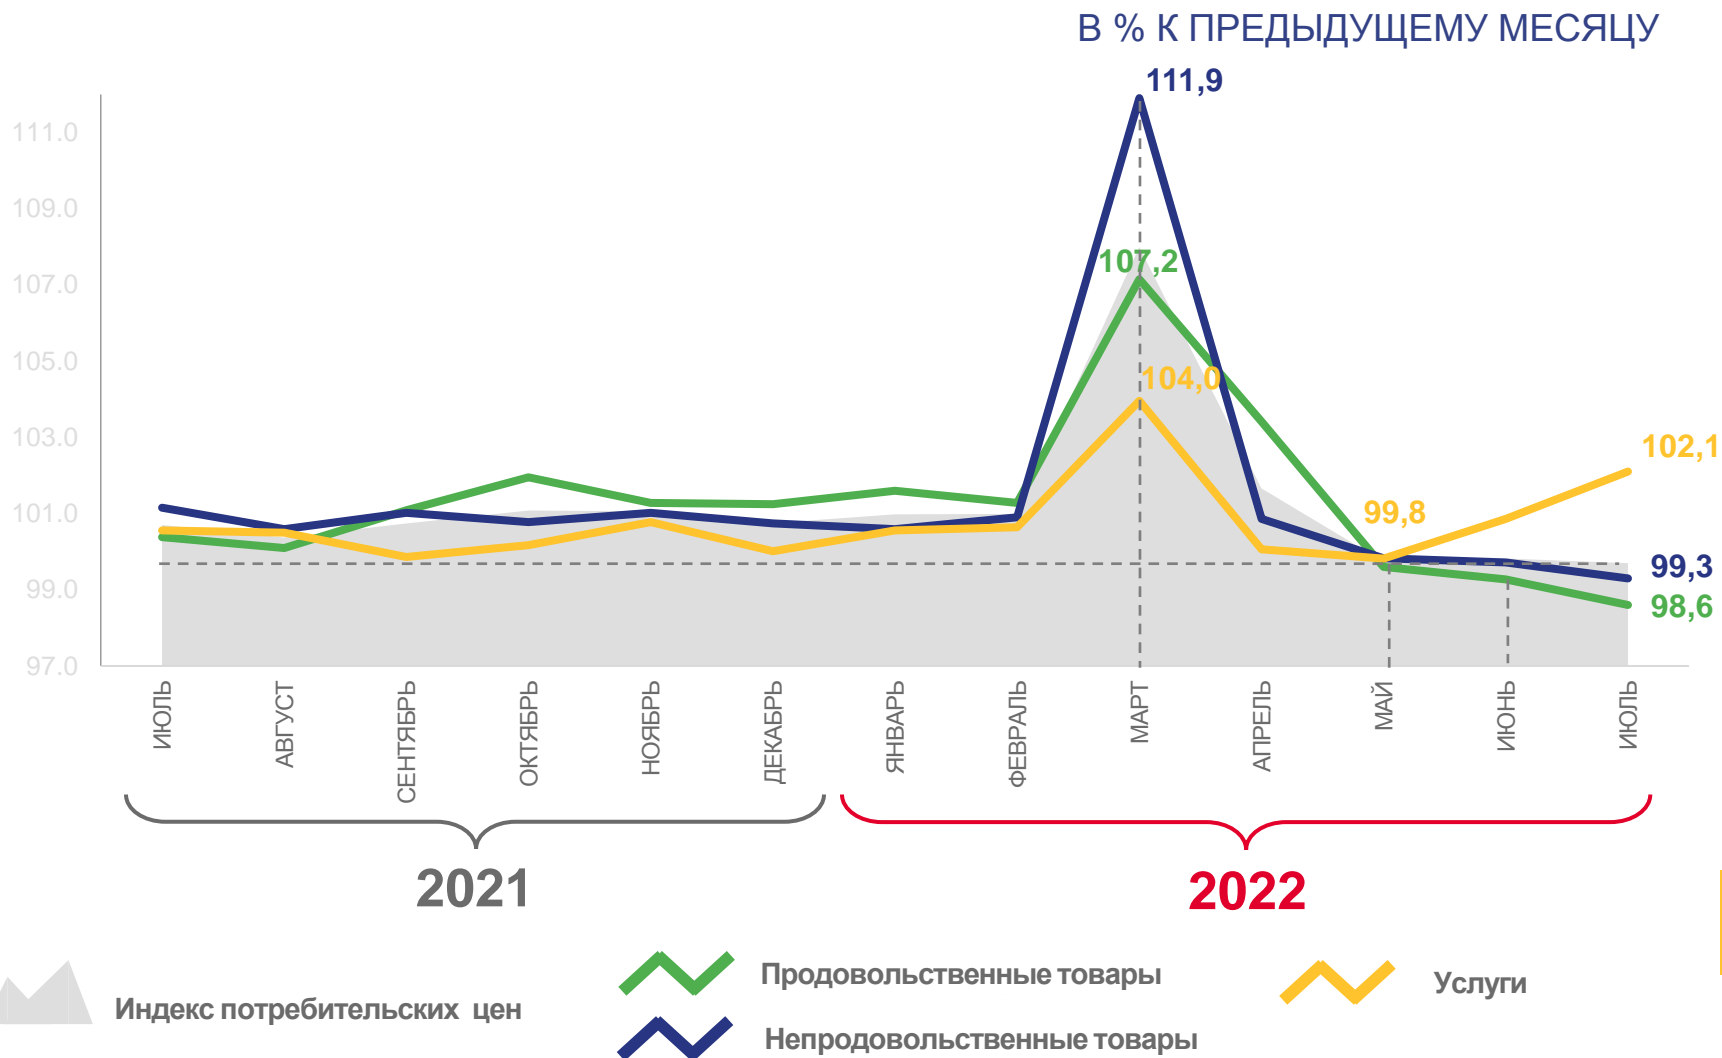

ИНДЕКСЫ ПОТРЕБИТЕЛЬСКИХ ЦЕН

ИНДЕКС
ПОТРЕБИТЕЛЬСКИХ
ЦЕН

99,72%

июль 2022 года
к июню 2022 года

111,16%

июль 2022 года
к декабрю 2021 года

ИНДЕКСЫ ЦЕН НА ОТДЕЛЬНЫЕ ГРУППЫ ПРОДОВОЛЬСТВЕННЫХ ТОВАРОВ

ИЮЛЬ 2022 ГОДА
К ДЕКАБРЮ 2021 ГОДА