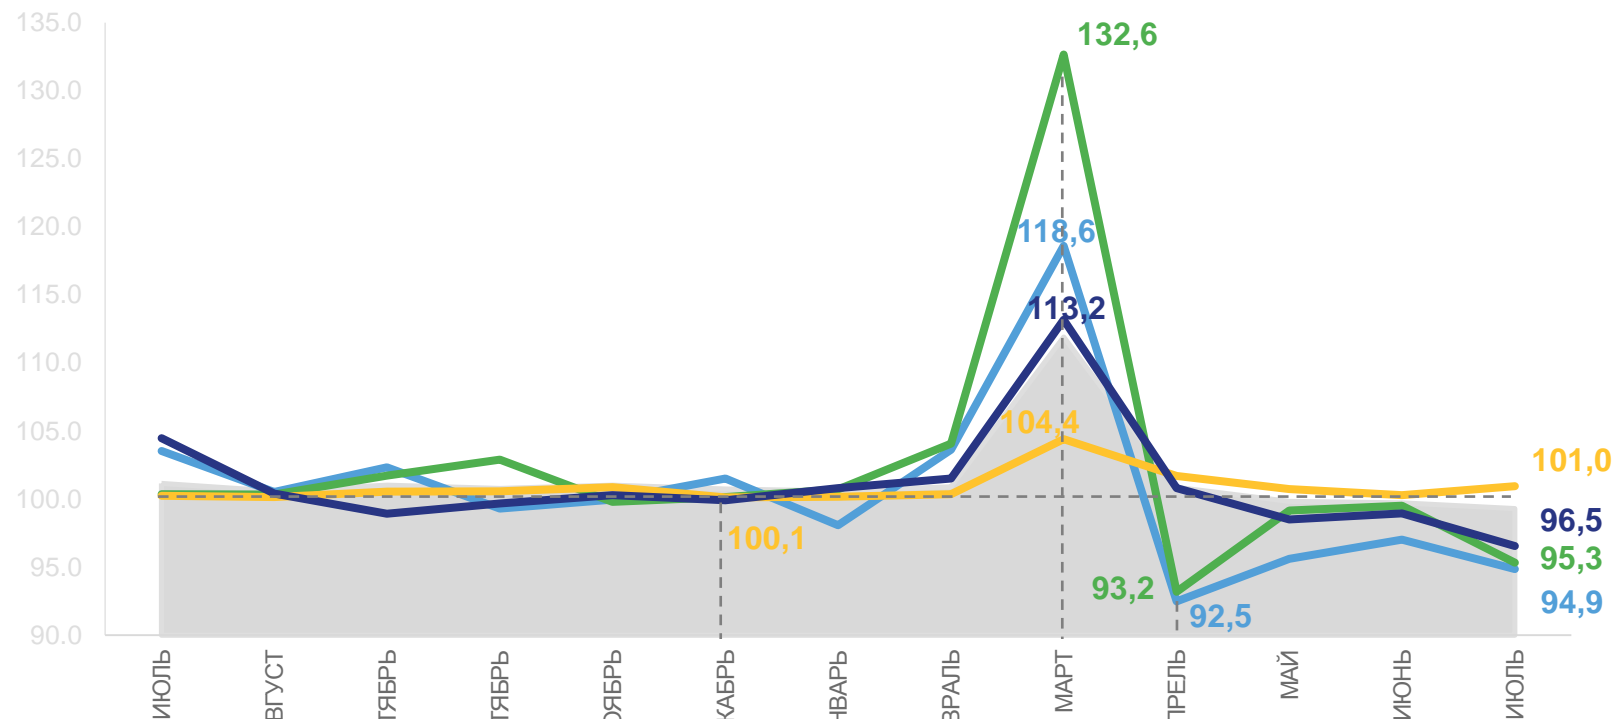

Электротовары и другие бытовые приборы

109,8%

Строительные материалы

108,8%

Одежда

98,1%

Средства связи

2021

ИЮЛЬ 2022 ГОДА
К ДЕКАБРЮ 2021 ГОДА

108,2%

Индекс потребительских цен
и тарифов на услуги

142,0%

Услуги в сфере зарубежного туризма

116,7%

Услуги пассажирского транспорта

105,4%