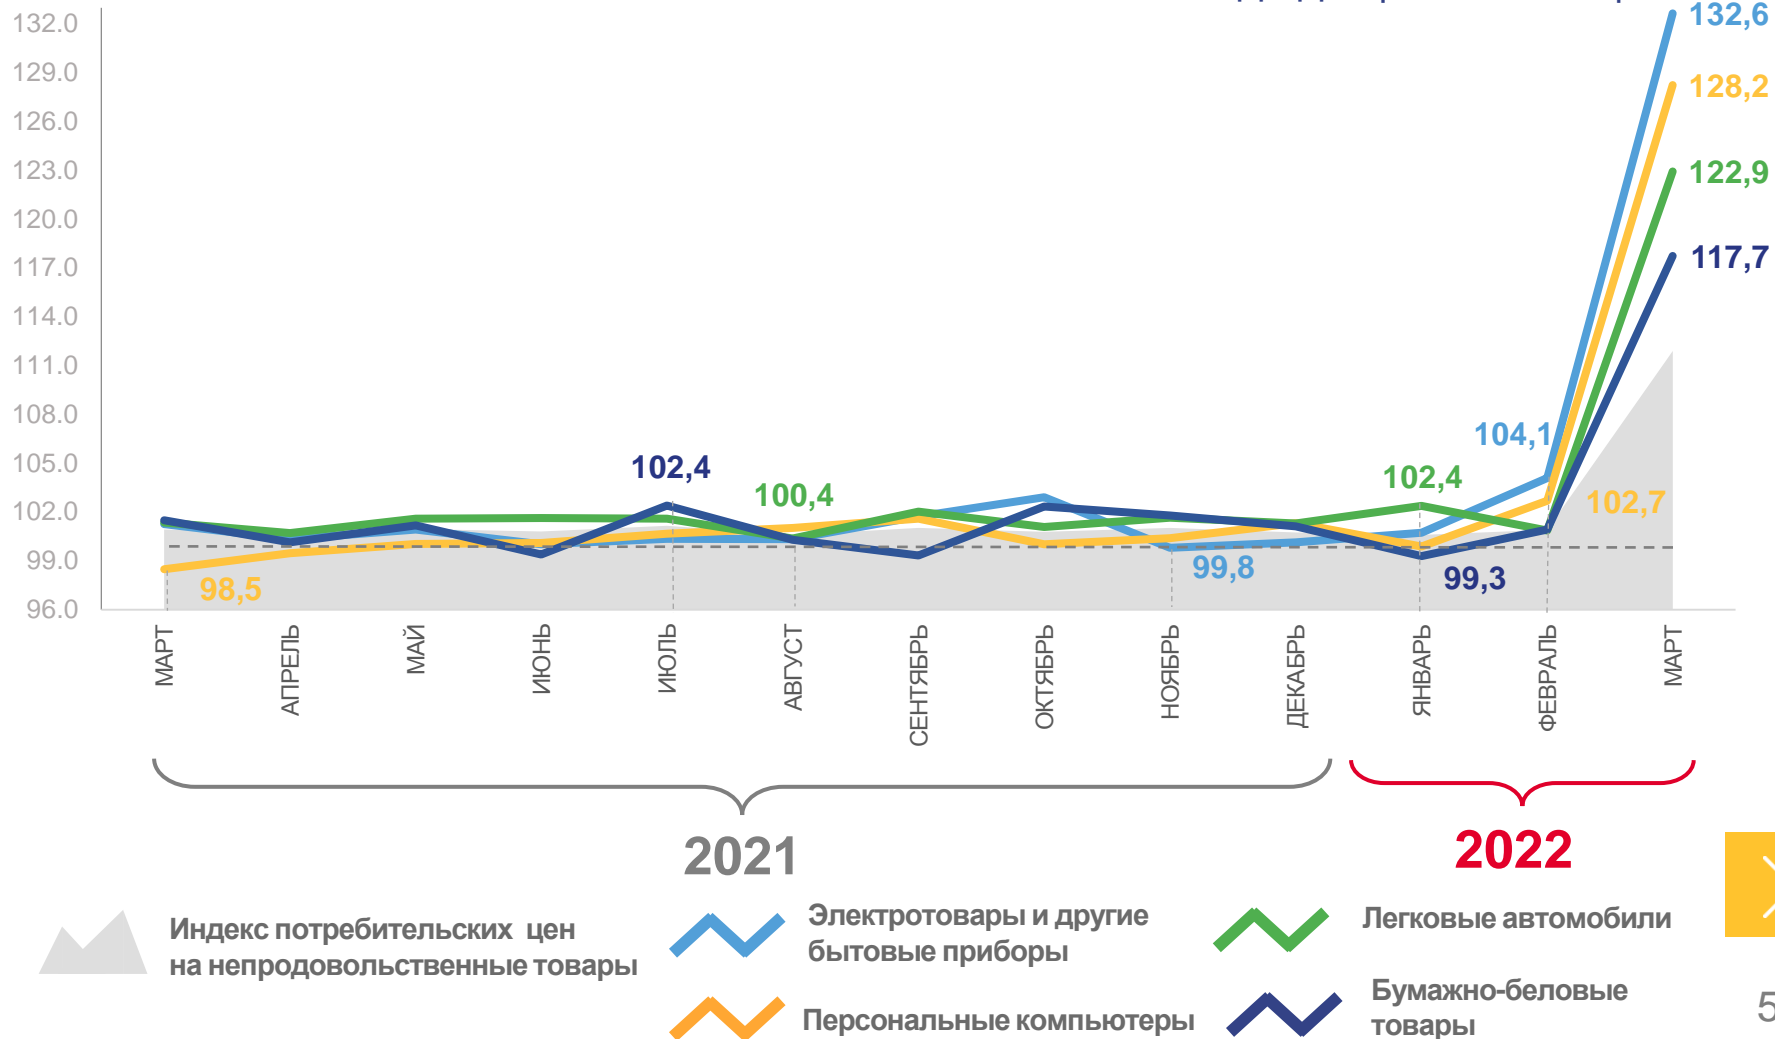

139,1%

Электротовары и другие бытовые приборы

131,5%

Персональные компьютеры

126,9%

Легковые автомобили

118,0%

Бумажно-беловые товары

ИНДЕКСЫ ЦЕН И ТАРИФОВ НА ОТДЕЛЬНЫЕ ГРУППЫ УСЛУГ

В % К ПРЕДЫДУЩЕМУ МЕСЯЦУ

МАРТ 2022 ГОДА
К ДЕКАБРЮ 2021 ГОДА

105,2%

Индекс потребительских цен
и тарифов на услуги

146,7%

Услуги в сфере зарубежного туризма

143,7%