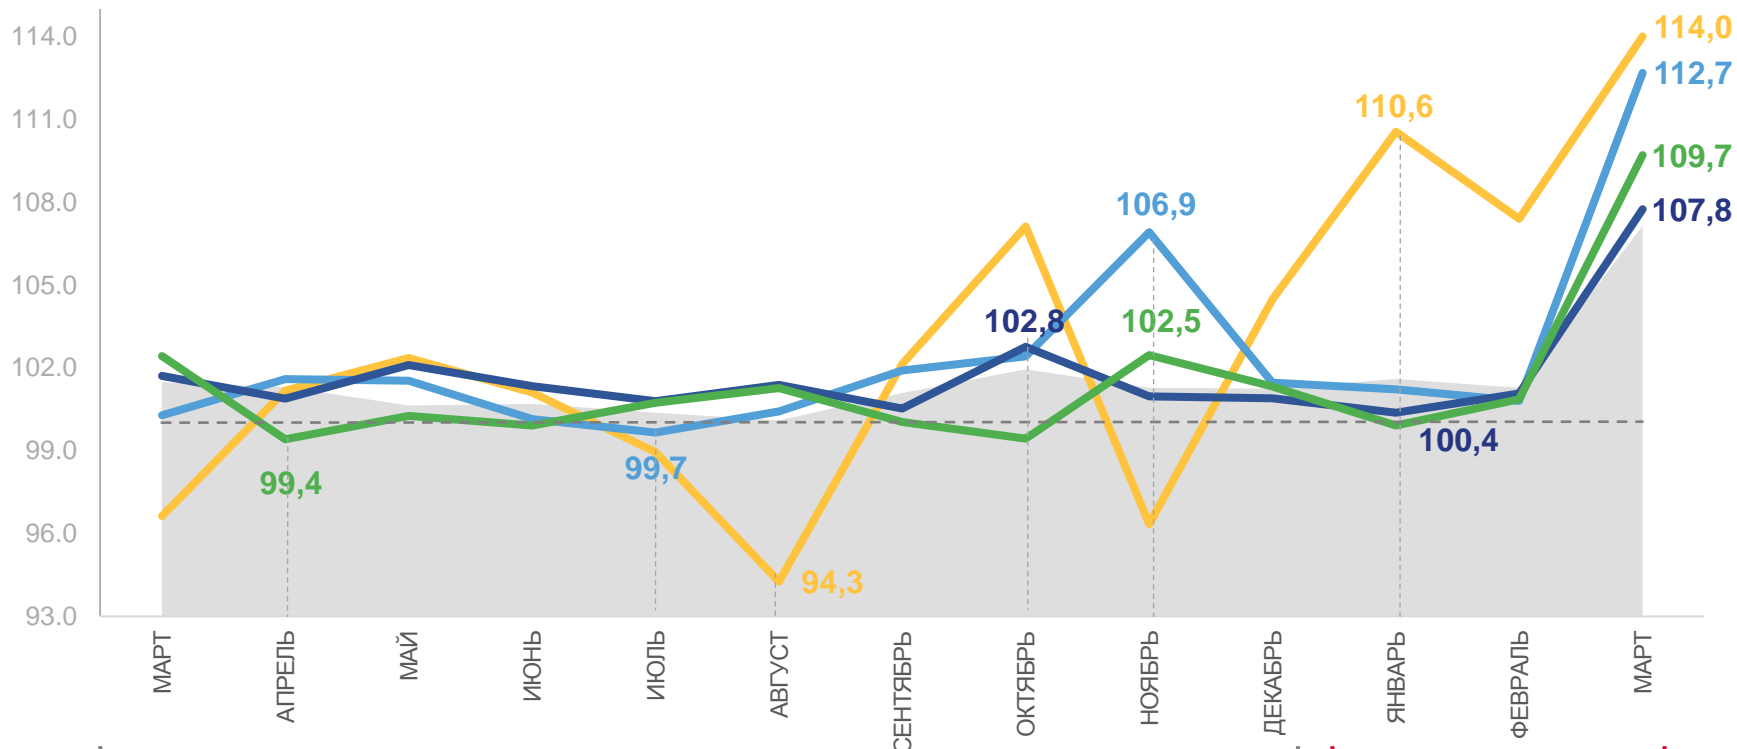

ИНДЕКСЫ ЦЕН НА ОТДЕЛЬНЫЕ ГРУППЫ ПРОДОВОЛЬСТВЕННЫХ ТОВАРОВ

В % К ПРЕДЫДУЩЕМУ МЕСЯЦУ

МАРТ 2022 ГОДА
К ДЕКАБРЮ 2021 ГОДА

110,3%

Индекс потребительских цен на продовольственные товары

135,4%

Фруктовоовощная продукция, включая картофель

115,0%

Макаронные и крупяные изделия

110,6%

Чай, кофе, какао

109,3%

Кондитерские изделия

2021

2022

Индекс потребительских цен на продовольственные товары

Фруктовоовощная продукция, включая картофель

Макаронные и крупяные изделия

Чай, кофе, какао

Кондитерские изделия