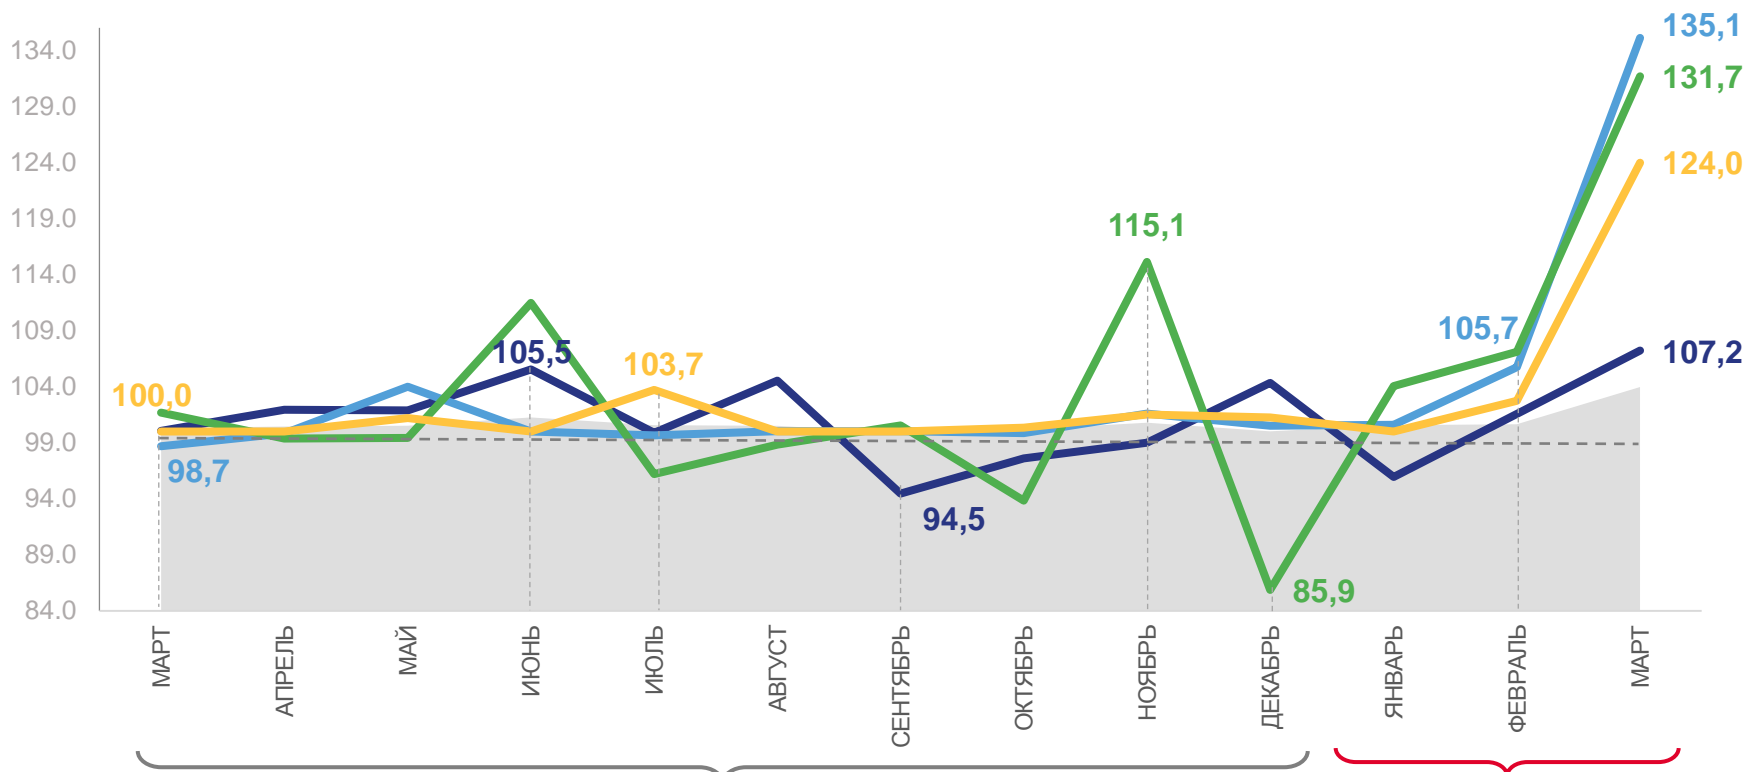

ИНДЕКСЫ ЦЕН И ТАРИФОВ НА ОТДЕЛЬНЫЕ ГРУППЫ УСЛУГ

В % К ПРЕДЫДУЩЕМУ МЕСЯЦУ

МАРТ 2022 ГОДА
К ДЕКАБРЮ 2021 ГОДА

105,2%

Индекс потребительских цен
и тарифов на услуги

146,7%

Услуги в сфере зарубежного туризма

143,7%

Услуги банков

127,4%

Услуги фотоателье

104,5%

Услуги пассажирского транспорта

2021

2022

Индекс потребительских цен
и тарифов на услуги