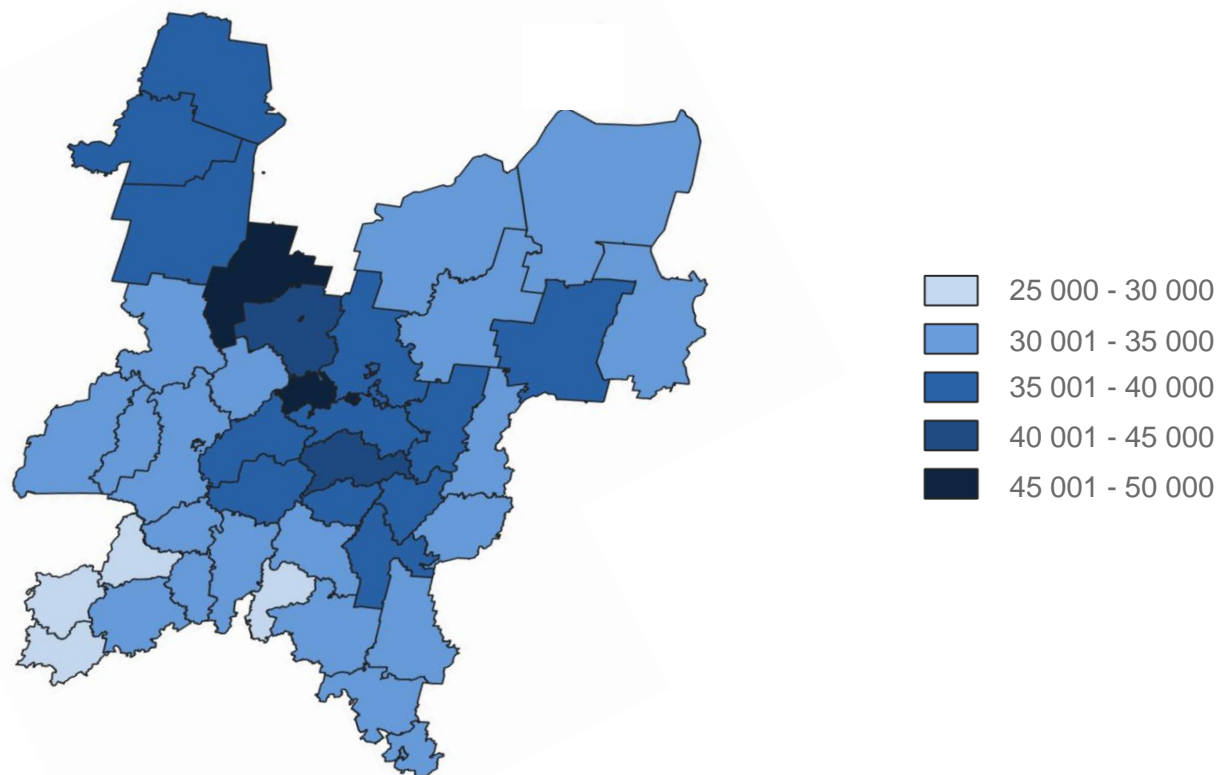

ЗАРАБОТНАЯ ПЛАТА ОРГАНИЗАЦИЙ* КИРОВСКОЙ ОБЛАСТИ

ЯНВАРЬ - СЕНТЯБРЬ 2022 ГОДА

СРЕДНЕМЕСЯЧНАЯ НОМИНАЛЬНАЯ
НАЧИСЛЕННАЯ ЗАРАБОТНАЯ ПЛАТА

42 062
рубля

112,1%

к январю - сентябрю 2021 года

СРЕДНЕМЕСЯЧНАЯ НОМИНАЛЬНАЯ НАЧИСЛЕННАЯ ЗАРАБОТНАЯ ПЛАТА
ПО МУНИЦИПАЛЬНЫМ ОБРАЗОВАНИЯМ,
рублей

* Организации (без субъектов малого предпринимательства), средняя численность работников которых превышает 15 человек.