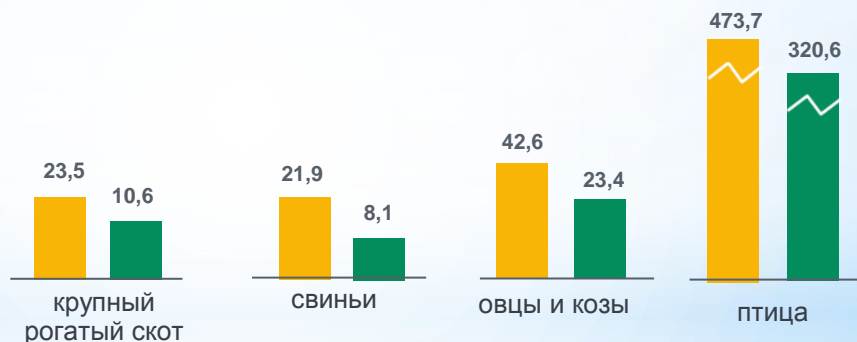

# ИТОГИ СЕЛЬСКОХОЗЯЙСТВЕННОЙ МИКРОПЕРЕПИСИ 2021 ГОДА\*

Сельскохозяйственные организации\*\*

Крестьянские (фермерские) хозяйства и индивидуальные предприниматели

Личные подсобные и другие индивидуальные хозяйства граждан сельских населенных пунктов

● 2016 год

● 2021 год

Поголовье сельскохозяйственных животных, тыс. голов

\* Данные приведены по Кировской области.

\*\* За 2021 год без подсобных хозяйств малых несельскохозяйственных организаций.