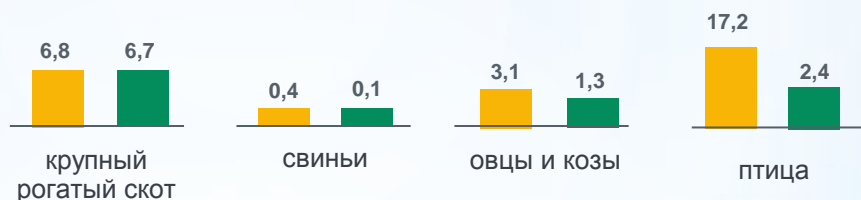

# ИТОГИ СЕЛЬСКОХОЗЯЙСТВЕННОЙ МИКРОПЕРЕПИСИ 2021 ГОДА\*

Сельскохозяйственные организации\*\*

Крестьянские (фермерские) хозяйства и индивидуальные предприниматели

Личные подсобные и другие индивидуальные хозяйства граждан сельских населенных пунктов

● 2016 год

● 2021 год

Поголовье сельскохозяйственных животных, тыс. голов

\* Данные приведены по Кировской области.

\*\* За 2021 год без подсобных хозяйств малых несельскохозяйственных организаций.