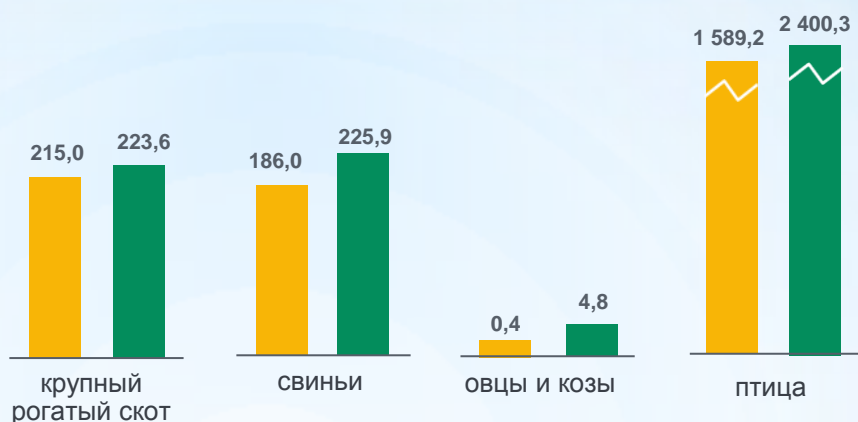

# ИТОГИ СЕЛЬСКОХОЗЯЙСТВЕННОЙ МИКРОПЕРЕПИСИ 2021 ГОДА\*

Сельскохозяйственные организации\*\*

Крестьянские (фермерские) хозяйства и индивидуальные предприниматели

Личные подсобные и другие индивидуальные хозяйства граждан сельских населенных пунктов

● 2016 год

● 2021 год

Поголовье сельскохозяйственных животных, тыс. голов

\* Данные приведены по Кировской области.

\*\* За 2021 год без подсобных хозяйств малых несельскохозяйственных организаций.