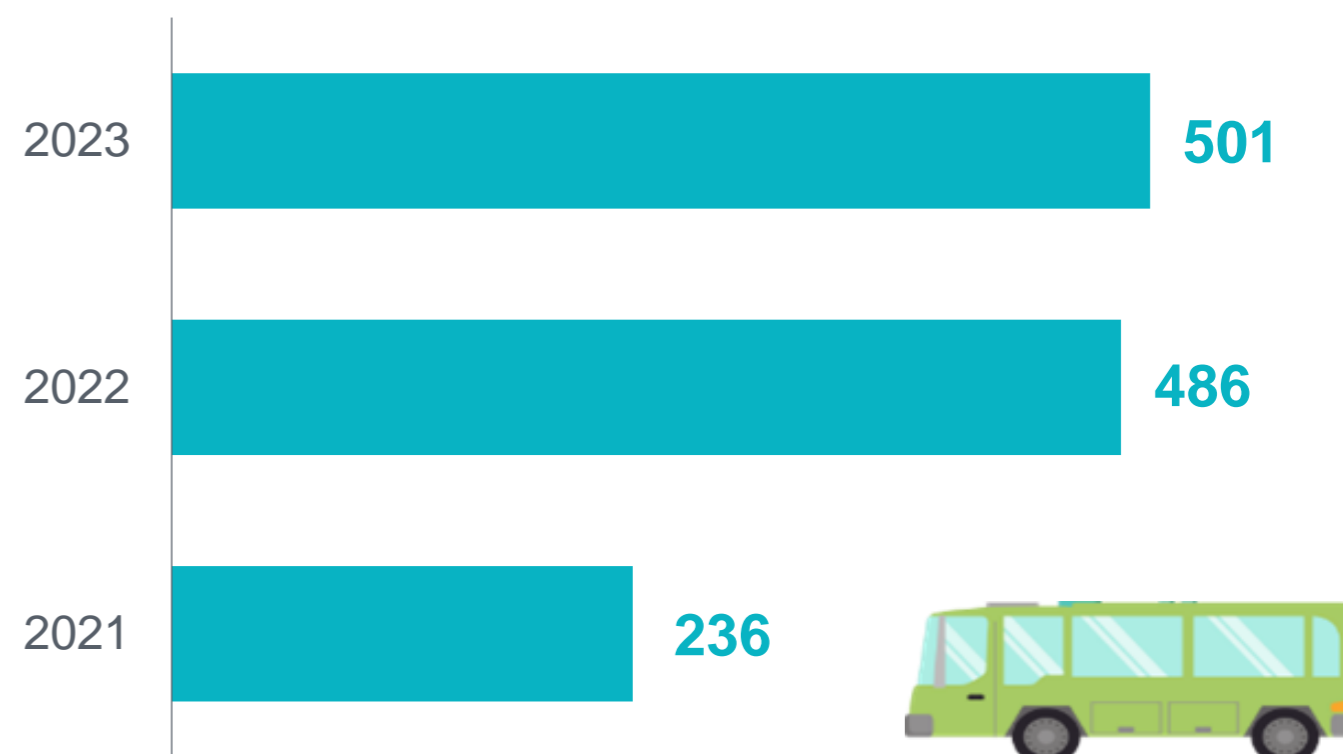

ЛЕТНИЙ ОТДЫХ ДЕТЕЙ*

ЧИСЛЕННОСТЬ ДЕТЕЙ, ОТДОХНУВШИХ В ОРГАНИЗАЦИЯХ ОТДЫХА И ОЗДОРОВЛЕНИЯ ДЕТЕЙ

тыс. человек

ЧИСЛЕННОСТЬ ДЕТЕЙ, ПРИЕХАВШИХ В ЛАГЕРЯ КИРОВСКОЙ ОБЛАСТИ ИЗ ДРУГИХ РЕГИОНОВ

человек

РАСПРЕДЕЛЕНИЕ ОТДОХНУВШИХ ДЕТЕЙ по месту нахождения организаций

ТОП-3 РЕГИОНОВ, ИЗ КОТОРЫХ ПРИЕХАЛО НАИБОЛЬШЕЕ ЧИСЛО ДЕТЕЙ

ЧИСЛЕННОСТЬ ОТДОХНУВШИХ ДЕТЕЙ по типу организаций

ЧИСЛЕННОСТЬ РАБОТНИКОВ В ОРГАНИЗАЦИЯХ ОТДЫХА И ОЗДОРОВЛЕНИЯ ДЕТЕЙ

человек

* Данные приведены по Кировской области за 2023 год по организациям отдыха и оздоровления детей (без субъектов малого предпринимательства).