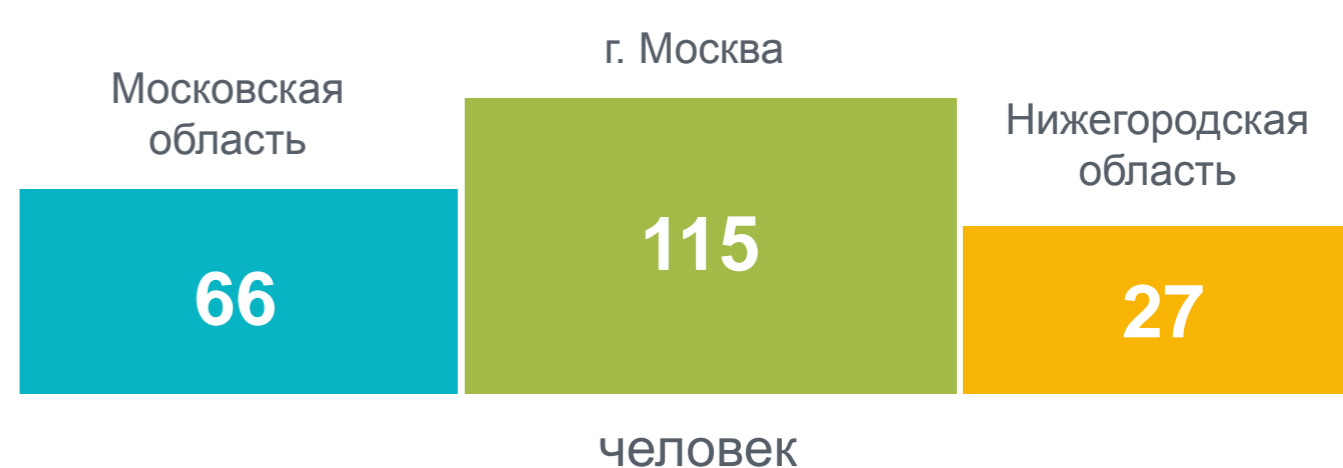

ТОП-3 РЕГИОНОВ, ИЗ КОТОРЫХ ПРИЕХАЛО НАИБОЛЬШЕЕ ЧИСЛО ДЕТЕЙ