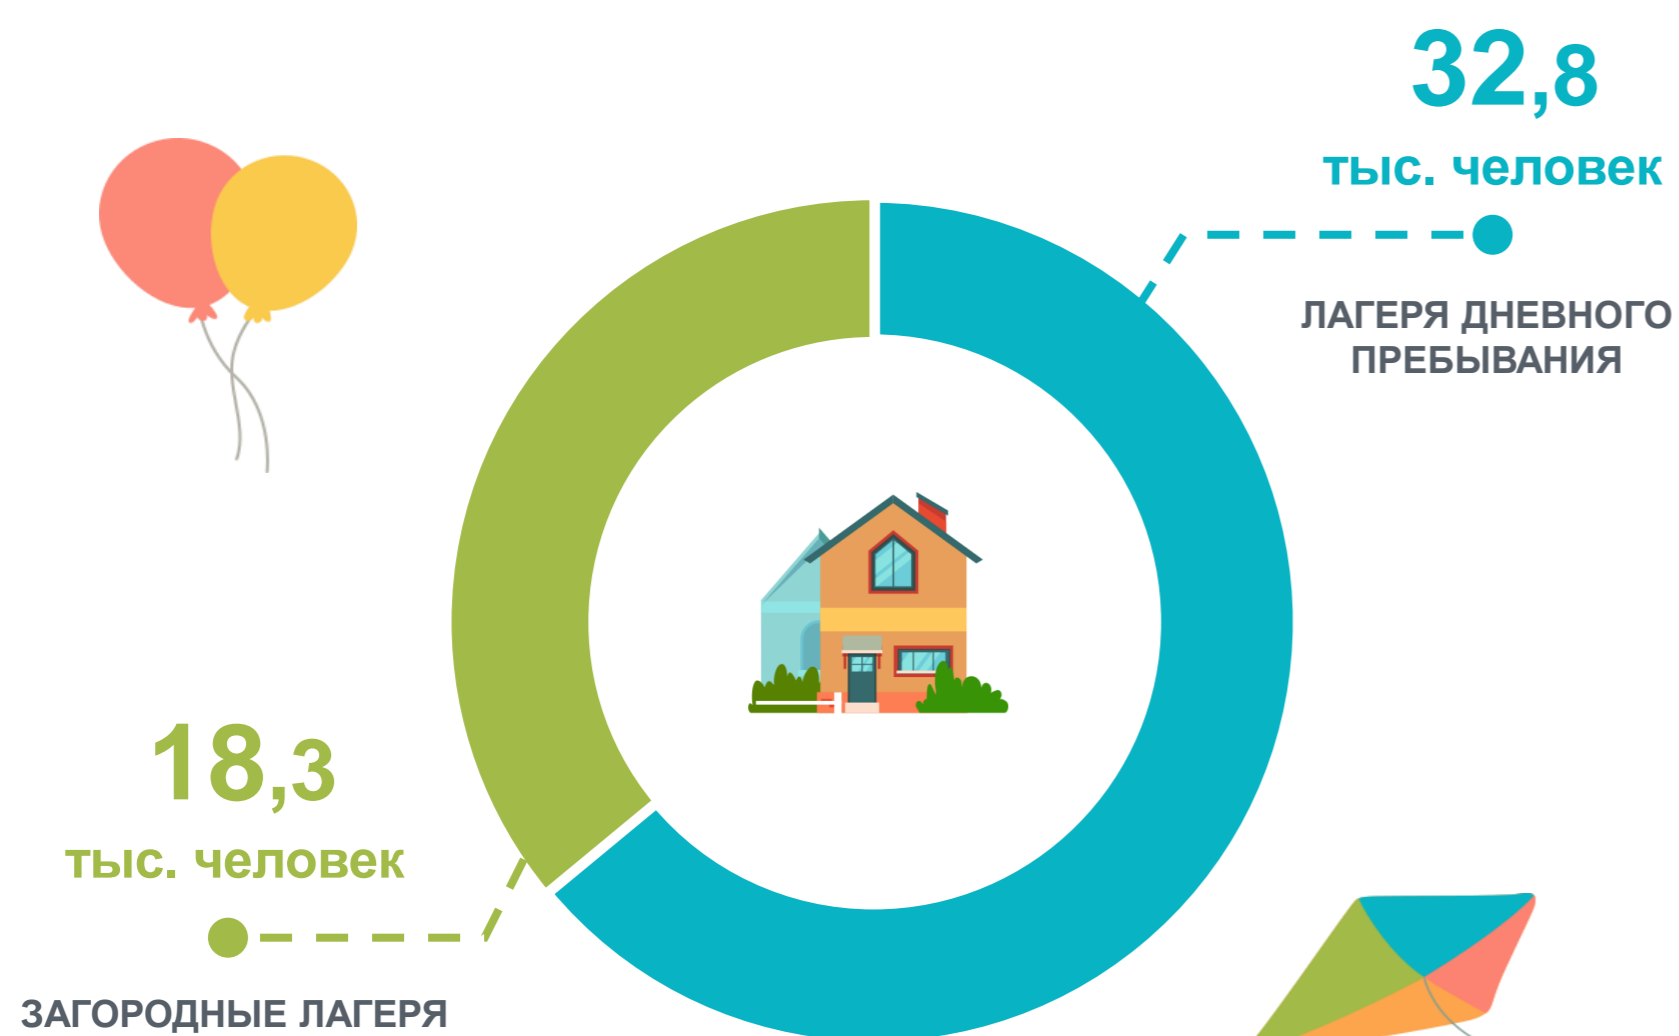

ЛЕТНИЙ ОТДЫХ ДЕТЕЙ*

ЧИСЛЕННОСТЬ ДЕТЕЙ, ОТДОХНУВШИХ В ОРГАНИЗАЦИЯХ ОТДЫХА И ОЗДОРОВЛЕНИЯ ДЕТЕЙ

тыс. человек

ЧИСЛЕННОСТЬ ДЕТЕЙ, ПРИЕХАВШИХ В ЛАГЕРЯ КИРОВСКОЙ ОБЛАСТИ ИЗ ДРУГИХ РЕГИОНОВ

человек

РАСПРЕДЕЛЕНИЕ ОТДОХНУВШИХ ДЕТЕЙ по месту нахождения организаций

ТОП-3 РЕГИОНОВ, ИЗ КОТОРЫХ ПРИЕХАЛО НАИБОЛЬШЕЕ ЧИСЛО ДЕТЕЙ

ЧИСЛЕННОСТЬ ОТДОХНУВШИХ ДЕТЕЙ по типу организаций

ЧИСЛЕННОСТЬ РАБОТНИКОВ В ОРГАНИЗАЦИЯХ ОТДЫХА И ОЗДОРОВЛЕНИЯ ДЕТЕЙ

человек

* Данные приведены по Кировской области за 2023 год по организациям отдыха и оздоровления детей (без субъектов малого предпринимательства).