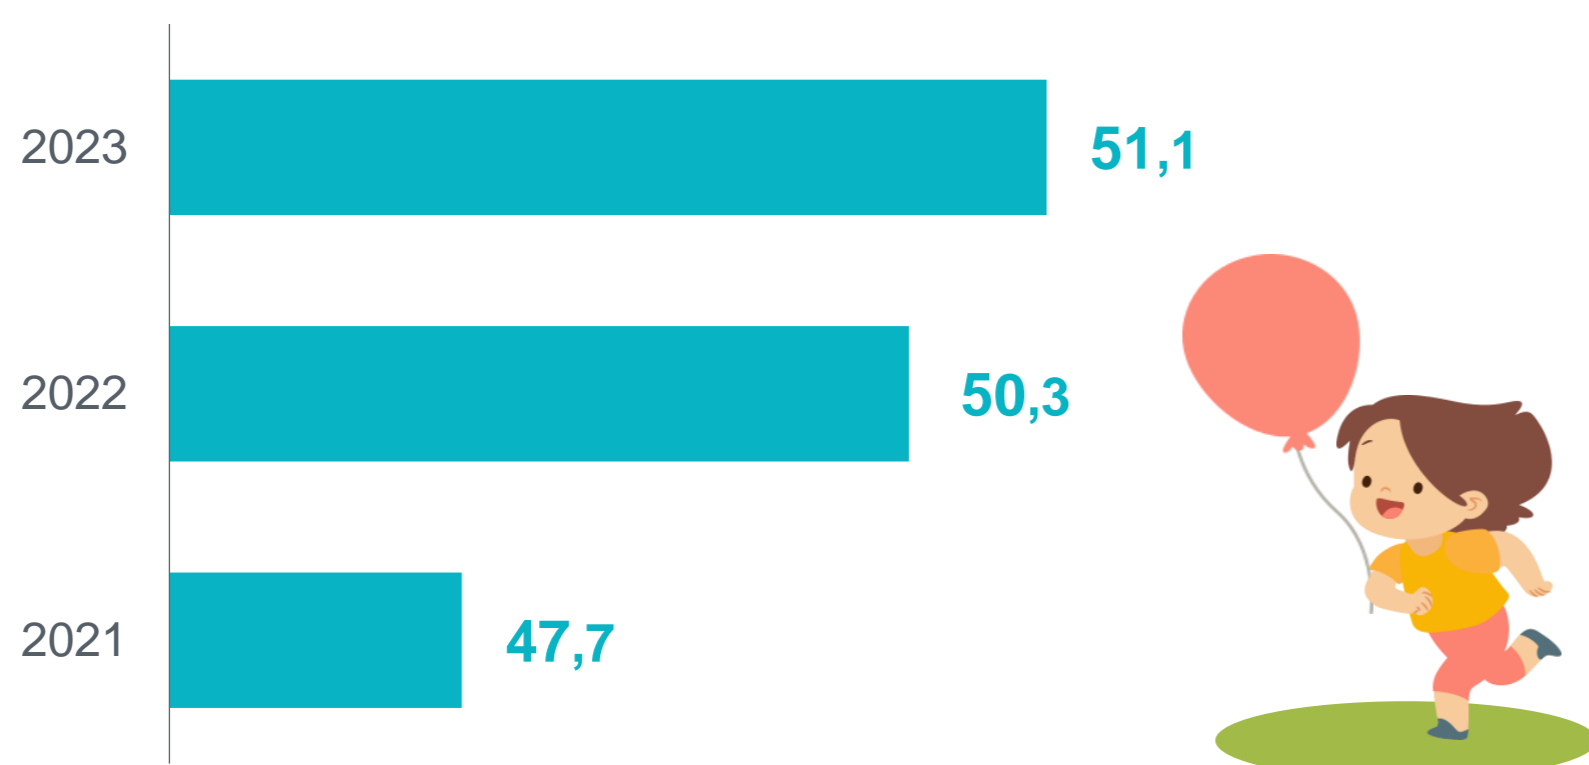

ЛЕТНИЙ ОТДЫХ ДЕТЕЙ*

ЧИСЛЕННОСТЬ ДЕТЕЙ, ОТДОХНУВШИХ В ОРГАНИЗАЦИЯХ ОТДЫХА И ОЗДОРОВЛЕНИЯ ДЕТЕЙ

тыс. человек

ЧИСЛЕННОСТЬ ДЕТЕЙ, ПРИЕХАВШИХ В ЛАГЕРЯ КИРОВСКОЙ ОБЛАСТИ ИЗ ДРУГИХ РЕГИОНОВ

человек

РАСПРЕДЕЛЕНИЕ ОТДОХНУВШИХ ДЕТЕЙ по месту нахождения организаций

ТОП-3 РЕГИОНОВ, ИЗ КОТОРЫХ ПРИЕХАЛО НАИБОЛЬШЕЕ ЧИСЛО ДЕТЕЙ

ЧИСЛЕННОСТЬ ОТДОХНУВШИХ ДЕТЕЙ по типу организаций

ЧИСЛЕННОСТЬ РАБОТНИКОВ В ОРГАНИЗАЦИЯХ ОТДЫХА И ОЗДОРОВЛЕНИЯ ДЕТЕЙ

человек

* Данные приведены по Кировской области за 2023 год по организациям отдыха и оздоровления детей (без субъектов малого предпринимательства).