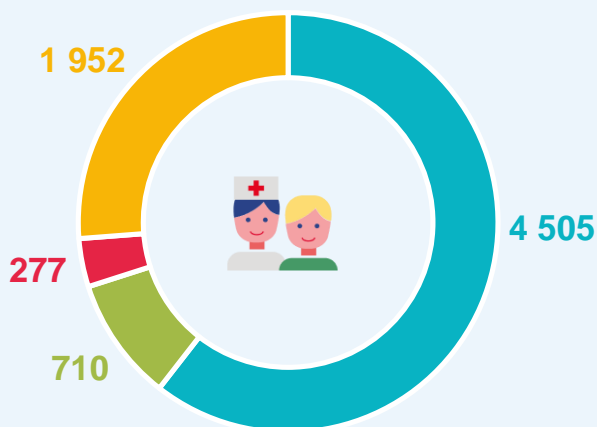

ЛЕТНИЙ ОТДЫХ ДЕТЕЙ*

2022 год

ЧИСЛО
ЛАГЕРЕЙ

475

ЧИСЛЕННОСТЬ
ОТДОХНУВШИХ ДЕТЕЙ

50 327

человек

ЧИСЛЕННОСТЬ ДЕТЕЙ, ПРИЕХАВШИХ В ЛАГЕРЯ
КИРОВСКОЙ ОБЛАСТИ ИЗ ДРУГИХ РЕГИОНОВ,
человек

2022

2021

Наибольшее количество
детей приехало из:

г. Москва	148
Московская область	69
Свердловская область	25

ЧИСЛЕННОСТЬ РАБОТНИКОВ ЛАГЕРЕЙ,
человек

ВСЕГО
РАБОТНИКОВ

7 444

● педагоги ● водители
● медицинские работники ● другие