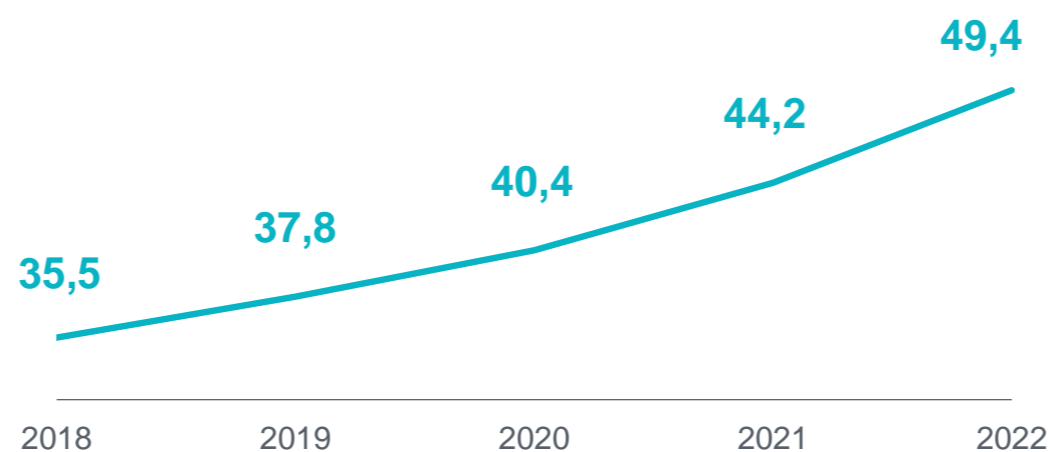

ГОРОДСКОЙ ОКРУГ «ГОРОД КИРОВ»

НАСЕЛЕНИЕ

ЧИСЛЕННОСТЬ НАСЕЛЕНИЯ

РАСПРЕДЕЛЕНИЕ ЧИСЛЕННОСТИ НАСЕЛЕНИЯ ПО ПОЛУ

СРЕДНИЙ ВОЗРАСТ НАСЕЛЕНИЯ

1374

Первое упоминание о городе в летописях

757
КВ. КМ

Площадь городского округа

УРОВЕНЬ ЖИЗНИ

СРЕДНЕМЕСЯЧНАЯ НОМИНАЛЬНАЯ НАЧИСЛЕННАЯ ЗАРАБОТНАЯ ПЛАТА

тыс. рублей

По организациям (без субъектов малого предпринимательства), средняя численность работников которых превышает 15 человек.

ПРОМЫШLENное ПРОИЗВОДСТВО

ОТГРУЖЕНО ТОВАРОВ СОБСТВЕННОГО ПРОИЗВОДСТВА, ВЫПОЛНЕНО РАБОТ И УСЛУГ СОБСТВЕННЫМИ СИЛАМИ

млрд рублей

По организациям (без субъектов малого предпринимательства), средняя численность работников которых превышает 15 человек.