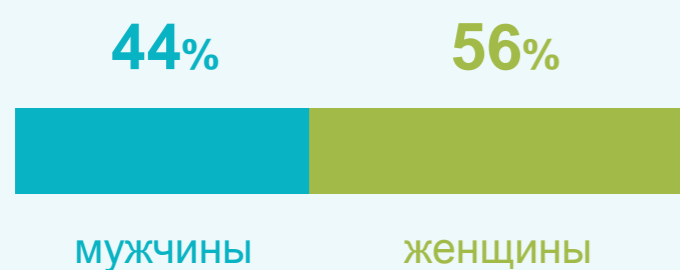

ГОРОДСКОЙ ОКРУГ «ГОРОД КИРОВ»

НАСЕЛЕНИЕ

ЧИСЛЕННОСТЬ НАСЕЛЕНИЯ

РАСПРЕДЕЛЕНИЕ ЧИСЛЕННОСТИ НАСЕЛЕНИЯ ПО ПОЛУ

СРЕДНИЙ ВОЗРАСТ НАСЕЛЕНИЯ

1374

Первое упоминание о городе в летописях

757
КВ. КМ

Площадь городского округа

УРОВЕНЬ ЖИЗНИ

СРЕДНЕМЕСЯЧНАЯ НОМИНАЛЬНАЯ НАЧИСЛЕННАЯ ЗАРАБОТНАЯ ПЛАТА

тыс. рублей

По организациям (без субъектов малого предпринимательства), средняя численность работников которых превышает 15 человек.