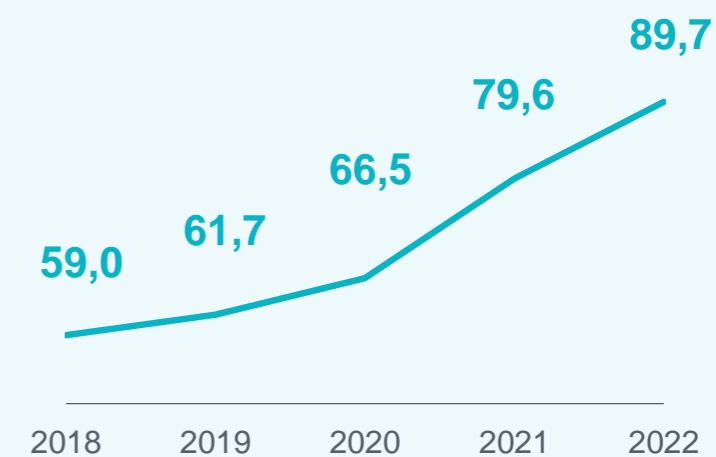

Площадь городского округа

УРОВЕНЬ ЖИЗНИ

СРЕДНЕМЕСЯЧНАЯ НОМИНАЛЬНАЯ НАЧИСЛЕННАЯ ЗАРАБОТНАЯ ПЛАТА

тыс. рублей

По организациям (без субъектов малого предпринимательства), средняя численность работников которых превышает 15 человек.

ПРОМЫШLENное ПРОИЗВОДСТВО

ОТГРУЖЕНО ТОВАРОВ СОБСТВЕННОГО ПРОИЗВОДСТВА, ВЫПОЛНЕНО РАБОТ И УСЛУГ СОБСТВЕННЫМИ СИЛАМИ

млрд рублей

По организациям (без субъектов малого предпринимательства), средняя численность работников которых превышает 15 человек.

ТОРГОВЛЯ

ОБОРОТ РОЗНИЧНОЙ ТОРГОВЛИ

млрд рублей

По организациям без субъектов малого предпринимательства.