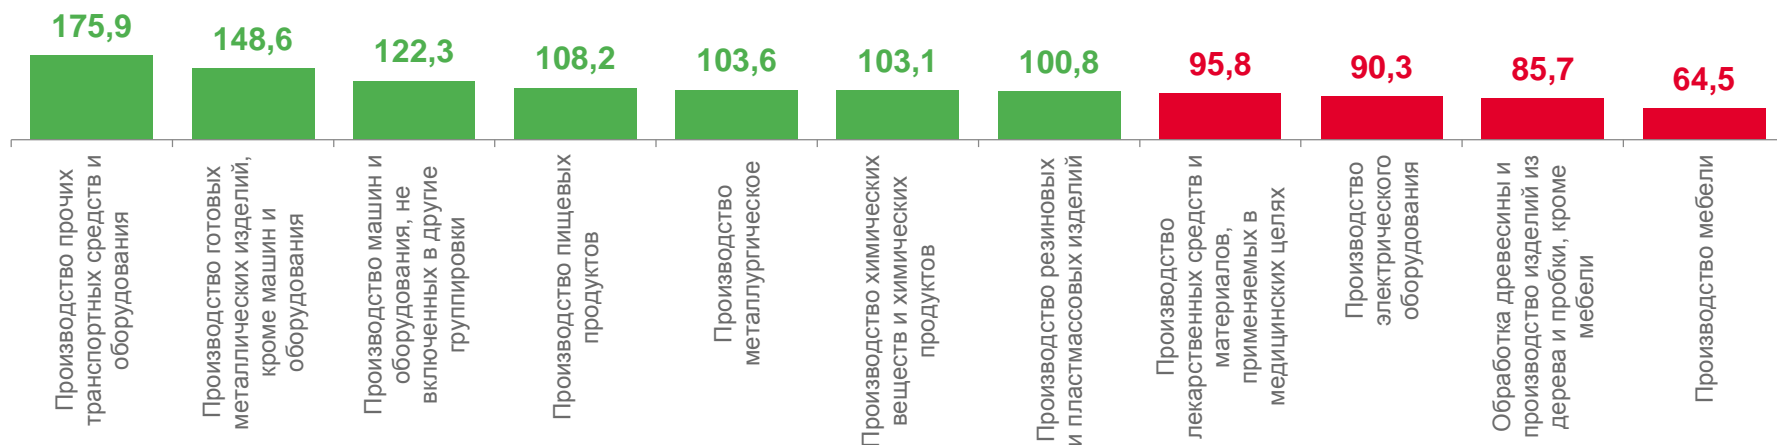

ИНДЕКСЫ ПРОИЗВОДСТВА ПО КИРОВСКОЙ ОБЛАСТИ

ПО ВИДУ ДЕЯТЕЛЬНОСТИ «ОБРАБАТЫВАЮЩИЕ ПРОИЗВОДСТВА»

105,0%

январь - август 2022 года
к январю - августу 2021 года

ИНДЕКСЫ ПРОИЗВОДСТВА ПО ОТДЕЛЬНЫМ ВИДАМ ДЕЯТЕЛЬНОСТИ ОБРАБАТЫВАЮЩИХ ПРОИЗВОДСТВ

Январь - август 2022 года в % к январю - августу 2021 года