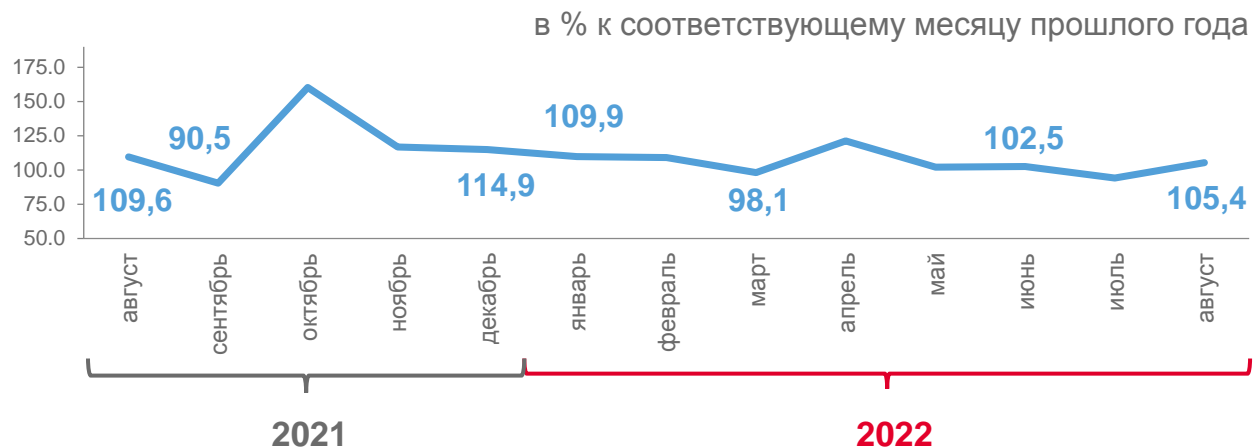

ИНДЕКСЫ ПРОИЗВОДСТВА ПО КИРОВСКОЙ ОБЛАСТИ

ПО ВИДУ ДЕЯТЕЛЬНОСТИ «ОБРАБАТЫВАЮЩИЕ ПРОИЗВОДСТВА»

105,0%

январь - август 2022 года
к январю - августу 2021 года

ИНДЕКСЫ ПРОИЗВОДСТВА ПО ОТДЕЛЬНЫМ ВИДАМ ДЕЯТЕЛЬНОСТИ ОБРАБАТЫВАЮЩИХ ПРОИЗВОДСТВ

Январь - август 2022 года в % к январю - августу 2021 года