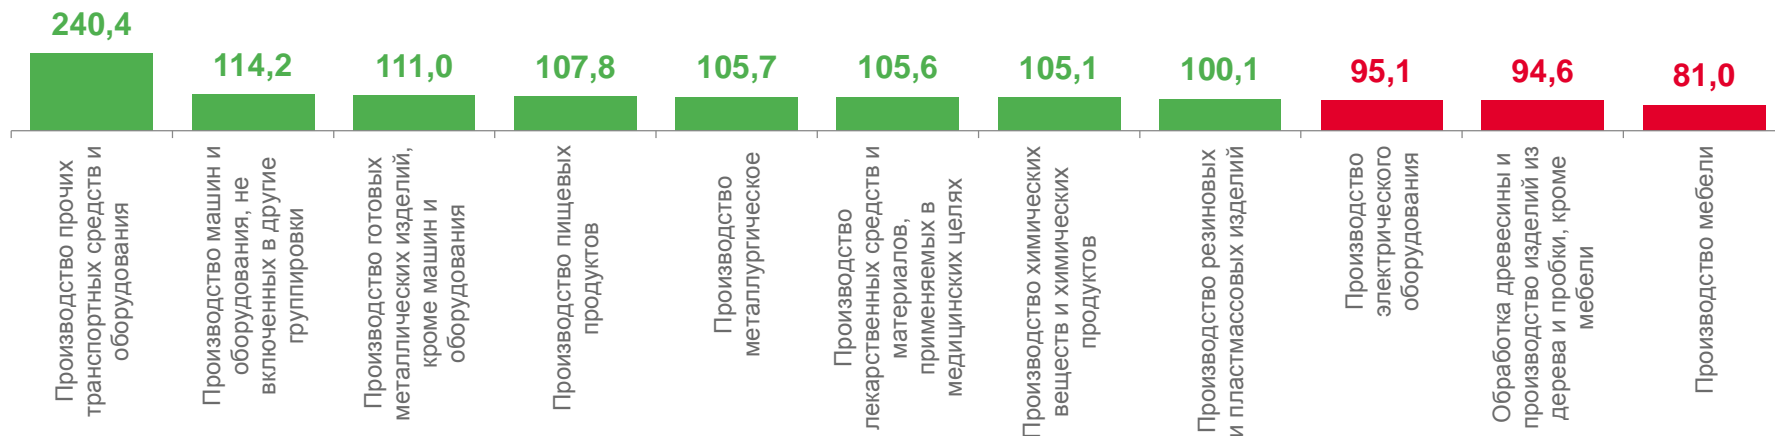

Январь - май 2022 года в % к январю - маю 2021 года