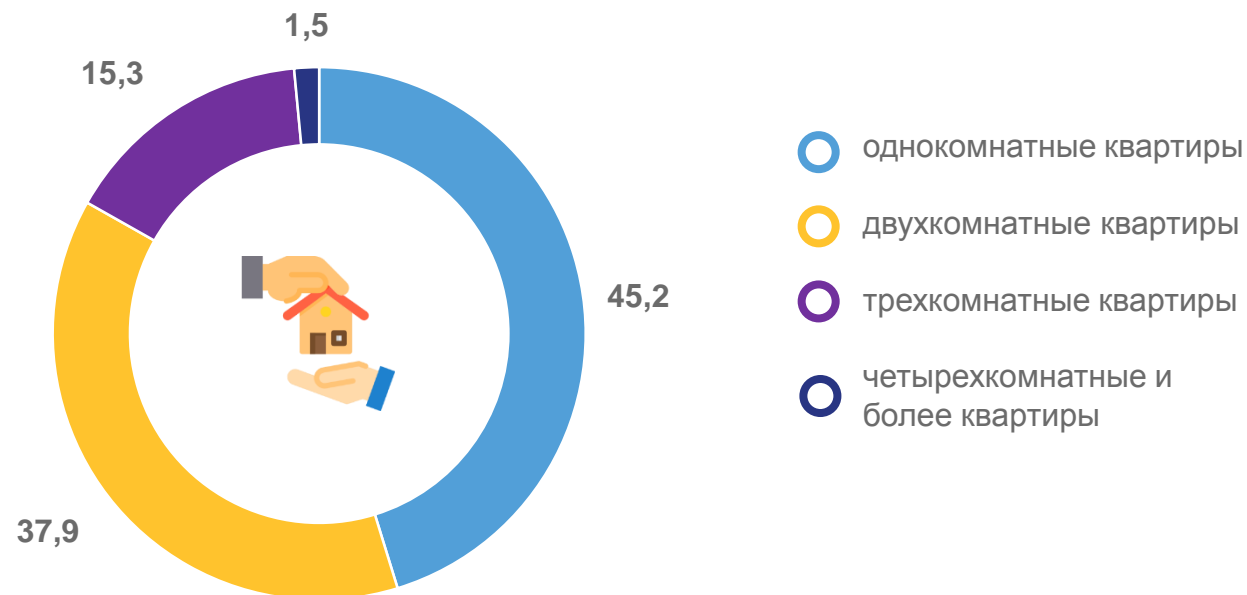

# ВВОД В ЭКСПЛУАТАЦИЮ КВАРТИР

2021 ГОД

СРЕДНИЙ РАЗМЕР КВАРТИРЫ,  
КВ. МЕТРОВ ОБЩЕЙ ПЛОЩАДИ

КИРОВСКАЯ ОБЛАСТЬ

67,1

РОССИЙСКАЯ ФЕДЕРАЦИЯ

76,8

РАСПРЕДЕЛЕНИЕ ПОСТРОЕННЫХ ОРГАНИЗАЦИЯМИ-ЗАСТРОЙЩИКАМИ  
КВАРТИР ПО ЧИСЛУ КОМНАТ,  
В % К ИТОГУ

# ВВЕДЕНО В ДЕЙСТВИЕ ОБЩЕЙ ПЛОЩАДИ ЖИЛЫХ ДОМОВ НА 1000 ЧЕЛОВЕК НАСЕЛЕНИЯ

2021 ГОД, КВ. МЕТРОВ ОБЩЕЙ ПЛОЩАДИ ЖИЛЫХ ПОМЕЩЕНИЙ

410

КИРОВСКАЯ ОБЛАСТЬ

635

РОССИЙСКАЯ ФЕДЕРАЦИЯ