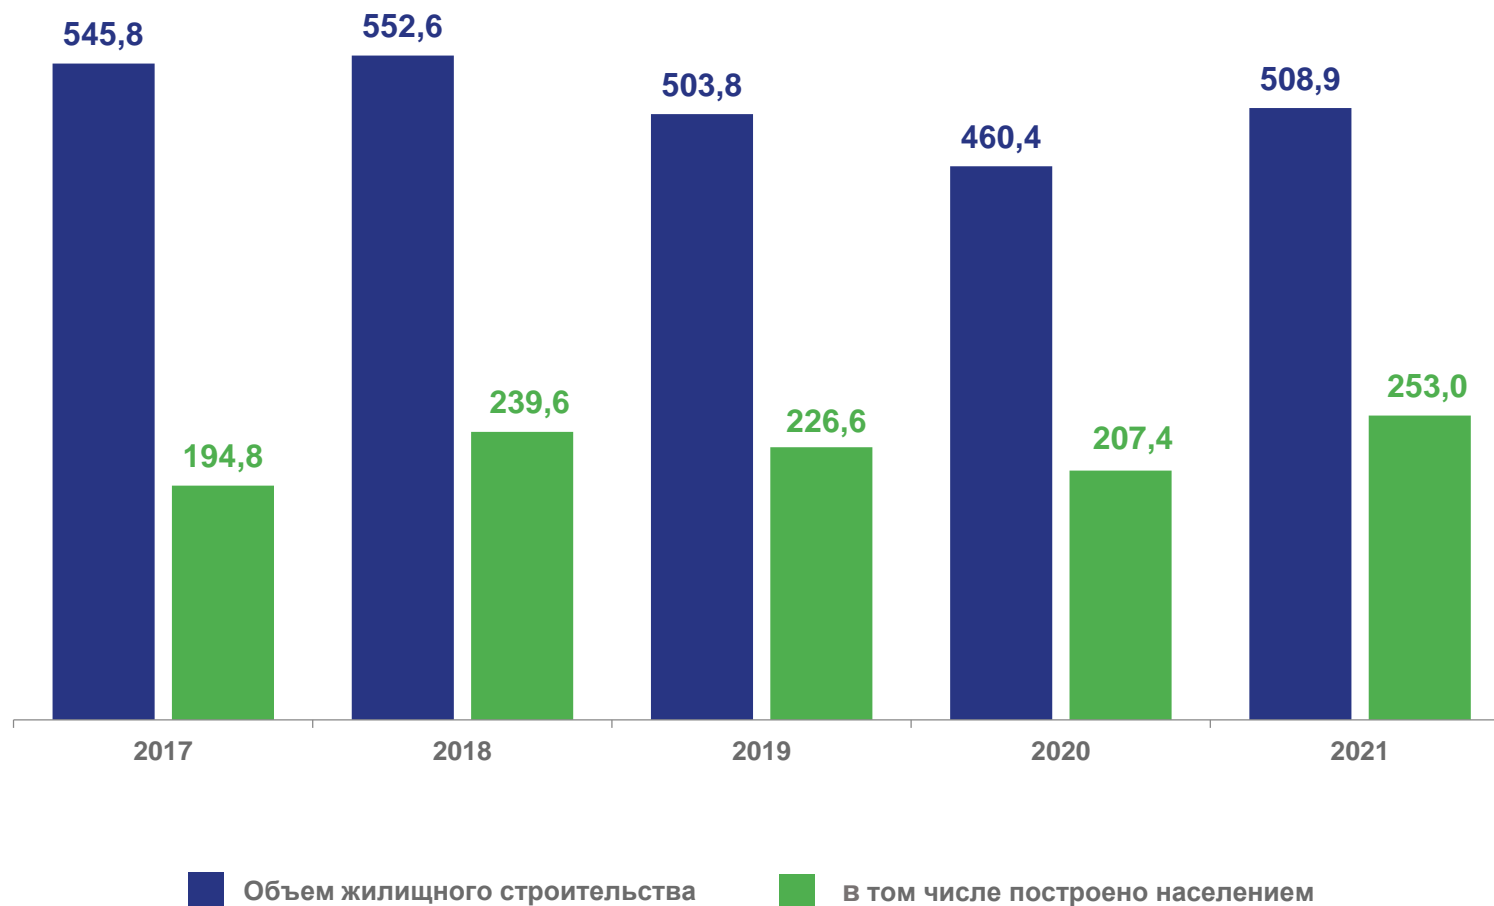

ВВЕДЕНО ОБЩЕЙ ПЛОЩАДИ ЖИЛЫХ ПОМЕЩЕНИЙ

ТЫС. КВ. МЕТРОВ

2021 ГОД

ВСЕГО

508,9

В ТОМ ЧИСЛЕ

ГОРОДСКАЯ МЕСТНОСТЬ

353,6

СЕЛЬСКАЯ МЕСТНОСТЬ

155,3