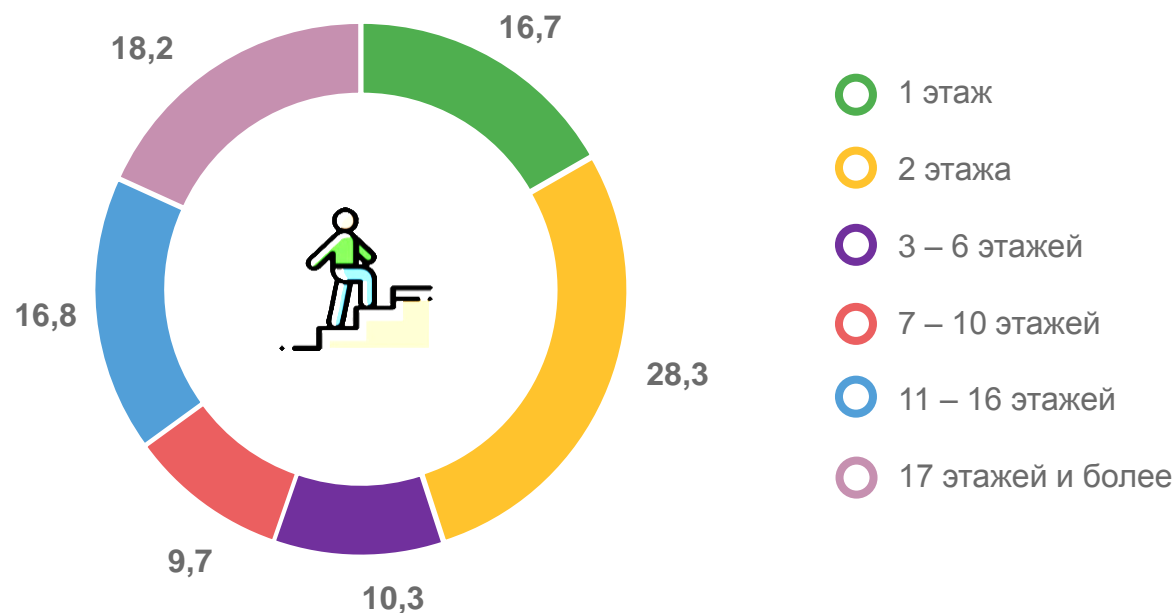

СЕЛЬСКАЯ МЕСТНОСТЬ

**155,3**

# РАСПРЕДЕЛЕНИЕ ВВЕДЕННОЙ ОБЩЕЙ ПЛОЩАДИ ЖИЛЫХ ПОМЕЩЕНИЙ ПО ЭТАЖНОСТИ И МАТЕРИАЛУ СТЕН

2021 ГОД, В % К ИТОГУ

## РАСПРЕДЕЛЕНИЕ ПО ЭТАЖНОСТИ