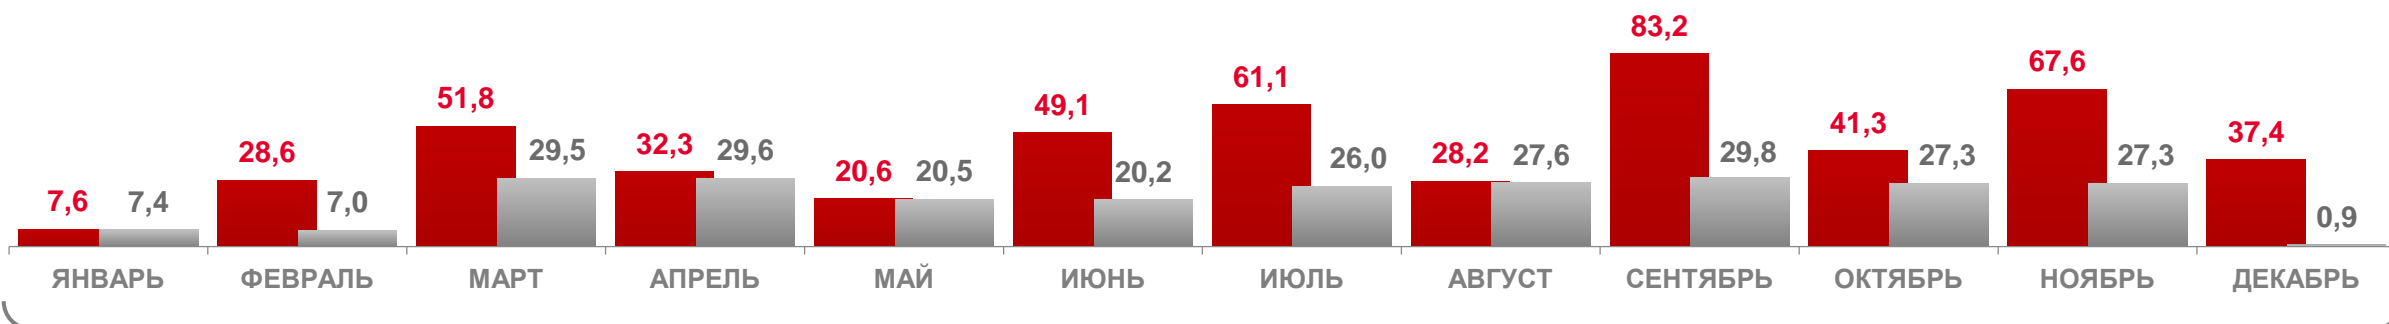

введено квартир **7 586**

**2 261**  
населением

**5 325**  
организациями-застройщиками

**253,0**

В ТОМ ЧИСЛЕ ПОСТРОЕНО НАСЕЛЕНИЕМ

**122,0%**

2021

- Объем жилищного строительства, тыс. кв. м
- В том числе построено населением